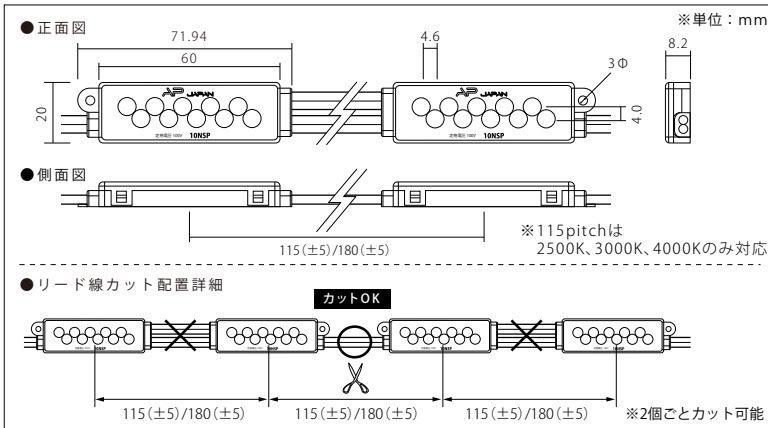

【推奨ピッチ】

厚み	80mm未満	80mm	100mm	120mm	130mm	150mm
推奨ピッチ	配置不可	90×60mm	110×65mm	130×75mm	135×75mm	140×75mm

- ・厚みは光源から発光面までの距離となります ・ピッチは厚みに比例し、調整する必要があります
- ・推奨ピッチは、モジュール数を最小にした場合の光ムラができない最大ピッチのため、明るさは考慮していません
- ・非推奨ピッチでの配置は光ムラが出る恐れがあります

モデル名	カラー	色温度	演色性	全光束	入力電圧	消費電力	入力電流	入力容量	電線規格	照射角度	寸法 W×H×D(mm)	重量	最大連結数	使用温度
100V-10NSP-8000K	白	8,000K	Ra65	140lm (2個使用時)	100V	2W (2個使用時)	0.0207A (2個使用時)	2.07VA (2個使用時)	PSE HVFF 0.75mm	120°	71.94×20×8.2	20g	400個	-20℃~50℃
100V-10NSP-6500K		6,500K	Ra80	157lm (2個使用時)										
100V-10NSP-5000K		5,000K		166lm (2個使用時)										
100V-10NSP-4000K		4,000K		154lm (2個使用時)										
100V-10NSP-3000K	電球色	3,000K	Ra90	145lm (2個使用時)										
100V-10NSP-2500K		2,500K		114lm (2個使用時)										
100V-10NSP-4000K 115Pitch	白	4,000K	Ra80	154lm (2個使用時)										
100V-10NSP-3000K 115Pitch	電球色	3,000K	Ra80	145lm (2個使用時)										
100V-10NSP-2500K 115Pitch		2,500K		114lm (2個使用時)										
100V-10NSP-R	赤	R	-	-										

型番	モジュール連結数	消費電力	入力電流	重量
100V-10NSP-色温度 またはカラー -10	10個	10W	0.1035A	200g
100V-10NSP-色温度 またはカラー -20	20個	20W	0.207A	400g
100V-10NSP-色温度 またはカラー -50	50個	50W	0.5175A	1,000g
100V-10NSP-色温度 またはカラー 115Pitch-10	10個	10W	0.1035A	200g
100V-10NSP-色温度 またはカラー 115Pitch-20	20個	20W	0.207A	400g
100V-10NSP-色温度 またはカラー 115Pitch-50	50個	50W	0.5175A	1,000g

販売最小単位: 10個 / 梱包単位: 10個、20個、50個 (在庫状況により変更の場合あり)