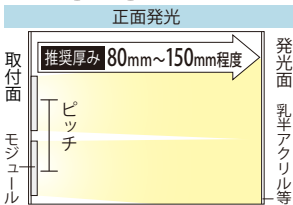

最大連結数400個・看板厚80mm以上推奨

100ボルト-10エヌエスピー

# 100V-10NSP

偶数個仕様  
2個1回路

品番表記

100V - 10NSP - 6500K  
駆動電圧 シリーズ名 色温度

【推奨ピッチ】

厚み	80mm未満	80mm	100mm	120mm	130mm	150mm
推奨ピッチ	配置不可	90×60mm	110×65mm	130×75mm	135×75mm	140×75mm

- ・厚みは光源から発光面までの距離となります ・ピッチは厚みに比例し、調整する必要があります
- ・推奨ピッチは、モジュール数を最小にした場合の光ムラができない最大ピッチのため、明るさは考慮していません
- ・非推奨ピッチでの配置は光ムラが出る恐れがあります

モデル名	カラー	色温度	演色性	全光束	入力電圧	消費電力	入力電流	入力容量	電線規格	照射角度	寸法 W×H×D(mm)	重量	最大連結数	使用温度
100V-10NSP-8000K	白	8,000K	Ra65	140lm (2個使用時)	100V	2W (2個使用時)	0.0207A (2個使用時)	2.07VA (2個使用時)	PSE HVFF 0.75mm	120°	71.94×20×8.2	20g	400個	-20℃~50℃
100V-10NSP-6500K		6,500K	Ra80	157lm (2個使用時)										
100V-10NSP-5000K		5,000K		166lm (2個使用時)										
100V-10NSP-4000K		4,000K		154lm (2個使用時)										
100V-10NSP-3000K	電球色	3,000K	Ra90	145lm (2個使用時)										
100V-10NSP-2500K		2,500K		114lm (2個使用時)										
100V-10NSP-4000K 115Pitch	白	4,000K	Ra80	154lm (2個使用時)										
100V-10NSP-3000K 115Pitch	電球色	3,000K	Ra80	145lm (2個使用時)										
100V-10NSP-2500K 115Pitch		2,500K		114lm (2個使用時)										
100V-10NSP-R	赤	R	-	-										