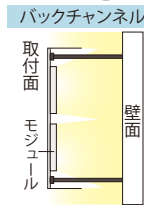

最大連結数400個・看板厚80mm以上推奨

100ボルト-10エヌエスピー

# 100V-10NSP

偶数個仕様  
2個1回路

品番表記

100V - 10NSP - 6500K  
駆動電圧 シリーズ名 色温度

【推奨ピッチ】

厚み	80mm未満	80mm	100mm	120mm	130mm	150mm
推奨ピッチ	配置不可	90×60mm	110×65mm	130×75mm	135×75mm	140×75mm

- ・厚みは光源から発光面までの距離となります ・ピッチは厚みに比例し、調整する必要があります
- ・推奨ピッチは、モジュール数を最小にした場合の光ムラができない最大ピッチのため、明るさは考慮していません
- ・非推奨ピッチでの配置は光ムラが出る恐れがあります