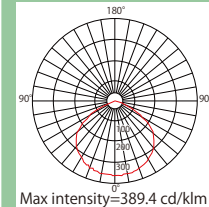

最大連結数400個・看板厚80mm以上推奨

100ボルト-10エヌエスピー

100V-10NSP

偶数個仕様
2個1回路

品番表記

100V - 10NSP - 6500K
駆動電圧 シリーズ名 色温度

【推奨ピッチ】

厚み	80mm未満	80mm	100mm	120mm	130mm	150mm
推奨ピッチ	配置不可	90×60mm	110×65mm	130×75mm	135×75mm	140×75mm

- ・厚みは光源から発光面までの距離となります ・ピッチは厚みに比例し、調整する必要があります
- ・推奨ピッチは、モジュール数を最小にした場合の光ムラができない最大ピッチのため、明るさは考慮していません
- ・非推奨ピッチでの配置は光ムラが出る恐れがあります

モデル名	カラー	色温度	演色性	全光束	入力電圧	消費電力	入力電流	入力容量	電線規格	照射角度	寸法 W×H×D(mm)	重量	最大連結数	使用温度
100V-10NSP-8000K	白	8,000K	Ra65	140lm (2個使用時)	100V	2W (2個使用時)	0.0207A (2個使用時)	2.07VA (2個使用時)	PSE HVFF 0.75mm	120°	71.94×20×8.2	20g	400個	-20℃~50℃
100V-10NSP-6500K		6,500K	Ra80	157lm (2個使用時)										
100V-10NSP-5000K		5,000K		166lm (2個使用時)										
100V-10NSP-4000K		4,000K		154lm (2個使用時)										
100V-10NSP-3000K	電球色	3,000K	Ra90	145lm (2個使用時)										
100V-10NSP-2500K		2,500K		114lm (2個使用時)										
100V-10NSP-4000K 115Pitch	白	4,000K	Ra80	154lm (2個使用時)										
100V-10NSP-3000K 115Pitch	電球色	3,000K	Ra80	145lm (2個使用時)										
100V-10NSP-2500K 115Pitch		2,500K		114lm (2個使用時)										
100V-10NSP-R	赤	R	-	-										

型番	モジュール連結数	消費電力	入力電流	重量
100V-10NSP-色温度 またはカラー -10	10個	10W	0.1035A	200g
100V-10NSP-色温度 またはカラー -20	20個	20W	0.207A	400g
100V-10NSP-色温度 またはカラー -50	50個	50W	0.5175A	1,000g
100V-10NSP-色温度 またはカラー 115Pitch-10	10個	10W	0.1035A	200g
100V-10NSP-色温度 またはカラー 115Pitch-20	20個	20W	0.207A	400g
100V-10NSP-色温度 またはカラー 115Pitch-50	50個	50W	0.5175A	1,000g

販売最小単位: 10個 / 梱包単位: 10個、20個、50個 (在庫状況により変更の場合あり)

※単位: mm

取付クリップ(別売り)

品番: TOR-10NSP

※製品を両面テープで固定した後、クリップで押さえます。