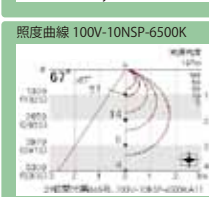

最大連結数400個・看板厚80mm以上推奨

100ボルト-10エヌエスピー

100V-10NSP

偶数個仕様
2個1回路

品番表記

100V - 10NSP - 6500K
駆動電圧 シリーズ名 色温度

【推奨ピッチ】

厚み	80mm未満	80mm	100mm	120mm	130mm	150mm
推奨ピッチ	配置不可	90×60mm	110×65mm	130×75mm	135×75mm	140×75mm

- ・厚みは光源から発光面までの距離となります ・ピッチは厚みに比例し、調整する必要があります
- ・推奨ピッチは、モジュール数を最小にした場合の光ムラができない最大ピッチのため、明るさは考慮していません
- ・非推奨ピッチでの配置は光ムラが出る恐れがあります

モデル名	カラー	色温度	演色性	全光束	入力電圧	消費電力	入力電流	入力容量	電線規格	照射角度	寸法 W×H×D(mm)	重量	最大連結数	使用温度
100V-10NSP-8000K	白	8,000K	Ra65	140lm (2個使用時)	100V	2W (2個使用時)	0.0207A (2個使用時)	2.07VA (2個使用時)	PSE HVFF 0.75mm	120°	71.94×20×8.2	20g	400個	-20℃~50℃
100V-10NSP-6500K		6,500K	Ra80	157lm (2個使用時)										
100V-10NSP-5000K		5,000K		166lm (2個使用時)										
100V-10NSP-4000K		4,000K		154lm (2個使用時)										
100V-10NSP-3000K	電球色	3,000K	Ra90	145lm (2個使用時)										
100V-10NSP-2500K		2,500K		114lm (2個使用時)										
100V-10NSP-4000K 115Pitch	白	4,000K	Ra80	154lm (2個使用時)										
100V-10NSP-3000K 115Pitch	電球色	3,000K	Ra80	145lm (2個使用時)										
100V-10NSP-2500K 115Pitch		2,500K		114lm (2個使用時)										
100V-10NSP-R	赤	R	-	-										

型番	モジュール連結数	消費電力	入力電流	重量
100V-10NSP-色温度 またはカラー -10	10個	10W	0.1035A	200g
100V-10NSP-色温度 またはカラー -20	20個	20W	0.207A	400g
100V-10NSP-色温度 またはカラー -50	50個	50W	0.5175A	1,000g
100V-10NSP-色温度 またはカラー 115Pitch-10	10個	10W	0.1035A	200g
100V-10NSP-色温度 またはカラー 115Pitch-20	20個	20W	0.207A	400g
100V-10NSP-色温度 またはカラー 115Pitch-50	50個	50W	0.5175A	1,000g

販売最小単位: 10個 / 梱包単位: 10個、20個、50個 (在庫状況により変更の場合あり)

※単位: mm

取付クリップ(別売り)

品番: TOR-10NSP

※製品を両面テープで固定した後、クリップで押さえます。