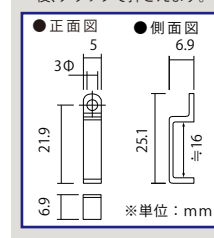

型番	モジュール連結数	消費電力	入力電流	重量
100V-10NSP-色温度 またはカラー -10	10個	10W	0.1035A	200g
100V-10NSP-色温度 またはカラー -20	20個	20W	0.207A	400g
100V-10NSP-色温度 またはカラー -50	50個	50W	0.5175A	1,000g
100V-10NSP-色温度 またはカラー 115Pitch-10	10個	10W	0.1035A	200g
100V-10NSP-色温度 またはカラー 115Pitch-20	20個	20W	0.207A	400g
100V-10NSP-色温度 またはカラー 115Pitch-50	50個	50W	0.5175A	1,000g

販売最小単位: 10個 / 梱包単位: 10個、20個、50個 (在庫状況により変更の場合あり)

※単位: mm

## 取付クリップ(別売り)

品番: TOR-10NSP

※製品を両面テープで固定した後、クリップで押さえます。

- <注意事項>
- ※1 屋外内照とは、屋外に取付ける箱型看板の中に、設置する照明として使えるもののことです。この製品は、防水機能はありますが、屋外露出では使用できません。
  - ※2 位相調光は、電力を直接調節するために電流・電圧が周期的に変化しており、交流電源では影響を受けやすく、チラつき等が発生する場合があります(現場の安定状況にもよります)。
  - ※3 PSE(電気用品安全法)で定める『一般照明としてエル・イー・ディーを使用するもの』にあつては、光出力はちらつきを感じないものであること』には対応しておりません。足元灯、表示灯、常夜灯の他『陳列物照射用』『一般家庭やオフィス等において長時間、人が照明目的に使用しないもの』としてお使いください。
  - ※4 電線規格は、入力電流値から余裕をみた太さの物をご使用ください。