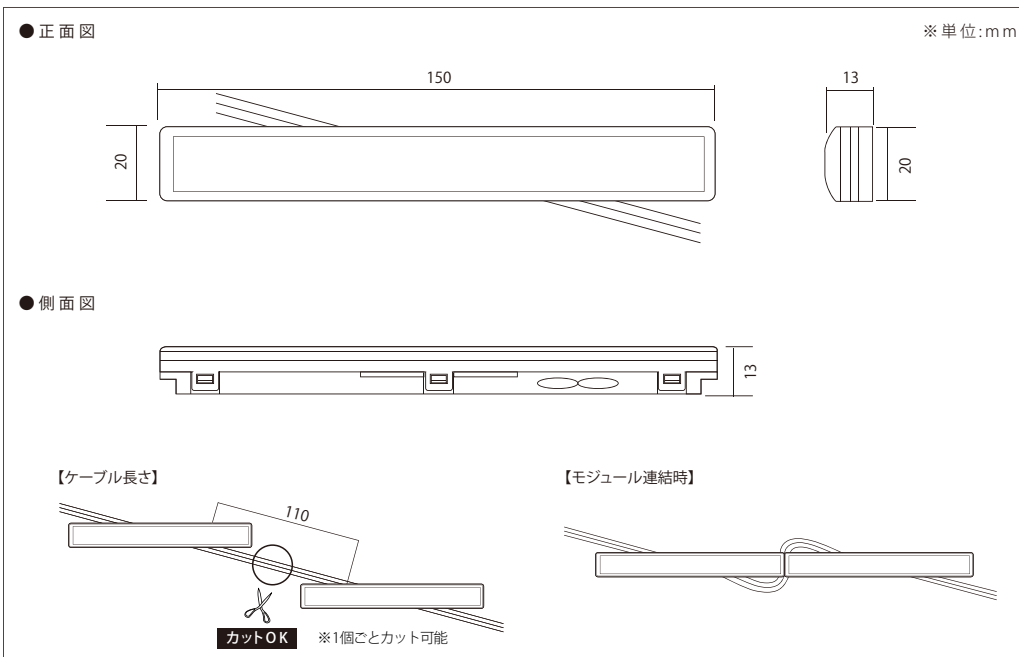

シームレスな光で演出、最大30mの直線設置可能

100ボルト-21ピー-150-エイチピー

100V-21P-150-HP

・Ra(演色性)90以上 ※屋外露出では使用できません。

品番表記

100V-21P-150-HP-5000K
駆動電圧 シリーズ名 色温度

モデル名	カラー	色温度	全光束	演色性	入力電圧	消費電力	入力電流	入力容量	※4電線規格	照射角度	寸法 W×H×D(mm)	最大連結数	使用温度
100V-21P-150-HP-5000K	白	5,000K	131lm	Ra90	100V	2W	0.0205A	2.05VA	PSE HVFF 0.75mm ²	120°	150×20×13	200個	-20℃～50℃
100V-21P-150-HP-2700K	電球色	2,700K	116lm										

型番	モジュール連結数	消費電力	入力電流
100V-21P-150-HP- 色温度またはカラー -5	5個	10W	0.1025A
100V-21P-150-HP- 色温度またはカラー -20	20個	40W	0.41A
100V-21P-150-HP- 色温度またはカラー -50	50個	100W	1.025A

販売最小単位:10個/梱包単位:5個、20個、50個(在庫状況により変更の場合あり)

取付金具(付属)

<注意事項> ※1 屋外内照とは、屋外に取付ける箱型看板の中に、設置する照明として使えるものことです。この製品は、防水機能はありますが、屋外露出では使用できません。
 ※2 位相調光は、電力を直接調節するために電流・電圧が周期的に変化しており、交流電源では影響を受けやすく、チラつき等が発生する場合があります(現場の安定状況にもよります)。
 ※3 PSE(電気用品安全法)で定める『一般照明としてエル・イー・ディーを使用するもの』にあつては、光出力はちらつきを感じないものであること』には対応していません。
 足元灯、表示灯、常夜灯の他『陳列物照射用』『一般家庭やオフィス等において長時間、人が照明目的に使用しないもの』としてお使いください。
 ※4 電線規格は、入力電流値から余裕をみた太さの物をご使用ください。