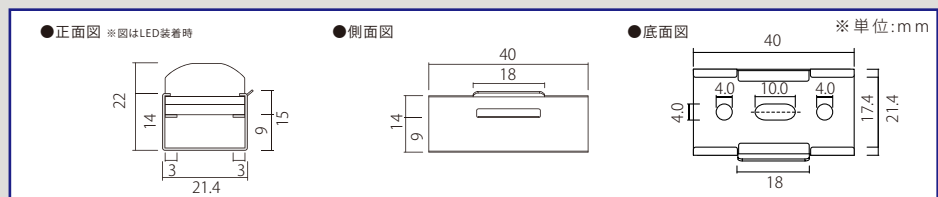

取付金具(付属)

<注意事項> ※1 屋外内照とは、屋外に取付ける箱型看板の中に、設置する照明として使えるものことです。この製品は、防水機能はありますが、屋外露出では使用できません。
※2 位相調光は、電力を直接調節するために電流・電圧が周期的に変化しており、交流電源では影響を受けやすく、チラつき等が発生する場合があります(現場の安定状況にもよります)。
※3 PSE(電気用品安全法)で定める『一般照明としてエル・イー・ディーを使用するもの』にあつては、光出力はちらつきを感じないものであること』には対応していません。
足元灯、表示灯、常夜灯の他『陳列物照射用』『一般家庭やオフィス等において長時間、人が照明目的に使用しないもの』としてお使いください。
※4 電線規格は、入力電流値から余裕をみた太さの物をご使用ください。

エーピー・ジャパン株式会社

<http://www.ap-japan.jp/led>

[mail:info@ap-japan.jp](mailto:info@ap-japan.jp)