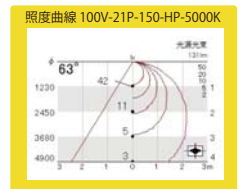

シームレスな光で演出、最大30mの直線設置可能

100ボルト-21ピー-150-エイチピー

100V-21P-150-HP

・Ra(演色性)90以上 ※屋外露出では使用できません。

品番表記

100V-21P-150-HP-5000K
駆動電圧 シリーズ名 色温度

モデル名	カラー	色温度	全光束	演色性	入力電圧	消費電力	入力電流	入力容量	※4電線規格	照射角度	寸法 W×H×D(mm)	最大連結数	使用温度
100V-21P-150-HP-5000K	白	5,000K	131lm	Ra90	100V	2W	0.0205A	2.05VA	PSE HVFF 0.75mm ²	120°	150×20×13	200個	-20℃～50℃
100V-21P-150-HP-2700K	電球色	2,700K	116lm										

型番	モジュール連結数	消費電力	入力電流
100V-21P-150-HP- 色温度またはカラー -5	5個	10W	0.1025A
100V-21P-150-HP- 色温度またはカラー -20	20個	40W	0.41A
100V-21P-150-HP- 色温度またはカラー -50	50個	100W	1.025A

販売最小単位:10個/梱包単位:5個、20個、50個(在庫状況により変更の場合あり)