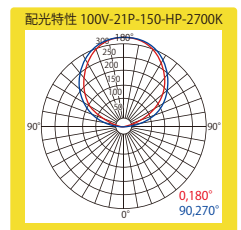

シームレスな光で演出、最大30mの直線設置可能

100ボルト-21ピー-150-エイチピー

100V-21P-150-HP

・Ra(演色性)90以上 ※屋外露出では使用できません。

品番表記

100V-21P-150-HP-5000K
駆動電圧 シリーズ名 色温度

モデル名	カラー	色温度	全光束	演色性	入力電圧	消費電力	入力電流	入力容量	※4電線規格	照射角度	寸法 W×H×D(mm)	最大連結数	使用温度
100V-21P-150-HP-5000K	白	5,000K	131lm	Ra90	100V	2W	0.0205A	2.05VA	PSE HVFF 0.75mm ²	120°	150×20×13	200個	-20℃～50℃
100V-21P-150-HP-2700K	電球色	2,700K	116lm										

型番	モジュール連結数	消費電力	入力電流
100V-21P-150-HP- 色温度またはカラー -5	5個	10W	0.1025A
100V-21P-150-HP- 色温度またはカラー -20	20個	40W	0.41A
100V-21P-150-HP- 色温度またはカラー -50	50個	100W	1.025A

販売最小単位:10個/梱包単位:5個、20個、50個(在庫状況により変更の場合あり)