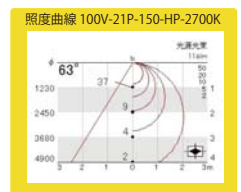

シームレスな光で演出、最大30mの直線設置可能

100ボルト-21ピー-150-エイチピー

100V-21P-150-HP

・Ra(演色性)90以上 ※屋外露出では使用できません。

品番表記

100V-21P-150-HP-5000K
駆動電圧 シリーズ名 色温度

モデル名	カラー	色温度	全光束	演色性	入力電圧	消費電力	入力電流	入力容量	※4電線規格	照射角度	寸法 W×H×D(mm)	最大連結数	使用温度
100V-21P-150-HP-5000K	白	5,000K	131lm	Ra90	100V	2W	0.0205A	2.05VA	PSE HVFF 0.75mm ²	120°	150×20×13	200個	-20℃～50℃
100V-21P-150-HP-2700K	電球色	2,700K	116lm										

型番	モジュール連結数	消費電力	入力電流
100V-21P-150-HP- 色温度またはカラー -5	5個	10W	0.1025A
100V-21P-150-HP- 色温度またはカラー -20	20個	40W	0.41A
100V-21P-150-HP- 色温度またはカラー -50	50個	100W	1.025A

販売最小単位:10個/梱包単位:5個、20個、50個(在庫状況により変更の場合あり)