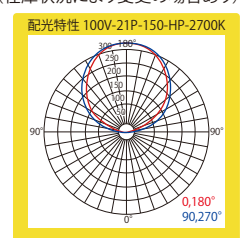

シームレスな光で演出、最大30mの直線設置可能

100ボルト-21ピー-150-エイチピー

100V-21P-150-HP

・Ra (演色性) 90以上 ※屋外露出では使用できません。

品番表記

100V-21P-150-HP-5000K
駆動電圧 シリーズ名 色温度

モデル名	カラー	色温度	全光束	演色性	入力電圧	消費電力	入力電流	入力容量	※4電線規格	照射角度	寸法 W×H×D(mm)	最大連結数	使用温度
100V-21P-150-HP-5000K	白	5,000K	131lm	Ra90	100V	2W	0.0205A	2.05VA	PSE HVFF 0.75mm ²	120°	150×20×13	200個	-20℃～50℃
100V-21P-150-HP-2700K	電球色	2,700K	116lm										

型番	色温度 またはカラー	モジュール連結数	消費電力	入力電流
100V-21P-150-HP-	-5	5個	10W	0.1025A
100V-21P-150-HP-	-20	20個	40W	0.41A
100V-21P-150-HP-	-50	50個	100W	1.025A

販売最小単位: 10個 / 梱包単位: 5個、20個、50個 (在庫状況により変更の場合あり)

取付金具(付属)

<注意事項> ※1 屋外内照とは、屋外に取付けられる箱型看板の中に、設置する照明として使えるもののことです。この製品は、防水機能はありますが、屋外露出では使用できません。
 ※2 位相調光は、電力を直接調節するために電流・電圧が周期的に変化しており、交流電源では影響を受けやすく、チラつき等が発生する場合があります(現場の安定状況にもよります)。
 ※3 PSE(電気用品安全法)で定める『一般照明としてエル・イー・ディーを使用するもの』にあつては、光出力はちらつきを感じないものであること』には対応していません。
 足元灯、表示灯、常夜灯の他『陳列物照射用』『一般家庭やオフィス等において長時間、人が照明目的に使用しないもの』としてお使いください。
 ※4 電線規格は、入力電流値から余裕をみた太さの物をご使用ください。