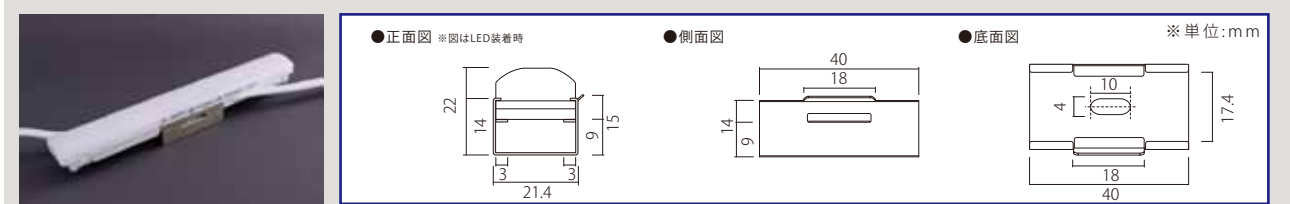

シームレスな光で演出、最大30mの直線設置可能

100ボルト-21ピー-150-エイチピー

100V-21P-150-HP

・Ra (演色性) 90以上 ※屋外露出では使用できません。

品番表記

100V-21P-150-HP-5000K
駆動電圧 シリーズ名 色温度

モデル名	カラー	色温度	全光束	演色性	入力電圧	消費電力	入力電流	入力容量	※4電線規格	照射角度	寸法 W×H×D(mm)	最大連結数	使用温度
100V-21P-150-HP-5000K	白	5,000K	131lm	Ra90	100V	2W	0.0205A	2.05VA	PSE HVFF 0.75mm ²	120°	150×20×13	200個	-20℃～50℃
100V-21P-150-HP-2700K	電球色	2,700K	116lm										

型番	色温度 またはカラー	モジュール連結数	消費電力	入力電流
100V-21P-150-HP-	-5	5個	10W	0.1025A
100V-21P-150-HP-	-20	20個	40W	0.41A
100V-21P-150-HP-	-50	50個	100W	1.025A

販売最小単位: 10個 / 梱包単位: 5個、20個、50個 (在庫状況により変更の場合あり)

取付金具(付属)

<注意事項> ※1 屋外内照とは、屋外に取付けられる箱型看板の中に、設置する照明として使えるもののことです。この製品は、防水機能はありますが、屋外露出では使用できません。
 ※2 位相調光は、電力を直接調節するために電流・電圧が周期的に変化しており、交流電源では影響を受けやすく、チラつき等が発生する場合があります(現場の安定状況にもよります)。
 ※3 PSE(電気用品安全法)で定める『一般照明としてエル・イー・ディーを使用するもの』にあつては、光出力はちらつきを感じないものであること』には対応していません。
 足元灯、表示灯、常夜灯の他『陳列物照射用』『一般家庭やオフィス等において長時間、人が照明目的に使用しないもの』としてお使いください。
 ※4 電線規格は、入力電流値から余裕をみた太さの物をご使用ください。