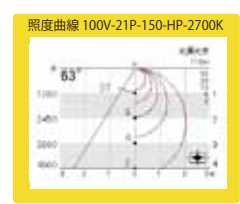

シームレスな光で演出、最大30mの直線設置可能

100ボルト-21ピー-150-エイチピー

100V-21P-150-HP

・Ra (演色性) 90以上 ※屋外露出では使用できません。

品番表記

100V-21P-150-HP-5000K
駆動電圧 シリーズ名 色温度

モデル名	カラー	色温度	全光束	演色性	入力電圧	消費電力	入力電流	入力容量	※4電線規格	照射角度	寸法 W×H×D(mm)	最大連結数	使用温度
100V-21P-150-HP-5000K	白	5,000K	131lm	Ra90	100V	2W	0.0205A	2.05VA	PSE HVFF 0.75mm ²	120°	150×20×13	200個	-20℃～50℃
100V-21P-150-HP-2700K	電球色	2,700K	116lm										

型番	色温度 またはカラー	モジュール連結数	消費電力	入力電流
100V-21P-150-HP-	-5	5個	10W	0.1025A
100V-21P-150-HP-	-20	20個	40W	0.41A
100V-21P-150-HP-	-50	50個	100W	1.025A

販売最小単位: 10個 / 梱包単位: 5個、20個、50個 (在庫状況により変更の場合あり)

取付金具(付属)

<注意事項> ※1 屋外内照とは、屋外に取付けられる箱型看板の中に、設置する照明として使えるもののことです。この製品は、防水機能はありますが、屋外露出では使用できません。
 ※2 位相調光は、電力を直接調節するために電流・電圧が周期的に変化しており、交流電源では影響を受けやすく、チラつき等が発生する場合があります(現場の安定状況にもよります)。
 ※3 PSE(電気用品安全法)で定める『一般照明としてエル・イー・ディーを使用するもの』にあつては、光出力はちらつきを感じないものであること』には対応していません。
 足元灯、表示灯、常夜灯の他『陳列物照射用』『一般家庭やオフィス等において長時間、人が照明目的に使用しないもの』としてお使いください。
 ※4 電線規格は、入力電流値から余裕をみた太さの物をご使用ください。