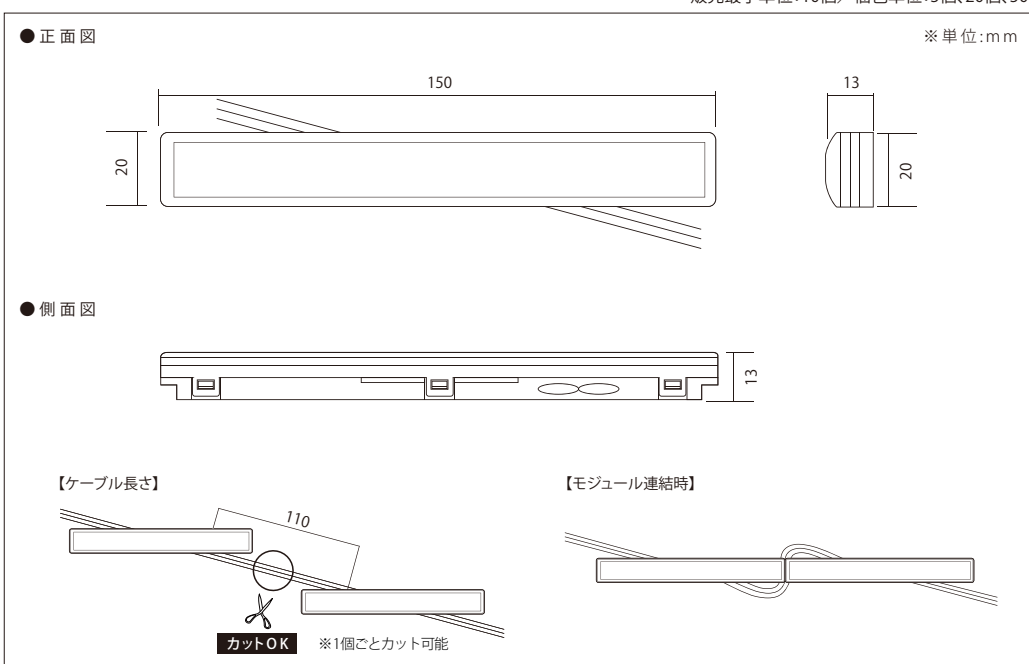

シームレスな光で演出、最大30mの直線設置可能

100ボルト-21ピー-150-エイチピー

100V-21P-150-HP

・Ra (演色性) 90以上 ※屋外露出では使用できません。

品番表記

100V-21P-150-HP-5000K
駆動電圧 シリーズ名 色温度

モデル名	カラー	色温度	全光束	演色性	入力電圧	消費電力	入力電流	入力容量	※4電線規格	照射角度	寸法 W×H×D(mm)	最大連結数	使用温度
100V-21P-150-HP-5000K	白	5,000K	131lm	Ra90	100V	2W	0.0205A	2.05VA	PSE HVFF 0.75mm ²	120°	150×20×13	200個	-20℃～50℃
100V-21P-150-HP-2700K	電球色	2,700K	116lm										

型番	色温度 またはカラー	モジュール連結数	消費電力	入力電流
100V-21P-150-HP-	-5	5個	10W	0.1025A
100V-21P-150-HP-	-20	20個	40W	0.41A
100V-21P-150-HP-	-50	50個	100W	1.025A

販売最小単位: 10個 / 梱包単位: 5個、20個、50個 (在庫状況により変更の場合あり)

取付金具(付属)

<注意事項> ※1 屋外内照とは、屋外に取付けられる箱型看板の中に、設置する照明として使えるもののことです。この製品は、防水機能はありますが、屋外露出では使用できません。
 ※2 位相調光は、電力を直接調節するために電流・電圧が周期的に変化しており、交流電源では影響を受けやすく、チラつき等が発生する場合があります(現場の安定状況にもよります)。
 ※3 PSE(電気用品安全法)で定める『一般照明としてエル・イー・ディーを使用するもの』にあつては、光出力はちらつきを感じないものであること』には対応していません。
 足元灯、表示灯、常夜灯の他『陳列物照射用』『一般家庭やオフィス等において長時間、人が照明目的に使用しないもの』としてお使いください。
 ※4 電線規格は、入力電流値から余裕をみた太さの物をご使用ください。