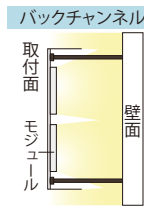

厚み40mmからの薄型看板やチャンネル文字に最適

100ボルト-3エヌエスピー-ミニ

100V-3NSP-Mini

品番表記 **100V-3NSP-Mini-4000K**
駆動電圧 シリーズ名 色温度

【推奨ピッチ】

厚み	40mm未満	40mm	45mm	50mm	55mm	60mm	65mm	70mm
推奨ピッチ	非推奨	50×30mm	60×32.5mm	70×35mm	75×37.5mm	80×40mm	82.5×42.5mm	85×45mm

- ・厚みは光源から発光面までの距離となります
- ・ピッチは厚みに比例し、調整する必要があります
- ・推奨ピッチは、モジュール数を最小にした場合の光ムラができない最大ピッチのため、明るさは考慮していません
- ・非推奨ピッチでの配置は光ムラが出る恐れがあります

モデル名	カラー	色温度	全光束	入力電圧	消費電力	入力電流	入力容量	※3電線規格	照射角度	寸法 W×H×D(mm)	重量	最大連結数	使用温度
100V-3NSP-Mini-4000K	白	4,000K	-	100V	0.6W	0.0067A	0.67VA	UL2468 AWG18	120°	32.65×14.45×9.34	4g	100個	-20℃~50℃