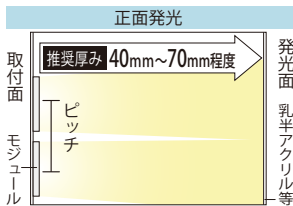

厚み40mmからの薄型看板やチャンネル文字に最適

100ボルト-3エヌエスピー-ミニ

100V-3NSP-Mini

品番表記 **100V-3NSP-Mini-4000K**
駆動電圧 シリーズ名 色温度

【推奨ピッチ】

厚み	40mm未満	40mm	45mm	50mm	55mm	60mm	65mm	70mm
推奨ピッチ	非推奨	50×30mm	60×32.5mm	70×35mm	75×37.5mm	80×40mm	82.5×42.5mm	85×45mm

- ・厚みは光源から発光面までの距離となります
- ・ピッチは厚みに比例し、調整する必要があります
- ・推奨ピッチは、モジュール数を最小にした場合の光ムラができない最大ピッチのため、明るさは考慮していません
- ・非推奨ピッチでの配置は光ムラが出る恐れがあります

モデル名	カラー	色温度	全光束	入力電圧	消費電力	入力電流	入力容量	※3電線規格	照射角度	寸法 W×H×D(mm)	重量	最大連結数	使用温度
100V-3NSP-Mini-4000K	白	4,000K	-	100V	0.6W	0.0067A	0.67VA	UL2468 AWG18	120°	32.65×14.45×9.34	4g	100個	-20℃~50℃