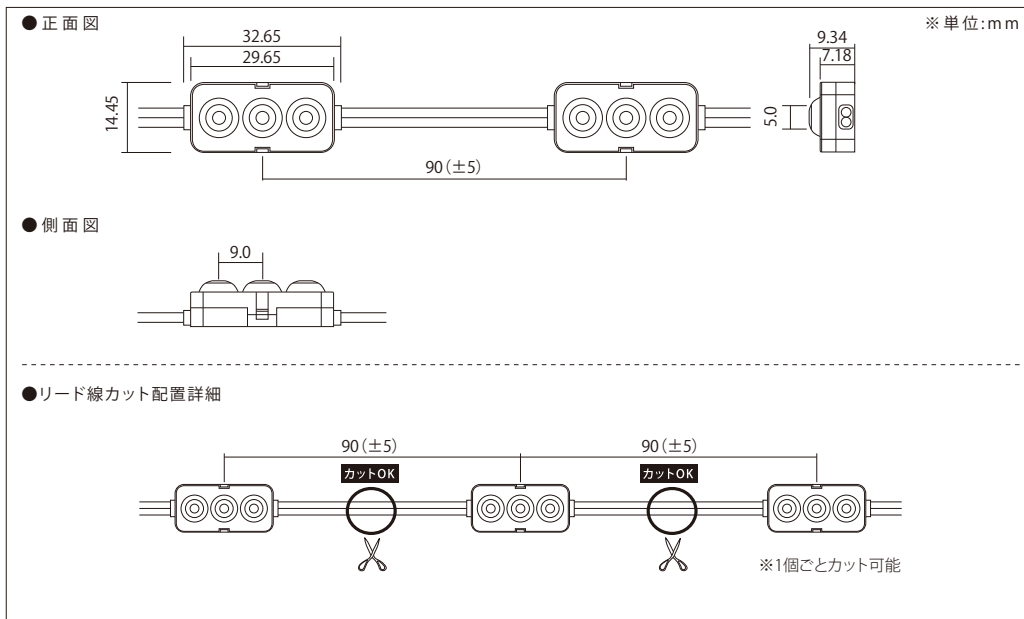

厚み40mmからの薄型看板やチャンネル文字に最適

100ボルト-3エヌエスピー-ミニ

100V-3NSP-Mini

品番表記 **100V-3NSP-Mini-4000K**
駆動電圧 シリーズ名 色温度

【推奨ピッチ】

厚み	40mm未満	40mm	45mm	50mm	55mm	60mm	65mm	70mm
推奨ピッチ	非推奨	50×30mm	60×32.5mm	70×35mm	75×37.5mm	80×40mm	82.5×42.5mm	85×45mm

- ・厚みは光源から発光面までの距離となります
- ・ピッチは厚みに比例し、調整する必要があります
- ・推奨ピッチは、モジュール数を最小にした場合の光ムラができない最大ピッチのため、明るさは考慮していません
- ・非推奨ピッチでの配置は光ムラが出る恐れがあります

モデル名	カラー	色温度	全光束	入力電圧	消費電力	入力電流	入力容量	※3電線規格	照射角度	寸法 W×H×D(mm)	重量	最大連結数	使用温度
100V-3NSP-Mini-4000K	白	4,000K	-	100V	0.6W	0.0067A	0.67VA	UL2468 AWG18	120°	32.65×14.45×9.34	4g	100個	-20℃~50℃

販売最小単位: 10個 / 梱包単位: 30個 (在庫状況により変更の場合あり)

<注意事項> ※1 屋外内照とは、屋外に取付ける箱型看板の中に、設置する照明として使えるものです。この製品は、防水機能はありますが、屋外露出では使用できません。
 ※2 位相調光は、電力を直接調節するために電流・電圧が周期的に変化しており、交流電源では影響を受けやすく、チラつき等が発生する場合があります(現場の安定状況にもよります)。
 ※3 電線規格は、入力電流値から余裕をみた太さの物をご使用ください。