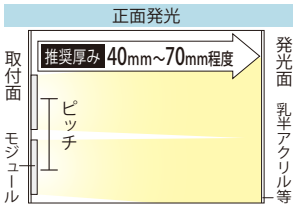

厚み40mmからの薄型看板やチャンネル文字に最適

# 100V-3NSP-Mini

100ボルト-3エヌエスピー-ミニ

品番表記 100V - 3NSP-Mini - 6500K  
駆動電圧 シリーズ名 色温度

【推奨ピッチ】

厚み	40mm未満	40mm	45mm	50mm	55mm	60mm	65mm	70mm	バックチャンネル
推奨ピッチ	非推奨	50×30mm	60×32.5mm	70×35mm	75×37.5mm	80×40mm	82.5×42.5mm	85×45mm	85mm

※厚みは光源から発光面までの距離となります ※ピッチは厚みに比例し、調整する必要があります  
 ※推奨ピッチは、モジュール数を最小にした場合の光ムラができない最大ピッチのため、明るさは考慮していません  
 ※非推奨ピッチでの配置は光ムラが出る恐れがあります

モデル名	カラー	色温度	LED数	入力電圧	消費電力	入力電流	入力容量	照射角度	寸法 W×H×D(mm)	重量	最大連結数	使用温度
100V-3NSP-Mini-6500K	白	6500K	3球	100V	0.6W	0.0067A	0.67VA	120°	32.65×14.45×9.34	4g	100個	-20℃~50℃
100V-3NSP-Mini-5000K		5000K										
100V-3NSP-Mini-4000K		4000K										
100V-3NSP-Mini-3000K	電球色	3000K										