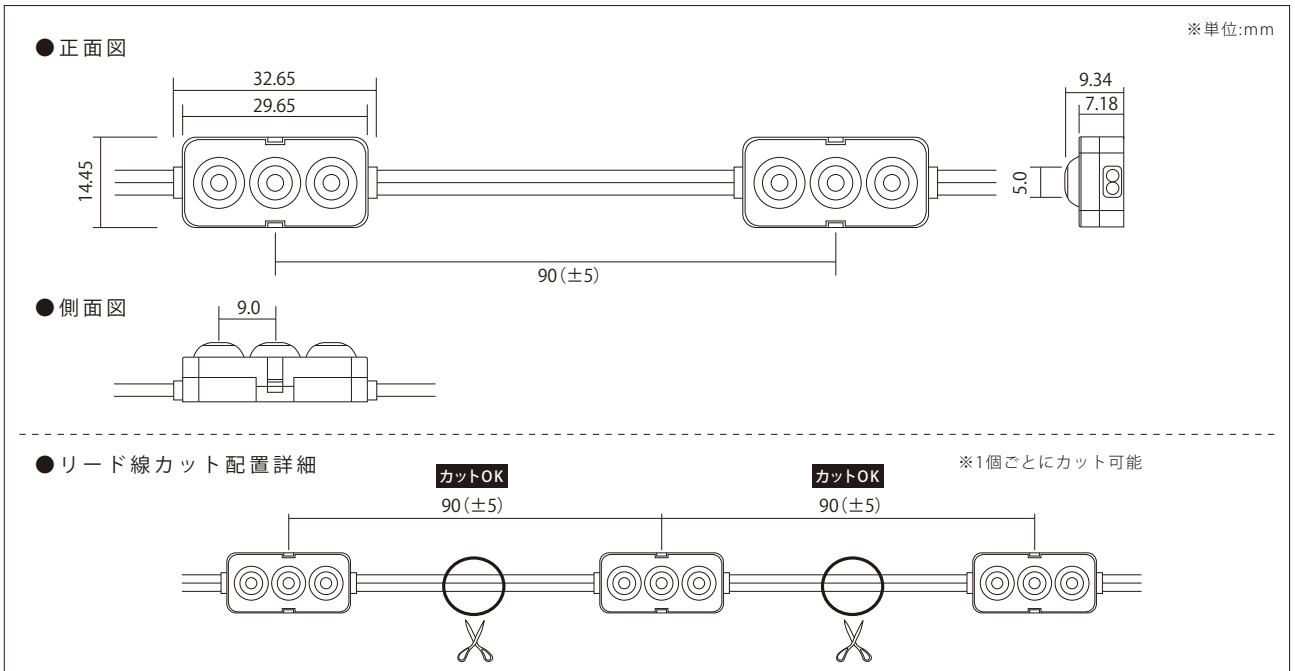

# 100V-3NSP-Mini

100ボルト-3エヌエスピー-ミニ

品番表記 100V - 3NSP-Mini - 6500K  
駆動電圧 シリーズ名 色温度

【推奨ピッチ】

厚み	40mm未満	40mm	45mm	50mm	55mm	60mm	65mm	70mm	バックチャンネル
推奨ピッチ	非推奨	50×30mm	60×32.5mm	70×35mm	75×37.5mm	80×40mm	82.5×42.5mm	85×45mm	85mm

※厚みは光源から発光面までの距離となります ※ピッチは厚みに比例し、調整する必要があります  
 ※推奨ピッチは、モジュール数を最小にした場合の光ムラができない最大ピッチのため、明るさは考慮していません  
 ※非推奨ピッチでの配置は光ムラが出る恐れがあります

モデル名	カラー	色温度	LED数	入力電圧	消費電力	入力電流	入力容量	照射角度	寸法 W×H×D(mm)	重量	最大連結数	使用温度
100V-3NSP-Mini-6500K	白	6500K	3球	100V	0.6W	0.0067A	0.67VA	120°	32.65×14.45×9.34	4g	100個	-20℃~50℃
100V-3NSP-Mini-5000K		5000K										
100V-3NSP-Mini-4000K		4000K										
100V-3NSP-Mini-3000K	電球色	3000K										

カラーはイメージです

※単位:mm

組込例  
厚み  
40mm程度

<注意事項> ※屋外内照とは、屋外に取付ける箱型看板の中に、設置する照明として使えるもののことです。 ※この製品は、防水機能はありますが、屋外露出では使用できません。

エーピー・ジャパン株式会社  
<http://www.ap-japan.jp/led>  
[mail:info@ap-japan.jp](mailto:info@ap-japan.jp)