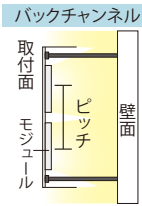

厚み40mmからの薄型看板やチャンネル文字に最適

# 100V-3NSP-Mini

100ボルト-3エヌエスピー-ミニ

品番表記 100V - 3NSP-Mini - 6500K  
駆動電圧 シリーズ名 色温度

【推奨ピッチ】

厚み	40mm未満	40mm	45mm	50mm	55mm	60mm	65mm	70mm	バックチャンネル
推奨ピッチ	非推奨	50×30mm	60×32.5mm	70×35mm	75×37.5mm	80×40mm	82.5×42.5mm	85×45mm	85mm

※厚みは光源から発光面までの距離となります ※ピッチは厚みに比例し、調整する必要があります  
 ※推奨ピッチは、モジュール数を最小にした場合の光ムラができない最大ピッチのため、明るさは考慮していません  
 ※非推奨ピッチでの配置は光ムラが出る恐れがあります

モデル名	カラー	色温度	LED数	入力電圧	消費電力	入力電流	入力容量	照射角度	寸法 W×H×D(mm)	重量	最大連結数	使用温度
100V-3NSP-Mini-6500K	白	6500K	3球	100V	0.6W	0.0067A	0.67VA	120°	32.65×14.45×9.34	4g	100個	-20℃~50℃
100V-3NSP-Mini-5000K		5000K										
100V-3NSP-Mini-4000K		4000K										
100V-3NSP-Mini-3000K	電球色	3000K										