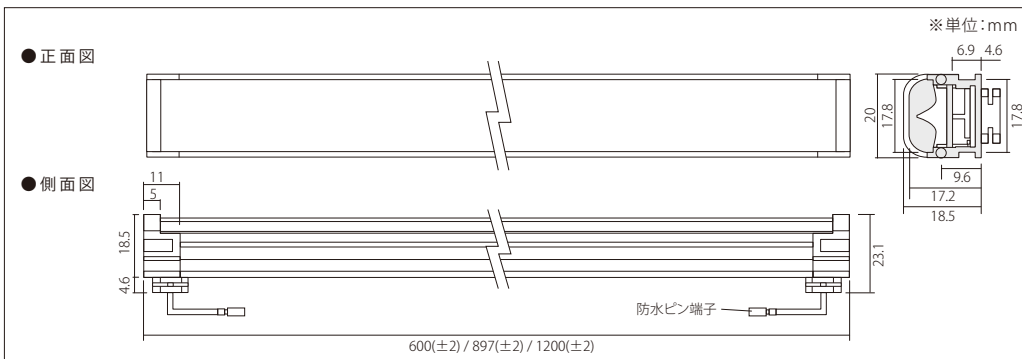

100Vダイレクトで深さのある大型看板向け

100ボルト-エーシーエヌビー-ブイ2

100V-ACNB-V2

品番表記

100V-ACNB-V2-6500K-1200
駆動電圧 シリーズ名 色温度 サイズ

・付属の金具や別売のレールを使用し取付簡単 ・給電ケーブル(別売)もあり

モデル名	カラー	色温度	全光束	入力電圧	消費電力	入力電流	入力容量	※4電線規格	照射角度	寸法 W×H×D(mm)	重量	最大連結数	コネクター	使用温度
100V-ACNB-V2-6500K-600	白	6,500K	779lm	100V	9W	0.0954A	9.54VA	PSE HVFF 0.75mm	150°	600(±2)×20×23.1	300g	40本	PC4009-M-WP PC4009-F-WP	-20℃~50℃
100V-ACNB-V2-3000K-600	電球色	3,000K	559lm		16.3W	0.1858A	18.58VA			897(±2)×20×23.1	450g	20本		
100V-ACNB-V2-6500K-900	白	6,500K	938lm		18W	0.1909A	19.09VA			1200(±2)×20×23.1	600g	20本		
100V-ACNB-V2-3000K-900	電球色	3,000K	897lm											
100V-ACNB-V2-6500K-1200	白	6,500K	1320lm											
100V-ACNB-V2-3000K-1200	電球色	3,000K	1150lm											