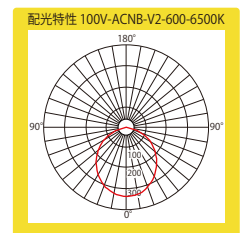

100Vダイレクトで深さのある大型看板向け

100ボルト-エーシーエヌビー-ブイ2

100V-ACNB-V2

品番表記

100V-ACNB-V2-6500K-1200
駆動電圧 シリーズ名 色温度 サイズ

・付属の金具や別売のレールを使用し取付簡単 ・給電ケーブル(別売)もあり

モデル名	カラー	色温度	全光束	入力電圧	消費電力	入力電流	入力容量	※4電線規格	照射角度	寸法 W×H×D(mm)	重量	最大連結数	コネクター	使用温度
100V-ACNB-V2-6500K-600	白	6,500K	779lm	100V	9W	0.0954A	9.54VA	PSE HVFF 0.75mm	150°	600(±2)×20×23.1	300g	40本	PC4009-M-WP PC4009-F-WP	-20℃~50℃
100V-ACNB-V2-3000K-600	電球色	3,000K	559lm		16.3W	0.1858A	18.58VA			897(±2)×20×23.1	450g	20本		
100V-ACNB-V2-6500K-900	白	6,500K	938lm		18W	0.1909A	19.09VA			1200(±2)×20×23.1	600g	20本		
100V-ACNB-V2-3000K-900	電球色	3,000K	897lm											
100V-ACNB-V2-6500K-1200	白	6,500K	1320lm											
100V-ACNB-V2-3000K-1200	電球色	3,000K	1150lm											