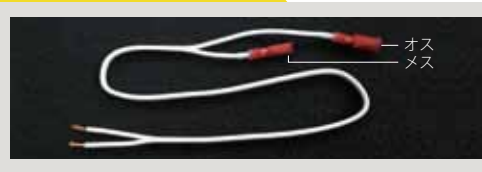

取付金具(付属)

品番: TOR-ACNB-SUS

※レールをご注文いただいた場合、付属の金具はございません。

取付部材セット(別売り)

レール 品番: TOR-ACNB 600/900/1200

給電ケーブル(別売り)

落下防止金具(中間用) 品番: TOR-ACNB-C

落下防止金具(端部用) 品番: TOR-ACNB-SE