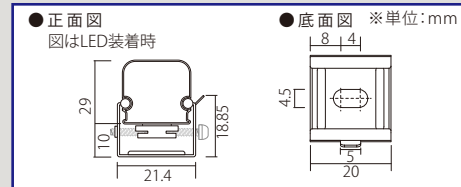

取付金具(付属)

品番: TOR-ACNB-SUS

※レールをご注文いただいた場合、付属の金具はございません。