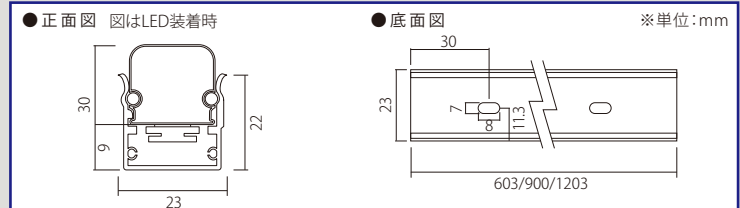

取付金具(付属)

品番: TOR-ACNB-SUS

※レールをご注文いただいた場合、付属の金具はございません。

取付部材セット(別売り)

レール 品番: TOR-ACNB 600/900/1200

給電ケーブル(別売り)

落下防止金具(中間用) 品番: TOR-ACNB-C

落下防止金具(端部用) 品番: TOR-ACNB-SE