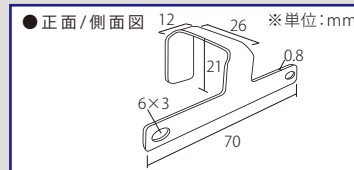

取付金具(付属)

品番: TOR-ACNB-SUS

※レールをご注文いただいた場合、付属の金具はございません。

取付部材セット(別売り)

レール 品番: TOR-ACNB 600/900/1200

給電ケーブル(別売り)

落下防止金具(中間用) 品番: TOR-ACNB-C

落下防止金具(端部用) 品番: TOR-ACNB-SE