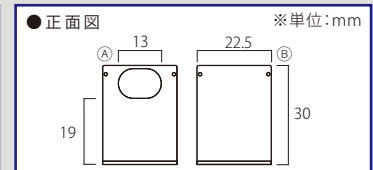

取付金具(付属)

品番: TOR-ACNB-SUS

※レールをご注文いただいた場合、付属の金具はございません。

取付部材セット(別売り)

レール 品番: TOR-ACNB 600/900/1200

給電ケーブル(別売り)

落下防止金具(中間用) 品番: TOR-ACNB-C

落下防止金具(端部用) 品番: TOR-ACNB-SE