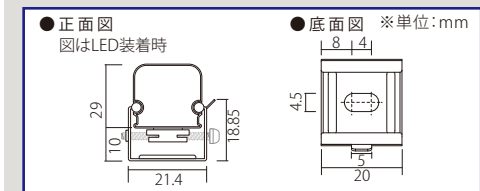

取付金具(付属)

品番: TOR-ACNB-SUS
※本体購入時に付属します