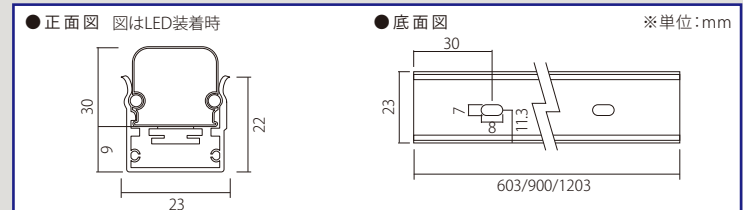

取付部材セット(別売り)

レール 品番: TOR-ACNB 600/900/1200 ※レール購入時にTOR-ACNB-CとTOR-ACNB-SEが付属します