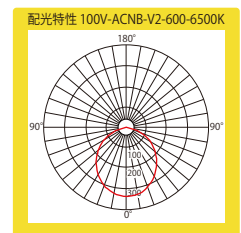

100Vダイレクトで深さのある大型看板向け

100ボルト-エーシーエヌビー-ブイ2

100V-ACNB-V2

品番表記 **100V-ACNB-V2-6500K-1200**
 駆動電圧 シリーズ名 色温度 サイズ

・付属の金具や別売のレールを使用し取付簡単 ・給電ケーブル(別売)もあり

モデル名	カラー	色温度	全光束	入力電圧	消費電力	入力電流	入力容量	※4電線規格	照射角度	寸法 W×H×D(mm)	重量	最大 連結数	コネクター	使用温度				
100V-ACNB-V2-6500K-600	白	6,500K	779lm	100V	9W	0.0954A	9.54VA	PSE HVFF 0.75mm	150°	600(±2)×20×23.1	300g	40本	PC4009-M-WP PC4009-F-WP	-20℃~50℃				
100V-ACNB-V2-3000K-600	電球色	3,000K	559lm		16.3W	0.1858A	18.58VA			897(±2)×20×23.1	450g	20本						
100V-ACNB-V2-6500K-900	白	6,500K	938lm		18W	0.1909A	19.09VA			1200(±2)×20×23.1	600g	20本						
100V-ACNB-V2-3000K-900	電球色	3,000K	897lm															
100V-ACNB-V2-6500K-1200	白	6,500K	1320lm															
100V-ACNB-V2-3000K-1200	電球色	3,000K	1150lm															