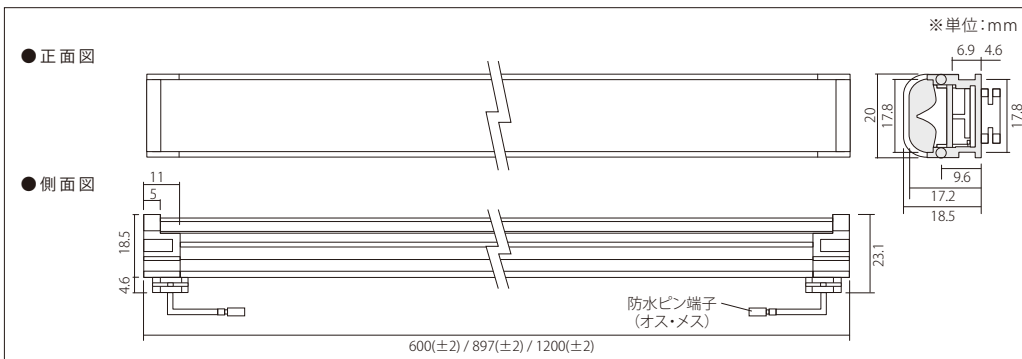

100Vダイレクトで深さのある大型看板向け

100ボルト-エーシーエヌビー-ブイ2

100V-ACNB-V2

品番表記 **100V-ACNB-V2-6500K-1200**
 駆動電圧 シリーズ名 色温度 サイズ

・付属の金具や別売のレールを使用し取付簡単 ・給電ケーブル(別売)もあり

モデル名	カラー	色温度	全光束	入力電圧	消費電力	入力電流	入力容量	※4電線規格	照射角度	寸法 W×H×D(mm)	重量	最大 連結数	コネクター	使用温度				
100V-ACNB-V2-6500K-600	白	6,500K	779lm	100V	9W	0.0954A	9.54VA	PSE HVFF 0.75mm	150°	600(±2)×20×23.1	300g	40本	PC4009-M-WP PC4009-F-WP	-20℃~50℃				
100V-ACNB-V2-3000K-600	電球色	3,000K	559lm		16.3W	0.1858A	18.58VA			897(±2)×20×23.1	450g	20本						
100V-ACNB-V2-6500K-900	白	6,500K	938lm		18W	0.1909A	19.09VA			1200(±2)×20×23.1	600g	20本						
100V-ACNB-V2-3000K-900	電球色	3,000K	897lm															
100V-ACNB-V2-6500K-1200	白	6,500K	1320lm															
100V-ACNB-V2-3000K-1200	電球色	3,000K	1150lm															

取付金具(付属)

品番: TOR-ACNB-SUS
 ※本体購入時に付属します

取付部材セット(別売り)

レール 品番: TOR-ACNB 600/900/1200 ※レール購入時にTOR-ACNB-CとTOR-ACNB-SEが付属します

給電ケーブル(別売り)

落下防止金具(中間用) 品番: TOR-ACNB-C (端部用) 品番: TOR-ACNB-SE

<注意事項> ※1 屋外内照とは、屋外に取付ける箱型看板の中に、設置する照明として使えるものことです。この製品は、防水機能はありますが、屋外露出では使用できません。
 ※2 位相調光は、電力を直接調節するために電流・電圧が周期的に変化しており、交流電源では影響を受けやすく、チラつき等が発生する場合があります(現場の安定状況にもよります)。
 ※3 PSE(電気用品安全法)で定める『一般照明としてエル・イー・ディーを使用するもの』にあつては、光出力はちらつきを感じないものであること』には対応していません。
 足元灯、表示灯、常夜灯の他『陳列物照射用』『一般家庭やオフィス等において長時間、人が照明目的に使用しないもの』としてお使いください。
 ※4 電線規格は、入力電流値から余裕をみた太さの物をご使用ください。