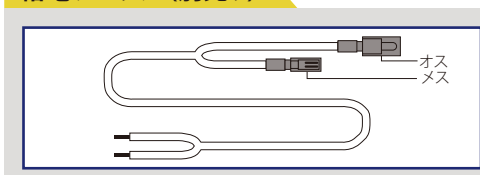

取付金具(付属)

品番: TOR-ACNB-SUS
 ※本体購入時に付属します

取付部材セット(別売り)

レール 品番: TOR-ACNB 600/900/1200 ※レール購入時にTOR-ACNB-CとTOR-ACNB-SEが付属します

給電ケーブル(別売り)

落下防止金具(中間用) 品番: TOR-ACNB-C (端部用) 品番: TOR-ACNB-SE

<注意事項> ※1 屋外内照とは、屋外に取付ける箱型看板の中に、設置する照明として使えるものことです。この製品は、防水機能はありますが、屋外露出では使用できません。
 ※2 位相調光は、電力を直接調節するために電流・電圧が周期的に変化しており、交流電源では影響を受けやすく、チラつき等が発生する場合があります(現場の安定状況にもよります)。
 ※3 PSE(電気用品安全法)で定める『一般照明としてエル・イー・ディーを使用するもの』にあつては、光出力はちらつきを感じないものであること』には対応していません。
 足元灯、表示灯、常夜灯の他『陳列物照射用』『一般家庭やオフィス等において長時間、人が照明目的に使用しないもの』としてお使いください。
 ※4 電線規格は、入力電流値から余裕をみた太さの物をご使用ください。