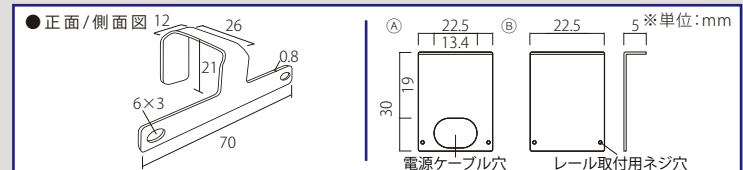

取付金具(付属)

品番: TOR-ACNB-SUS
 ※本体購入時に付属します

取付部材セット(別売り)

レール 品番: TOR-ACNB 600/900/1200 ※レール購入時にTOR-ACNB-CとTOR-ACNB-SEが付属します

給電ケーブル(別売り)

落下防止金具(中間用) 品番: TOR-ACNB-C (端部用) 品番: TOR-ACNB-SE

<注意事項> ※1 屋外内照とは、屋外に取付ける箱型看板の中に、設置する照明として使えるものことです。この製品は、防水機能はありますが、屋外露出では使用できません。
 ※2 位相調光は、電力を直接調節するために電流・電圧が周期的に変化しており、交流電源では影響を受けやすく、チラつき等が発生する場合があります(現場の安定状況にもよります)。
 ※3 PSE(電気用品安全法)で定める『一般照明としてエル・イー・ディーを使用するもの』にあつては、光出力はちらつきを感じないものであること』には対応していません。
 足元灯、表示灯、常夜灯の他『陳列物照射用』『一般家庭やオフィス等において長時間、人が照明目的に使用しないもの』としてお使いください。
 ※4 電線規格は、入力電流値から余裕をみた太さの物をご使用ください。