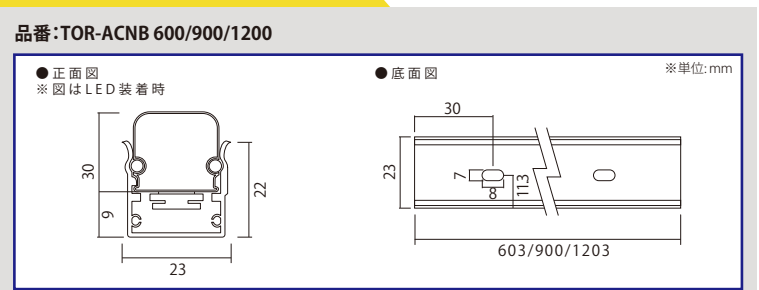

100Vダイレクトで深さのある大型看板向け

100ボルト-エーシーエヌビー-ブイ2

100V-ACNB-V2

品番表記 **100V-ACNB-V2-6500K-1200**
 駆動電圧 シリーズ名 色温度 サイズ

・付属の金具や別売のレールを使用し取付簡単 ・給電ケーブル(別売)もあり

モデル名	色温度	長さ	LED数	入力電圧	消費電力	入力電流	入力容量	照射角度	寸法 W×H×D(mm)	重量	最大 連結数	コネクター	使用温度
100V-ACNB-V2-600	6,500K 3,000K	600mm(±2)	30球	100V	9W	0.0954A	9.54VA	150°	600(±2)×20×23.1	300g	40本	PC4009-M-WP	-20℃～50℃
100V-ACNB-V2-900		897mm(±2)	45球		18W	0.1858A	18.58VA		897(±2)×20×23.1	450g	20本		
100V-ACNB-V2-1200		1200mm(±2)	60球		18W	0.1909A	19.09VA		1200(±2)×20×23.1	600g	20本		

カラーはイメージです

取付金具※付属

取付レール※別売り(同時発送)

<注意事項> ※屋外内照とは、屋外に取付ける箱型看板の中に、設置する照明として使えるものことです。※この製品は、防水機能はありますが、屋外露出では使用できません。
 ※電気用品安全法で定める『一般照明としてエル・イー・ティーを使用するものにあつては、光出力はちらつきを感じないものであること』には対応していません。
 足元灯、表示灯、常夜灯の他『陳列物照射用』『一般家庭やオフィス等において長時間人が照明目的に使用しないもの』としてお使いください。