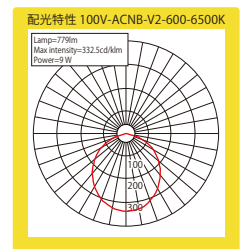

100Vダイレクトで深さのある大型看板向け

100ボルト-エーシーエヌビー-ブイ2

100V-ACNB-V2

品番表記 **100V-ACNB-V2-6500K-1200**
駆動電圧 シリーズ名 色温度 サイズ

・付属の金具や別売のレールを使用し取付簡単 ・給電ケーブル(別売)もあり

モデル名	色温度	長さ	LED数	入力電圧	消費電力	入力電流	入力容量	照射角度	寸法 W×H×D(mm)	重量	最大 連結数	コネクター	使用温度	
100V-ACNB-V2-600	6,500K 3,000K	600mm(±2)	30球	100V	9W	0.0954A	9.54VA	150°	600(±2)×20×23.1	300g	40本	PC4009-M-WP	-20℃～50℃	
100V-ACNB-V2-900		897mm(±2)	45球		18W	0.1858A	18.58VA		897(±2)×20×23.1	450g	20本			PC4009-F-WP
100V-ACNB-V2-1200		1200mm(±2)	60球		18W	0.1909A	19.09VA		1200(±2)×20×23.1	600g	20本			

カラーはイメージです

取付金具※付属

取付レール※別売り(同時発送)

<注意事項> ※屋外内照とは、屋外に取付ける箱型看板の中に、設置する照明として使えるものことです。※この製品は、防水機能はありますが、屋外露出では使用できません。
※電気用品安全法で定める『一般照明としてエル・イー・ティーを使用するものにあつては、光出力はちらつきを感じないものであること』には対応していません。
足元灯、表示灯、常夜灯の他『陳列物照射用』『一般家庭やオフィス等において長時間人が照明目的に使用しないもの』としてお使いください。

エーピー・ジャパン株式会社
<http://www.ap-japan.jp/led>
[mail:info@ap-japan.jp](mailto:info@ap-japan.jp)