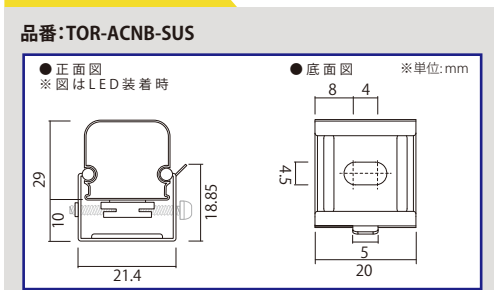

100Vダイレクトで深さのある大型看板向け

100ボルト-エーシーエヌビー-ブイ2

100V-ACNB-V2

品番表記 **100V-ACNB-V2-6500K-1200**
駆動電圧 シリーズ名 色温度 サイズ

・付属の金具や別売のレールを使用し取付簡単 ・給電ケーブル(別売)もあり

モデル名	色温度	長さ	LED数	入力電圧	消費電力	入力電流	入力容量	照射角度	寸法 W×H×D(mm)	重量	最大 連結数	コネクター	使用温度	
100V-ACNB-V2-600	6,500K 3,000K	600mm(±2)	30球	100V	9W	0.0954A	9.54VA	150°	600(±2)×20×23.1	300g	40本	PC4009-M-WP	-20℃～50℃	
100V-ACNB-V2-900		897mm(±2)	45球		18W	0.1858A	18.58VA		897(±2)×20×23.1	450g	20本			PC4009-F-WP
100V-ACNB-V2-1200		1200mm(±2)	60球		18W	0.1909A	19.09VA		1200(±2)×20×23.1	600g	20本			

カラーはイメージです

取付金具※付属

取付レール※別売り(同時発送)

<注意事項> ※屋外内照とは、屋外に取付ける箱型看板の中に、設置する照明として使えるものことです。※この製品は、防水機能はありますが、屋外露出では使用できません。
※電気用品安全法で定める『一般照明としてエル・イー・ティーを使用するものにあつては、光出力はちらつきを感じないものであること』には対応していません。
足元灯、表示灯、常夜灯の他『陳列物照射用』『一般家庭やオフィス等において長時間人が照明目的に使用しないもの』としてお使いください。

エーピー・ジャパン株式会社
<http://www.ap-japan.jp/led>
[mail:info@ap-japan.jp](mailto:info@ap-japan.jp)