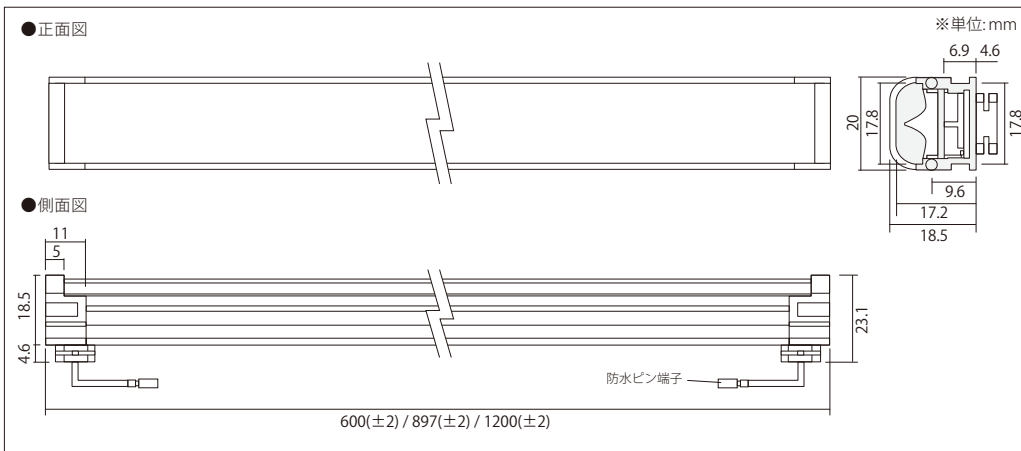

100Vダイレクトで深さのある大型看板向け

100ボルト-エーシーエヌビー-ブイ2

100V-ACNB-V2

品番表記 **100V-ACNB-V2-6500K-1200**
 駆動電圧 シリーズ名 色温度 サイズ

・付属の金具や別売のレールを使用し取付簡単 ・給電ケーブル(別売)もあり

モデル名	色温度	長さ	LED数	入力電圧	消費電力	入力電流	入力容量	照射角度	寸法 W×H×D(mm)	重量	最大 連結数	コネクター	使用温度
100V-ACNB-V2-600	6,500K 3,000K	600mm(±2)	30球	100V	9W	0.0954A	9.54VA	150°	600(±2)×20×23.1	300g	40本	PC4009-M-WP	-20℃～50℃
100V-ACNB-V2-900		897mm(±2)	45球		18W	0.1858A	18.58VA		897(±2)×20×23.1	450g	20本		
100V-ACNB-V2-1200		1200mm(±2)	60球		18W	0.1909A	19.09VA		1200(±2)×20×23.1	600g	20本		

カラーはイメージです

取付金具※付属

取付レール※別売り(同時発送)

<注意事項> ※屋外内照とは、屋外に取付ける箱型看板の中に、設置する照明として使えるものことです。※この製品は、防水機能はありますが、屋外露出では使用できません。
 ※電気用品安全法で定める『一般照明としてエル・イー・ティーを使用するものにあつては、光出力はちらつきを感じないものであること』には対応していません。
 足元灯、表示灯、常夜灯の他『陳列物照射用』『一般家庭やオフィス等において長時間人が照明目的に使用しないもの』としてお使いください。