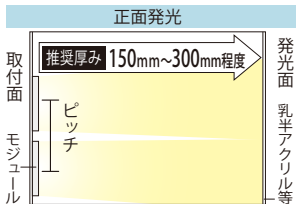

## 圧倒的パフォーマンスのハイパワーレンズモデル

100ボルト・エーピー12エル・エッチピー2

# 100V-AP12L-HP2

品番表記

100V-AP12L-HP2-6500K  
駆動電圧 シリーズ名 色温度

- ・AC100V直結のレンズLEDモジュール ・スイッチング電源不要で最大150個までの連結が可能
- ・1個ごとにカットして使用が可能

【推奨ピッチ】

厚み	150mm	160mm	170mm	180mm	190mm	200mm	250mm	300mm
推奨ピッチ (照度)	225mm(7800lx)	240mm	255mm(6800lx) 305mm(4000lx)	270mm	285mm	300mm(3800lx) 360mm(3600lx) 400mm(2600lx)	300mm(3700lx) 375mm(2800lx)	300mm(3500lx) 400mm(2700lx)
非推奨ピッチ (照度)	270mm(6800lx) 300mm(4200lx)	—	340mm(3500lx)	—	—	—	—	—

※ピッチが400mmの場合に湾曲させる際は、延線加工が必要となります。

※厚みは光源から発光面までの距離となります ※ピッチは厚みに比例し、調整する必要があります

※推奨ピッチは、モジュール数を最小にした場合の光ムラができない最大ピッチのため、明るさは考慮していません

※非推奨ピッチでの配置は光ムラが出る恐れがあります ※上記照度資料は参考データです [検証条件: 乳半アクリル5T基準・箱型サイン(サイズW600mm×H1200mm)]