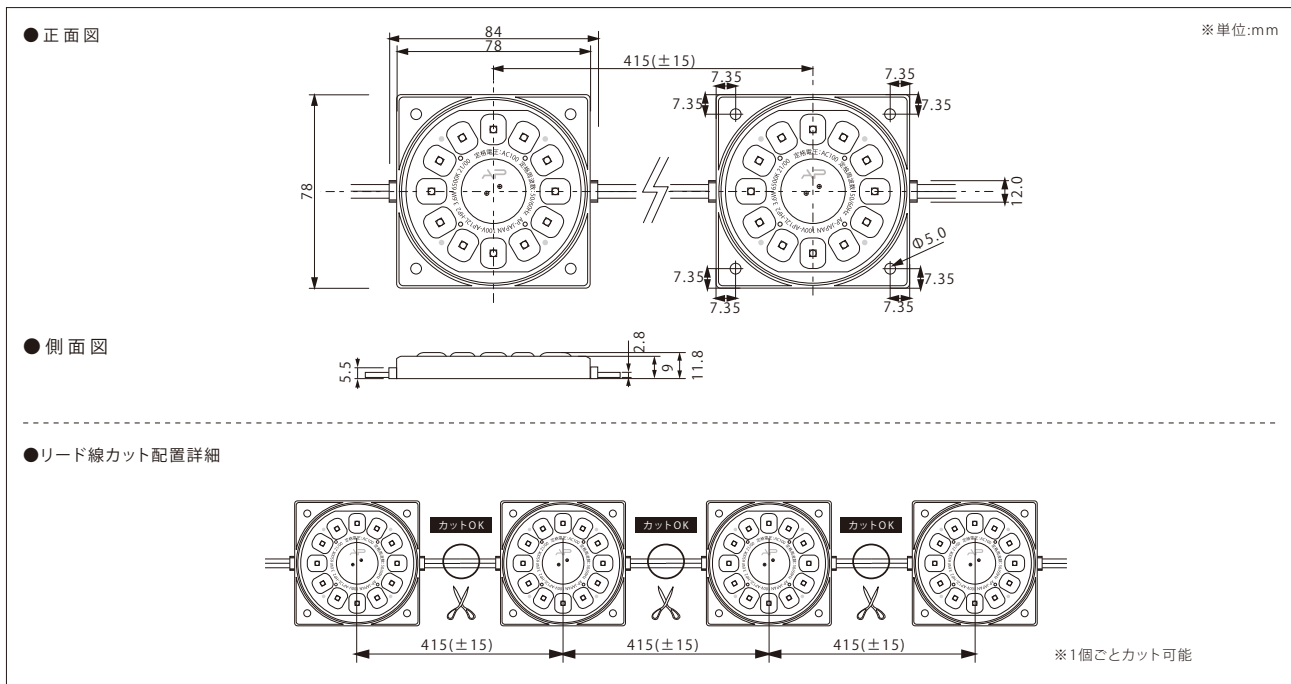

<注意事項> ※屋内外照とは、屋外に取付け可能な箱型看板の中に、設置する照明として使えるものことです。 ※この製品は、防水機能はありますが、屋外露出では使用できません。

エーピー・ジャパン株式会社

<http://www.ap-japan.jp/led>

[mail:info@ap-japan.jp](mailto:info@ap-japan.jp)