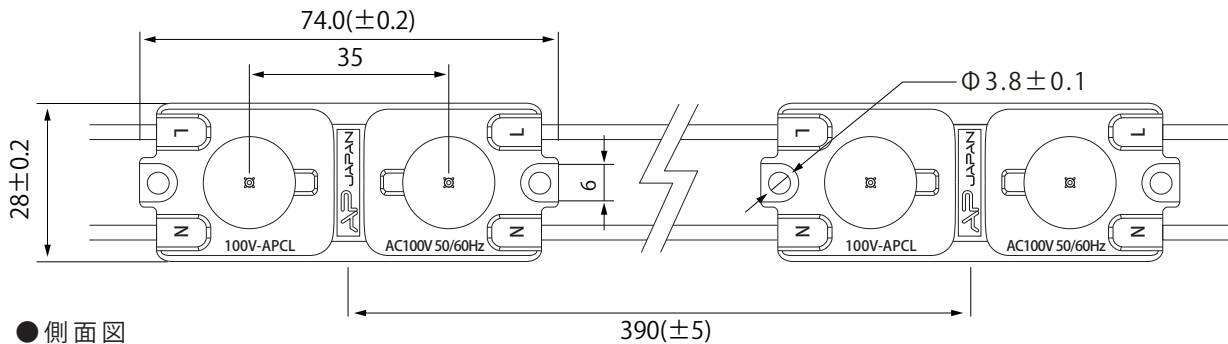

100V LED Module

AP-JAPAN 100V LEDModule 拡散レンズ付き

モデル名

100V-APCL2

● 正面図

● 側面図

※単位：mm

● リード線カット配置詳細

※1個ごとカット可能

● 製品仕様

モデル名	100V-APCL2-6500K	100V-APCL2-3000K
カラー	白	電球色
色温度	6,500K	3,000K
LED数	2球	
入力電圧	AC100V	
消費電力	2.55W	
消費電流	0.029A	
入力容量	2.75VA	
照射角度	165°	
寸法 W×H×D(mm)	74mm×28mm×8.3mm	
重量	25g	
最大連結数	90個	
使用温度	-20℃～50℃	
防水等級	防滴仕様：IP66相当	