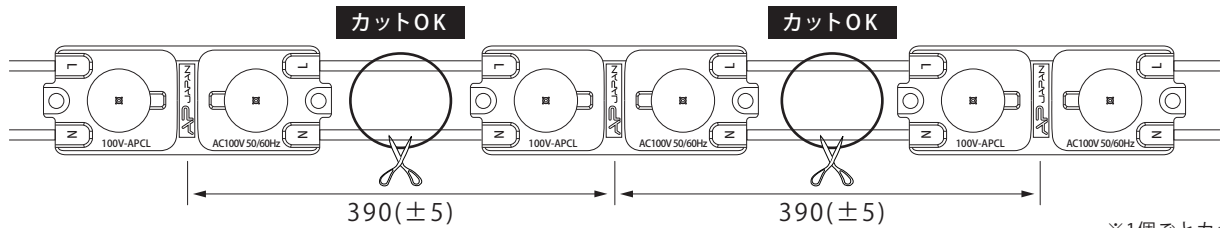

100V LED Module

AP-JAPAN 100V LEDModule 拡散レンズ付き

モデル名

100V-APCL2

● 正面図

● 側面図

※単位：mm

● リード線カット配置詳細

※1個ごとカット可能

● 製品仕様

モデル名	100V-APCL2-6500K	100V-APCL2-3000K
カラー	白	電球色
色温度	6,500K	3,000K
LED数	2球	
入力電圧	AC100V	
消費電力	2.55W	
消費電流	0.029A	
入力容量	2.75VA	
照射角度	165°	
寸法 W×H×D(mm)	74mm×28mm×8.3mm	
重量	25g	
最大連結数	90個	
使用温度	-20℃～50℃	
防水等級	防滴仕様：IP66相当	