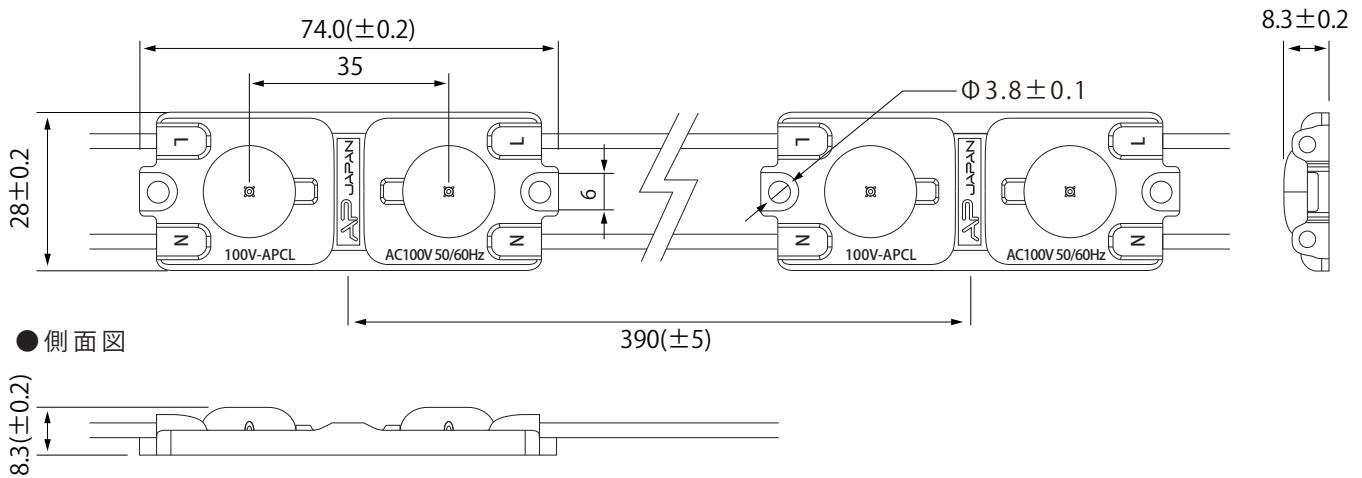

100V LED Module

AP-JAPAN 100V LEDModule 拡散レンズ付き

モデル名

100V-APCL2

● 正面図

● 側面図

※単位：mm

● リード線カット配置詳細

※1個ごとカット可能

● 製品仕様

モデル名	100V-APCL2-6500K	100V-APCL2-3000K
カラー	白	電球色
色温度	6,500K	3,000K
LED数	2球	
入力電圧	AC100V	
消費電力	2.55W	
消費電流	0.029A	
入力容量	2.75VA	
照射角度	165°	
寸法 W×H×D(mm)	74mm×28mm×8.3mm	
重量	25g	
最大連結数	90個	
使用温度	-20℃～50℃	
防水等級	防滴仕様：IP66相当	