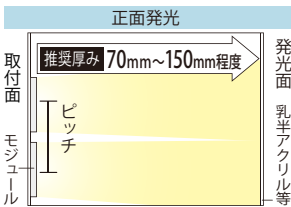

広角165°で明るく照射するレンズモジュール

100ボルト - エーピーエルエル

100V-APLL

品番表記 **100V - APLL - 6500K**
 駆動電圧 シリーズ名 色温度

- ・AC100V直結のレンズLEDモジュール ・スイッチング電源不要で最大90個までの連結が可能
- ・1個ごとにカットして使用が可能

【推奨ピッチ D(厚み)×1.8】

厚み	70mm	80mm	90mm	100mm	110mm	120mm	130~150mm
推奨ピッチ	126mm	144mm	162mm	180mm	198mm	216mm	220mm

※厚みは光源から発光面までの距離となります ※ピッチは厚みに比例し、調整する必要があります
 ※推奨ピッチは、モジュール数を最小にした場合の光ムラができない最大ピッチのため、明るさは考慮していません
 ※非推奨ピッチでの配置は光ムラが出る恐れがあります

モデル名	カラー	色温度	LED数	入力電圧	消費電力	入力電流	入力容量	照射角度	寸法 W×H×D(mm)	重量	最大連結数	使用温度
100V-APLL-6500K	白	6,500K	2球	100V	2.6W	0.0287A	2.87VA	165°	76×26×8.7	20g	90個	-20°C~50°C
100V-APLL-5000K		5,000K										
100V-APLL-3000K	電球色	3,000K										

カラーはイメージです

型番	モジュール連結数	消費電力	入力電流	重量
100V-APLL- <small>色温度またはカラー</small> -10	10個	26W	0.287A	200g
100V-APLL- <small>色温度またはカラー</small> -20	20個	52W	0.574A	400g
100V-APLL- <small>色温度またはカラー</small> -30	30個	78W	0.861A	600g