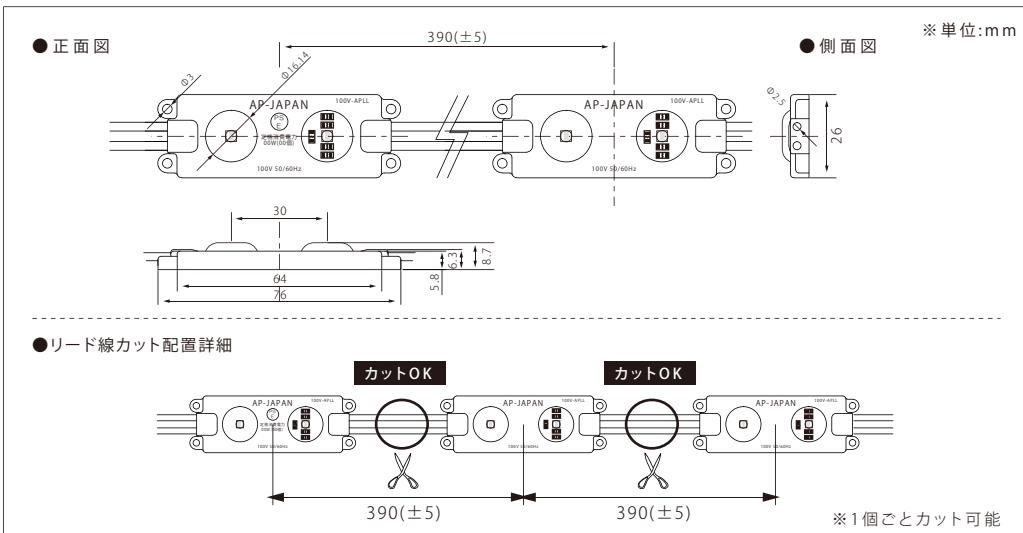

広角165°で明るく照射するレンズモジュール

100ボルト - エーピーエルエル

100V-APLL

品番表記 **100V - APLL - 6500K**
 駆動電圧 シリーズ名 色温度

- ・AC100V直結のレンズLEDモジュール ・スイッチング電源不要で最大90個までの連結が可能
- ・1個ごとにカットして使用が可能

【推奨ピッチ D(厚み)×1.8】

厚み	70mm	80mm	90mm	100mm	110mm	120mm	130~150mm
推奨ピッチ	126mm	144mm	162mm	180mm	198mm	216mm	220mm

※厚みは光源から発光面までの距離となります ※ピッチは厚みに比例し、調整する必要があります
 ※推奨ピッチは、モジュール数を最小にした場合の光ムラができない最大ピッチのため、明るさは考慮していません
 ※非推奨ピッチでの配置は光ムラが出る恐れがあります

モデル名	カラー	色温度	LED数	入力電圧	消費電力	入力電流	入力容量	照射角度	寸法 W×H×D(mm)	重量	最大連結数	使用温度
100V-APLL-6500K	白	6,500K	2球	100V	2.6W	0.0287A	2.87VA	165°	76×26×8.7	20g	90個	-20°C~50°C
100V-APLL-5000K		5,000K										
100V-APLL-3000K	電球色	3,000K										

カラーはイメージです

型番	モジュール連結数	消費電力	入力電流	重量
100V-APLL- <small>色温度またはカラー</small> -10	10個	26W	0.287A	200g
100V-APLL- <small>色温度またはカラー</small> -20	20個	52W	0.574A	400g
100V-APLL- <small>色温度またはカラー</small> -30	30個	78W	0.861A	600g