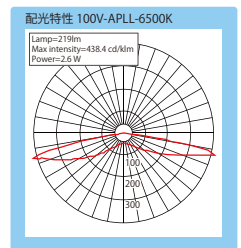

広角165°で明るく照射するレンズモジュール

100ボルト - エーピーエルエル

100V-APLL

品番表記 **100V - APLL - 6500K**
 駆動電圧 シリーズ名 色温度

- ・AC100V直結のレンズLEDモジュール ・スイッチング電源不要で最大90個までの連結が可能
- ・1個ごとにカットして使用が可能

【推奨ピッチ D(厚み)×1.8】

厚み	70mm	80mm	90mm	100mm	110mm	120mm	130~150mm
推奨ピッチ	126mm	144mm	162mm	180mm	198mm	216mm	220mm

※厚みは光源から発光面までの距離となります ※ピッチは厚みに比例し、調整する必要があります
 ※推奨ピッチは、モジュール数を最小にした場合の光ムラができない最大ピッチのため、明るさは考慮していません
 ※非推奨ピッチでの配置は光ムラが出る恐れがあります

モデル名	カラー	色温度	LED数	入力電圧	消費電力	入力電流	入力容量	照射角度	寸法 W×H×D(mm)	重量	最大連結数	使用温度
100V-APLL-6500K	白	6,500K	2球	100V	2.6W	0.0287A	2.87VA	165°	76×26×8.7	20g	90個	-20°C~50°C
100V-APLL-5000K		5,000K										
100V-APLL-3000K	電球色	3,000K										

カラーはイメージです

型番	モジュール連結数	消費電力	入力電流	重量
100V-APLL- <small>色温度またはカラー</small> -10	10個	26W	0.287A	200g
100V-APLL- <small>色温度またはカラー</small> -20	20個	52W	0.574A	400g
100V-APLL- <small>色温度またはカラー</small> -30	30個	78W	0.861A	600g