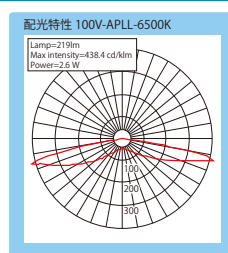

広角165°で明るく照射するレンズモジュール

100ボルト - エーピーエルエル

100V-APLL

品番表記 **100V - APLL - 6500K**
 駆動電圧 シリーズ名 色温度

- ・AC100V直結のレンズLEDモジュール ・スイッチング電源不要で最大90個までの連結が可能
- ・1個ごとにカットして使用が可能

【推奨ピッチ D(厚み)×1.8】

厚み	70mm	80mm	90mm	100mm	110mm	120mm	130~150mm
推奨ピッチ	126mm	144mm	162mm	180mm	198mm	216mm	220mm

※厚みは光源から発光面までの距離となります ※ピッチは厚みに比例し、調整する必要があります
 ※推奨ピッチは、モジュール数を最小にした場合の光ムラができない最大ピッチのため、明るさは考慮していません
 ※非推奨ピッチでの配置は光ムラが出る恐れがあります

モデル名	カラー	色温度	LED数	入力電圧	消費電力	入力電流	入力容量	照射角度	寸法 W×H×D(mm)	重量	最大連結数	使用温度
100V-APLL-6500K	白	6,500K	2球	100V	2.6W	0.0287A	2.87VA	165°	76×26×8.7	20g	90個	-20℃～50℃
100V-APLL-5000K		5,000K										
100V-APLL-3000K	電球色	3,000K										

カラーはイメージです

型番	モジュール連結数	消費電力	入力電流	重量
100V-APLL- <small>色温度 またはカラー</small> -10	10個	26W	0.287A	200g
100V-APLL- <small>色温度 またはカラー</small> -20	20個	52W	0.574A	400g
100V-APLL- <small>色温度 またはカラー</small> -30	30個	78W	0.861A	600g