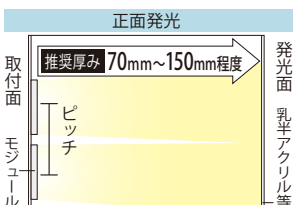

広角165°で明るく照射するレンズモジュール

100ボルト - エーピーエルエル

100V-APLL

品番表記 **100V - APLL - 6500K**
 駆動電圧 シリーズ名 色温度

- ・AC100V直結のレンズLEDモジュール ・スイッチング電源不要で最大90個までの連結が可能
- ・1個ごとにカットして使用が可能

【推奨ピッチ D(厚み)×1.8】

厚み	70mm	80mm	90mm	100mm	110mm	120mm	130~150mm
推奨ピッチ	126mm	144mm	162mm	180mm	198mm	216mm	220mm

※厚みは光源から発光面までの距離となります ※ピッチは厚みに比例し、調整する必要があります
 ※推奨ピッチは、モジュール数を最小にした場合の光ムラができない最大ピッチのため、明るさは考慮していません
 ※非推奨ピッチでの配置は光ムラが出る恐れがあります

モデル名	カラー	色温度	LED数	入力電圧	消費電力	入力電流	入力容量	照射角度	寸法 W×H×D(mm)	重量	最大連結数	使用温度
100V-APLL-6500K	白	6,500K	2球	100V	2.6W	0.0287A	2.87VA	165°	76×26×8.7	20g	90個	-20℃～50℃
100V-APLL-5000K		5,000K										
100V-APLL-3000K	電球色	3,000K										