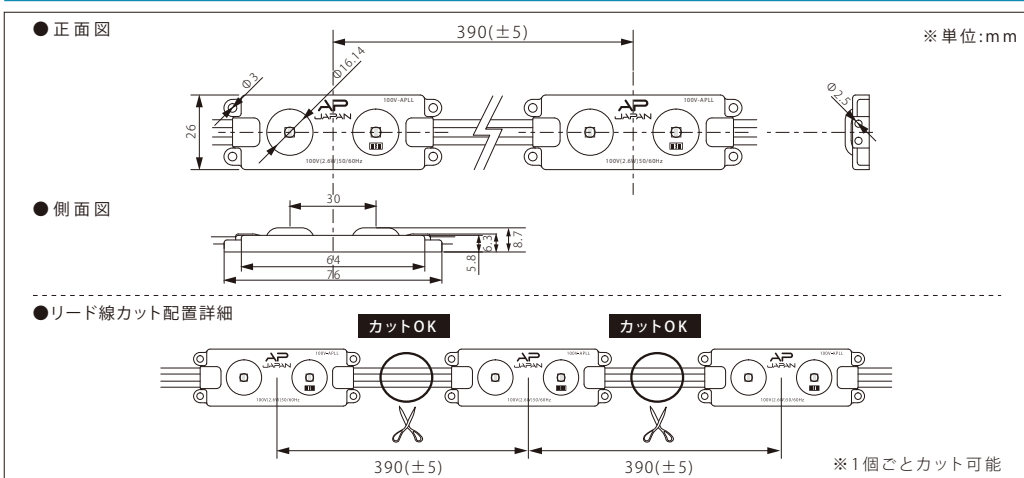

広角165°で明るく照射するレンズモジュール

100ボルト - エーピーエルエル

100V-APLL

品番表記 **100V - APLL - 6500K**
 駆動電圧 シリーズ名 色温度

- ・AC100V直結のレンズLEDモジュール ・スイッチング電源不要で最大90個までの連結が可能
- ・1個ごとにカットして使用が可能

【推奨ピッチ D(厚み)×1.8】

厚み	70mm	80mm	90mm	100mm	110mm	120mm	130~150mm
推奨ピッチ	126mm	144mm	162mm	180mm	198mm	216mm	220mm

※厚みは光源から発光面までの距離となります ※ピッチは厚みに比例し、調整する必要があります
 ※推奨ピッチは、モジュール数を最小にした場合の光ムラができない最大ピッチのため、明るさは考慮していません
 ※非推奨ピッチでの配置は光ムラが出る恐れがあります

モデル名	カラー	色温度	LED数	入力電圧	消費電力	入力電流	入力容量	照射角度	寸法 W×H×D(mm)	重量	最大連結数	使用温度
100V-APLL-6500K	白	6,500K	2球	100V	2.6W	0.0287A	2.87VA	165°	76×26×8.7	20g	90個	-20℃～50℃
100V-APLL-5000K		5,000K										
100V-APLL-3000K	電球色	3,000K										

カラーはイメージです

型番	モジュール連結数	消費電力	入力電流	重量
100V-APLL- <small>色温度 またはカラー</small> -10	10個	26W	0.287A	200g
100V-APLL- <small>色温度 またはカラー</small> -20	20個	52W	0.574A	400g
100V-APLL- <small>色温度 またはカラー</small> -30	30個	78W	0.861A	600g