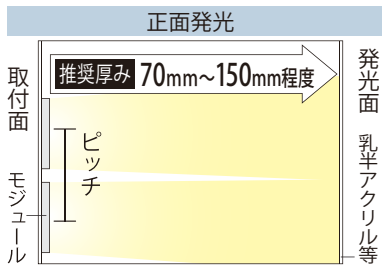

100V直結看板専用レンズモジュール

100V-APLVL

高いコストパフォーマンスを誇るレンズモデルの後継品

屋外内照とは屋外に取付ける箱型看板の中に設置する照明として使えるものことです。この製品は防水機能がありますが屋外露出では使用できません。

- ・スイッチング電源不要で、最大90個までの連結が可能
- ・レンズの性能を最大限に演出

【推奨ピッチ D(厚み)×1.8】

厚み	70mm	80mm	90mm	100mm	110mm	120mm	130~150mm
推奨ピッチ	126mm	144mm	162mm	180mm	198mm	216mm	220mm

※厚みは光源から発光面までの距離となります ※ピッチは厚みに比例し、調整する必要があります
 ※推奨ピッチは、モジュール数を最小にした場合の光ムラができない最大ピッチのため、明るさは考慮していません
 ※非推奨ピッチでの配置は光ムラが出る恐れがあります

モデル名	カラー	色温度	LED数	入力電圧	消費電力	入力電流	入力容量	照射角度	寸法 W×H×D(mm)	重量	最大連結数	使用温度
100V-APLVL-6500K	白	6,500K	2球	100V	2.6W	0.028A	2.78VA	165°	74×27×7.5	30g	90個	-20℃~50℃
100V-APLVL-3000K	電球色	3,000K										

カラーはイメージです