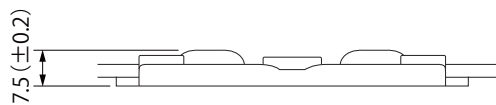

100V LED Module

AP-JAPAN 100V LEDModule 拡散レンズ付き

モデル名

100V-APLVL

● 正面図

● 側面図

● 側面図

※単位：mm

● リード線カット配置詳細

※1個ごとカット可能

● 製品仕様

モデル名	100V-APLVL-6500K	100V-APLVL-3000K
カラー	白	電球色
色温度	6,500K	3,000K
LED数	2球	
入力電圧 (V)	AC100V	
消費電力 (W)	2.6W (1個あたり)	
入力電流 (A)	0.028A	
入力容量 (VA)	2.78VA	
最大連結数	90個	
サイズ (W×D×H)	74mm×27mm×7.5mm	
重さ	30g	
照射角度	165°	
使用温度	-20℃ ~ 50℃	
防水等級	防滴仕様:IP65相当	