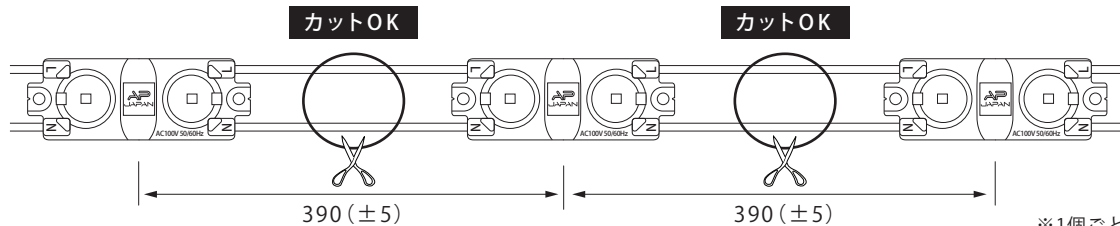

100V LED Module

AP-JAPAN 100V LEDModule 拡散レンズ付き

モデル名

100V-APLVL

● 正面図

● 側面図

● 側面図

※単位：mm

● リード線カット配置詳細

※1個ごとカット可能

● 製品仕様

モデル名	100V-APLVL-6500K	100V-APLVL-3000K
カラー	白	電球色
色温度	6,500K	3,000K
LED数	2球	
入力電圧 (V)	AC100V	
消費電力 (W)	2.6W (1個あたり)	
入力電流 (A)	0.028A	
入力容量 (VA)	2.78VA	
最大連結数	90個	
サイズ (W×D×H)	74mm×27mm×7.5mm	
重さ	30g	
照射角度	165°	
使用温度	-20℃ ~ 50℃	
防水等級	防滴仕様:IP65相当	