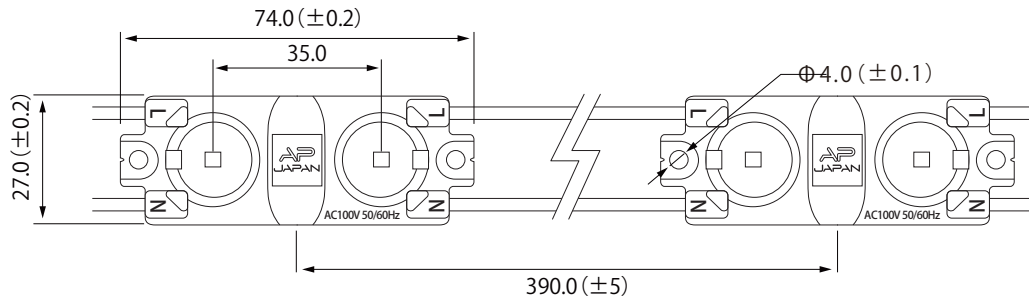

100V LED Module

AP-JAPAN 100V LEDModule 拡散レンズ付き

モデル名

100V-APLVL

● 正面図

● 側面図

● 側面図

※単位：mm

● リード線カット配置詳細

※1個ごとカット可能

● 製品仕様

モデル名	100V-APLVL-6500K	100V-APLVL-3000K
カラー	白	電球色
色温度	6,500K	3,000K
LED数	2球	
入力電圧 (V)	AC100V	
消費電力 (W)	2.6W (1個あたり)	
入力電流 (A)	0.028A	
入力容量 (VA)	2.78VA	
最大連結数	90個	
サイズ (W×D×H)	74mm×27mm×7.5mm	
重さ	30g	
照射角度	165°	
使用温度	-20℃ ~ 50℃	
防水等級	防滴仕様:IP65相当	