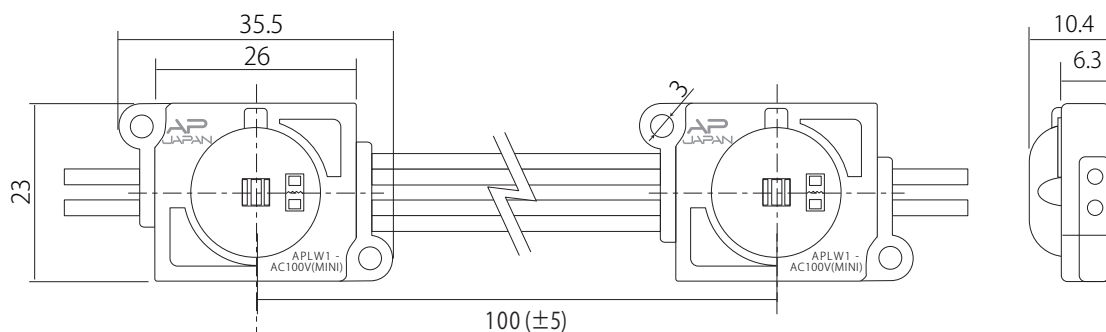

100V LED Module

AP-JAPAN 100V LEDModule 拡散レンズ付き

型番

100V-APLW1-Mini
6500K/100mm

● 正面図

● 側面図

※単位:mm

● リード線カット配置詳細

※2個ごとにカット可能

● 商品仕様

モデル名	100V-APLW1-Mini-6500K 100pitch
カラー	白
色温度	6,500K
LED数	1灯
入力電圧	AC 100V
消費電力	1.5W (2個使用時)
入力電流	0.015A(2個使用時)
照射角度	165°
寸法 WxDxH(mm)	35.5mm x 23mm x 10.4mm
重量	8.5g
最大連結数	180個
使用温度	-20℃ ~ 50℃
防水等級	屋内外(防滴仕様:IP65)