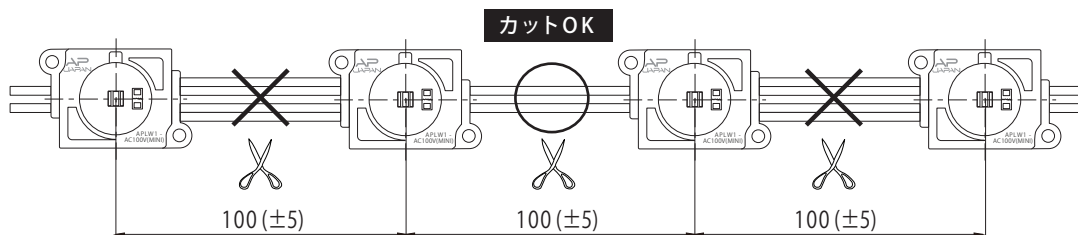

100V LED Module

AP-JAPAN 100V LEDModule 拡散レンズ付き

型番

100V-APLW1-Mini
6500K/100mm

● 正面図

● 側面図

※単位:mm

● リード線カット配置詳細

※2個ごとにカット可能

● 商品仕様

モデル名	100V-APLW1-Mini-6500K 100pitch
カラー	白
色温度	6,500K
LED数	1灯
入力電圧	AC 100V
消費電力	1.5W (2個使用時)
入力電流	0.015A(2個使用時)
照射角度	165°
寸法 WxDxH(mm)	35.5mm x 23mm x 10.4mm
重量	8.5g
最大連結数	180個
使用温度	-20℃ ~ 50℃
防水等級	屋内外(防滴仕様:IP65)