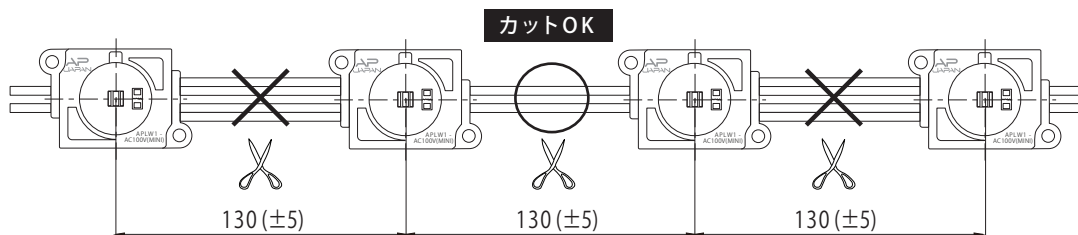

## ● 正面図

## ● 側面図

※単位:mm

## ● リード線カット配置詳細

※2個ごとにカット可能

## ● 商品仕様

モデル名	100V-APLW1-Mini-6500K 130pitch
カラー	白
色温度	6,500K
LED数	1灯
入力電圧	AC 100V
消費電力	1.5W (2個使用時)
入力電流	0.015A(2個使用時)
照射角度	165°
寸法 WxDxH(mm)	35.5mm x 23mm x 10.4mm
重量	8.5g
最大連結数	180個
使用温度	-20℃ ~ 50℃
防水等級	屋内外(防滴仕様:IP65)