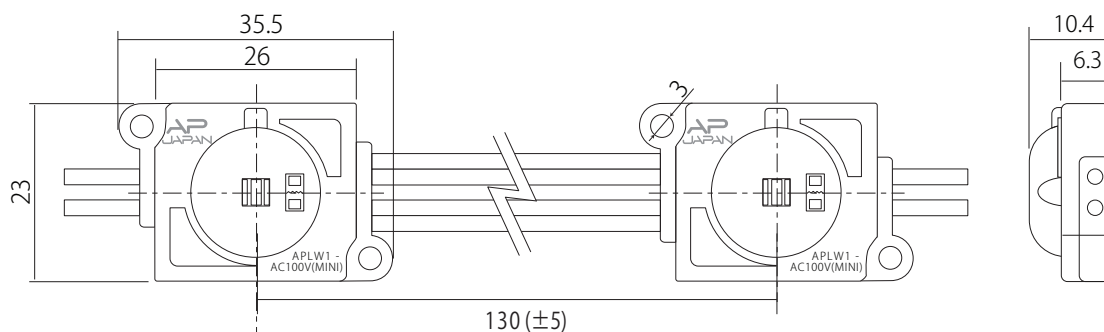

# 100V LED Module

AP-JAPAN 100V LEDModule 拡散レンズ付き

型番

100V-APLW1-Mini  
6500K/130mm

## ● 正面図

## ● 側面図

※単位:mm

## ● 商品仕様

モデル名	100V-APLW1-Mini-6500K 130pitch
カラー	白
色温度	6,500K
LED数	1灯
入力電圧	AC 100V
消費電力	1.5W (2個使用時)
入力電流	0.015A(2個使用時)
照射角度	165°
寸法 WxDxH(mm)	35.5mm x 23mm x 10.4mm
重量	8.5g
最大連結数	180個
使用温度	-20℃ ~ 50℃
防水等級	屋内外(防滴仕様:IP65)