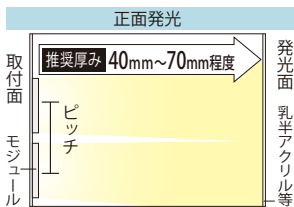

偶数個(2個1回路)で使用する施工性の高い小型広角レンズモジュール

100V-APLW1-Mini

100ボルト・イーピーエルダブル1-ミニ

品番表記

100V-APLW1-Mini-6500K
駆動電圧 シリーズ名 色温度

【推奨ピッチ D(厚み)×1.8】

厚み	40mm	45mm	50mm	55mm	60mm	65mm	70mm
推奨ピッチ	72mm	81mm	90mm	99mm	108mm	117mm	126mm

※厚みは光源から発光面までの距離となります ※ピッチは厚みに比例し、調整する必要があります
※推奨ピッチは、モジュール数を最小にした場合の光ムラができない最大ピッチのため、明るさは考慮していません
※非推奨ピッチでの配置は光ムラが出る恐れがあります

モデル名	カラー	色温度	LED数	入力電圧	消費電力	入力電流	入力容量	照射角度	寸法 W×H×D(mm)	重量	最大連結数	使用温度
100V-APLW1-Mini-6500K	白	6,500K	1球	100V	1.3W (2個使用時)	0.014A (2個使用時)	1.4VA (2個使用時)	165°	35.5×23×10.4	8.5g	180個	-20℃~50℃
100V-APLW1-Mini-3000K	電球色	3,000K										