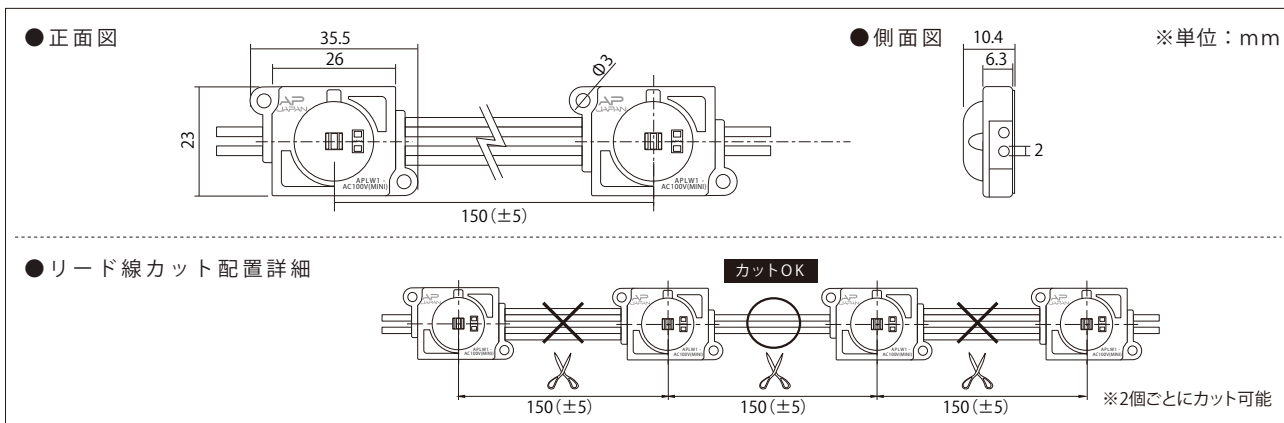

<注意事項> ※屋外内照とは、屋外に取付ける箱型看板の中に、設置する照明として使えるもののことです。※この製品は、防水機能はありますが、屋外露出では使用できません。

イーピー・ジャパン株式会社

<http://www.ap-japan.jp/led>

[mail:info@ap-japan.jp](mailto:info@ap-japan.jp)