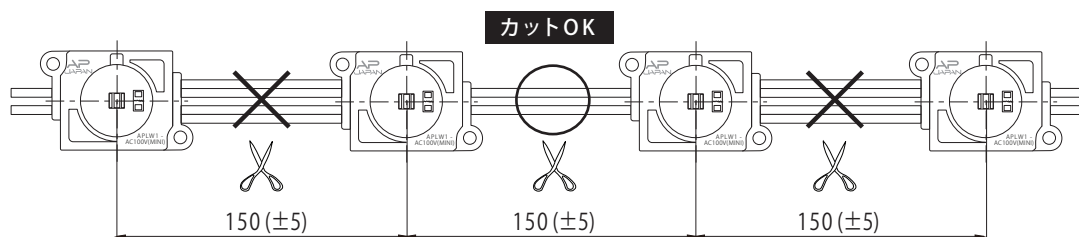

100V LED Module

AP-JAPAN 100V LEDModule 拡散レンズ付き

型番

100V-APLW1-Mini

● 正面図

● 側面図

※単位:mm

● リード線カット配置詳細

※2個ごとにカット可能

● 商品仕様

モデル名	100V-APLW1-Mini-6500K	100V-APLW1-Mini-3000K
カラー	白	電球色
色温度	6,500K	3,000K
LED数	1灯	
入力電圧	AC 100V	
消費電力	1.3W (2個使用時)	
入力電流	0.014A(2個使用時)	
入力容量	1.4VA(2個使用時)	
照射角度	165°	
寸法W×D×H(mm)	35.5mm×23mm×10.4mm	
重量	8.5g	
最大連結数	180個	
使用温度	-20℃ ~ 50℃	
防水等級	屋内外(防滴仕様:IP65)	