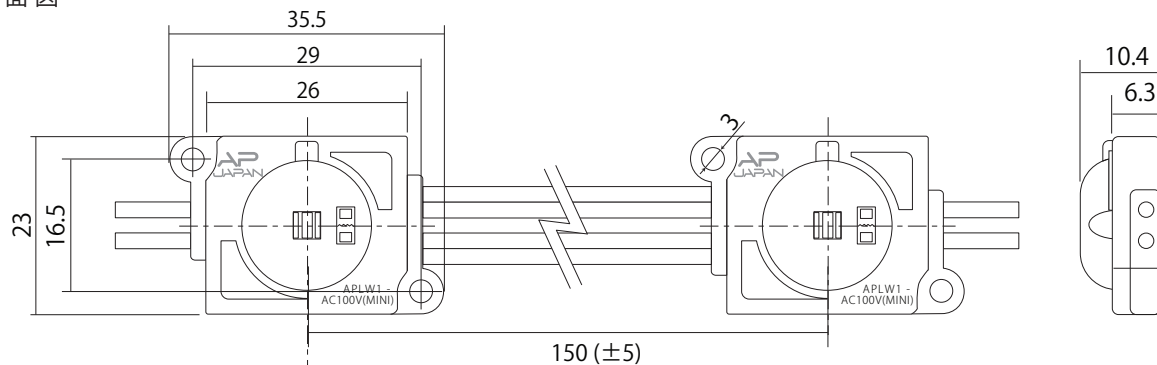

100V LED Module

AP-JAPAN 100V LEDModule 拡散レンズ付き

型番

100V-APLW1-Mini

● 正面図

● 側面図

※単位:mm

● リード線カット配置詳細

※2個ごとにカット可能

● 商品仕様

モデル名	100V-APLW1-Mini-6500K	100V-APLW1-Mini-3000K
カラー	白	電球色
色温度	6,500K	3,000K
LED数	1灯	
入力電圧	AC 100V	
消費電力	1.3W (2個使用時)	
入力電流	0.014A(2個使用時)	
入力容量	1.4VA(2個使用時)	
照射角度	165°	
寸法W×D×H(mm)	35.5mm×23mm×10.4mm	
重量	8.5g	
最大連結数	180個	
使用温度	-20℃ ~ 50℃	
防水等級	屋内外(防滴仕様:IP65)	