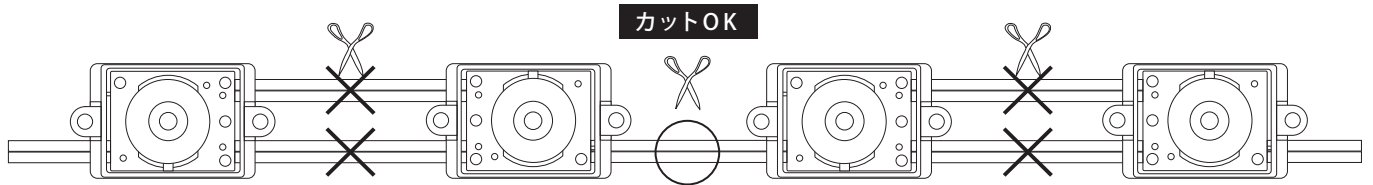

100V LED Module

AP-JAPAN 100V LEDModule 拡散レンズ付き

型番

100V-APLXS

●正面図

●側面図

※単位:mm

●リード線カット配置詳細

※2個ごとにカット可能

●商品仕様

モデル名	100V-APLXS-6500K	100V-APLXS-5000K	100V-APLXS-3000K
カラー	白		電球色
色温度	6,500K	5,000K	3,000K
LED数	1球		
入力電圧 (V)	AC100V		
消費電力 (W)	1.32W (2個セット)		
入力電流 (A)	0.0146A(2個セット)		
入力容量 (VA)	1.46VA(2個セット)		
最大連結数	300個		
サイズ (WxDxH)	41mm×23mm×10.8mm		
重さ	8.5g		
照射角度	165°		
使用温度	-20℃ ~ 50℃		
防水等級	屋内外(防滴仕様:IP65)		