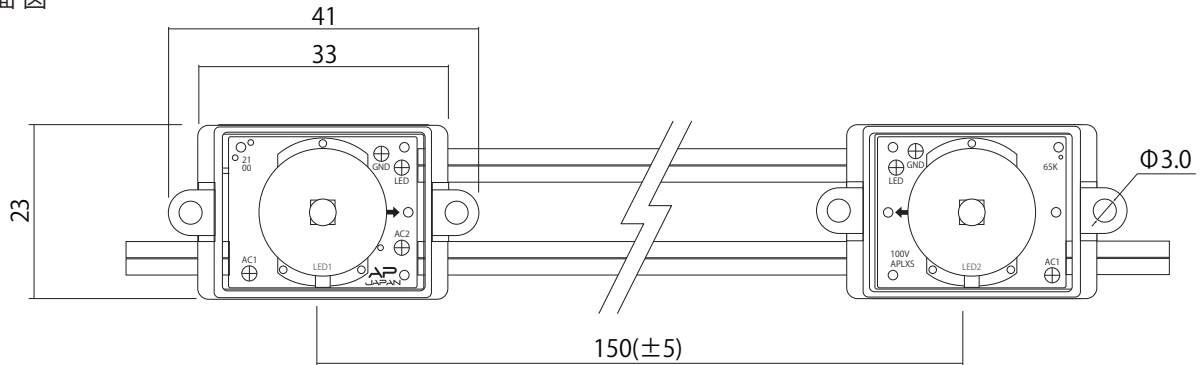

100V LED Module

AP-JAPAN 100V LEDModule 拡散レンズ付き

型番

100V-APLXS

●正面図

●側面図

※単位:mm

●リード線カット配置詳細

※2個ごとにカット可能

●商品仕様

モデル名	100V-APLXS-6500K	100V-APLXS-5000K	100V-APLXS-3000K
カラー	白		電球色
色温度	6,500K	5,000K	3,000K
LED数	1球		
入力電圧 (V)	AC100V		
消費電力 (W)	1.32W (2個セット)		
入力電流 (A)	0.0146A(2個セット)		
入力容量 (VA)	1.46VA(2個セット)		
最大連結数	300個		
サイズ (WxDxH)	41mm×23mm×10.8mm		
重さ	8.5g		
照射角度	165°		
使用温度	-20℃ ~ 50℃		
防水等級	屋内外(防滴仕様:IP65)		