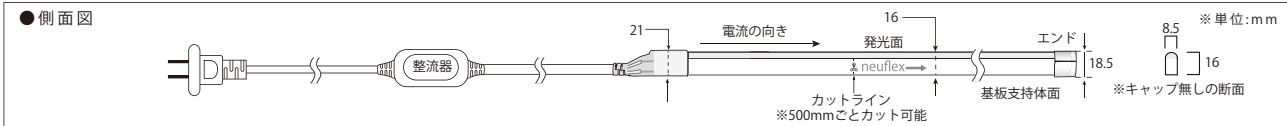

NORMAL NEU FLEXパーツ※別売り

100V用8A電源コードセット

セット内容:1500mmコンセントケーブル、電源ピン、エンドキャップ