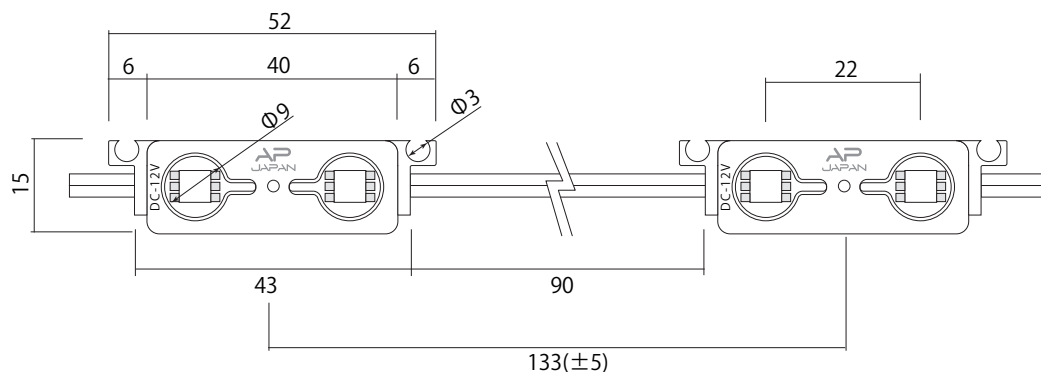

12V LED Module

AP-JAPAN 12V LED Module

型番

12V-APJ2シリーズ

● 正面図

● 側面図

※単位:mm

● リード線カット配置詳細

※1個ごとにカット可能

● 商品仕様

モデル名	12V-APJ2		
カラー	白		電球色
色温度	8,000K	6,500K	3,000K
LED数	2球		
入力電圧	DC12V		
消費電力	0.68W		
消費電流	0.056A		
照射角度	120°		
寸法 W×H×D(mm)	52mm×15mm×8.29mm		
重量	6.5g		
最大連結数	50個		
使用温度	-20℃ ~ 50℃		
防水等級	防滴仕様:IP67相当		