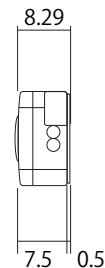

12V LED Module

AP-JAPAN 12V LED Module

型番

12V-APJ2シリーズ

● 正面図

● 側面図

※単位:mm

● リード線カット配置詳細

※1個ごとにカット可能

● 商品仕様

モデル名	12V-APJ2		
カラー	白		電球色
色温度	8,000K	6,500K	3,000K
LED数	2球		
入力電圧	DC12V		
消費電力	0.68W		
消費電流	0.056A		
照射角度	120°		
寸法 W×H×D(mm)	52mm×15mm×8.29mm		
重量	6.5g		
最大連結数	50個		
使用温度	-20℃ ~ 50℃		
防水等級	防滴仕様:IP67相当		