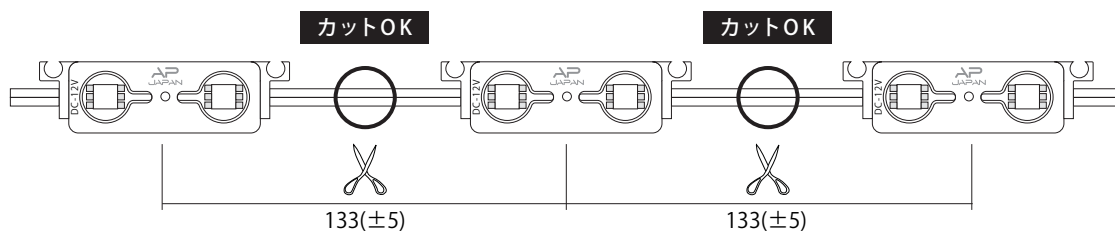

12V LED Module

AP-JAPAN 12V LED Module

型番

12V-APJ2シリーズ

● 正面図

● 側面図

※単位:mm

● リード線カット配置詳細

※1個ごとにカット可能

● 商品仕様

モデル名	12V-APJ2		
カラー	白		電球色
色温度	8,000K	6,500K	3,000K
LED数	2球		
入力電圧	DC12V		
消費電力	0.68W		
消費電流	0.056A		
照射角度	120°		
寸法 W×H×D(mm)	52mm×15mm×8.29mm		
重量	6.5g		
最大連結数	50個		
使用温度	-20℃ ~ 50℃		
防水等級	防滴仕様:IP67相当		