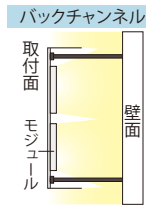

信頼性とあらゆる用途で使用可能なDC12V・小型3球モジュール

12ボルト・エーピージェイ3-ミニ

12V-APJ3-Mini

品番表記 **12V-APJ3-Mini-6500K**
 駆動電圧 シリーズ名 色温度

【推奨ピッチ】

厚み	40mm	45mm	50mm	55~70mm
推奨ピッチ	45×35mm	50×35mm	60×45mm	65×50mm

- ・厚みは光源から発光面までの距離となります
- ・ピッチは厚みに比例し、調整する必要があります
- ・推奨ピッチは、モジュール数を最小にした場合の光ムラができない最大ピッチのため、明るさは考慮していません
- ・非推奨ピッチでの配置は光ムラが出る恐れがあります

モデル名	カラー	色温度	全光束	入力電圧	消費電力	消費電流	*2電線規格	照射角度	寸法 W×H×D(mm)	重量	最大連結数	使用温度
12V-APJ3-Mini-6500K	白	6,500K	50.8lm	DC12V	0.49W	0.041A	0.5mm ² 相当	155°	29.5×9×8.5	5g	50個	-20℃~50℃
12V-APJ3-Mini-5000K		5,000K	54.4lm									
12V-APJ3-Mini-4000K		4,000K	56.9lm									
12V-APJ3-Mini-3000K	電球色	3,000K	66.9lm									