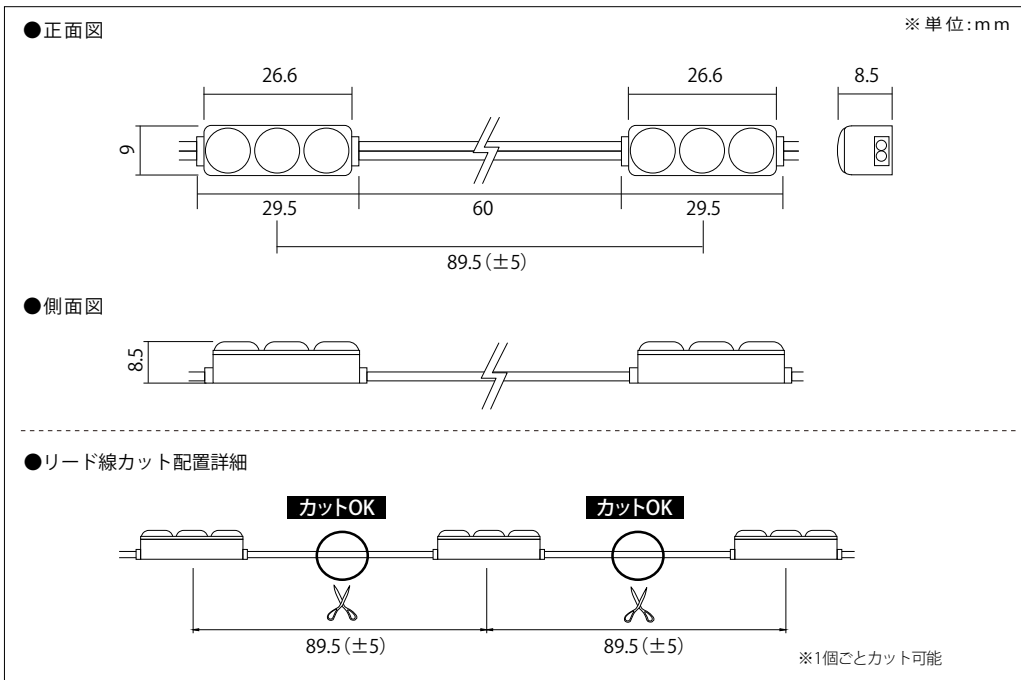

信頼性とあらゆる用途で使用可能なDC12V・小型3球モジュール

12ボルト・エーピージェイ3-ミニ

12V-APJ3-Mini

品番表記 **12V-APJ3-Mini-6500K**
 駆動電圧 シリーズ名 色温度

【推奨ピッチ】

厚み	40mm	45mm	50mm	55~70mm
推奨ピッチ	45×35mm	50×35mm	60×45mm	65×50mm

- ・厚みは光源から発光面までの距離となります
- ・ピッチは厚みに比例し、調整する必要があります
- ・推奨ピッチは、モジュール数を最小にした場合の光ムラができない最大ピッチのため、明るさは考慮していません
- ・非推奨ピッチでの配置は光ムラが出る恐れがあります

モデル名	カラー	色温度	全光束	入力電圧	消費電力	消費電流	*2電線規格	照射角度	寸法 W×H×D(mm)	重量	最大連結数	使用温度
12V-APJ3-Mini-6500K	白	6,500K	50.8lm	DC12V	0.49W	0.041A	0.5mm ² 相当	155°	29.5×9×8.5	5g	50個	-20℃~50℃
12V-APJ3-Mini-5000K		5,000K	54.4lm									
12V-APJ3-Mini-4000K		4,000K	56.9lm									
12V-APJ3-Mini-3000K	電球色	3,000K	66.9lm									

販売最小単位:10個/梱包単位:50個(在庫状況により変更の場合あり)

<注意事項> ※1 屋外内照とは、屋外に取付ける箱型看板の中に、設置する照明として使えるもののことです。この製品は、防水機能はありますが、屋外露出では使用できません。
 ※2 電線規格は、入力電流値から余裕をみた太さの物をご使用ください。

エーピー・ジャパン株式会社
<http://www.ap-japan.jp/led>
[mail:info@ap-japan.jp](mailto:info@ap-japan.jp)