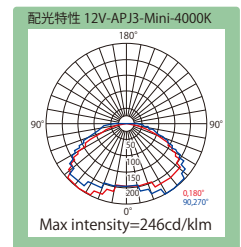

<注意事項> ※1 屋外内照とは、屋外に取付ける箱型看板の中に、設置する照明として使えるもののことです。この製品は、防水機能はありますが、屋外露出では使用できません。
※2 電線規格は、入力電流値から余裕をみた太さの物をご使用ください。

エーピー・ジャパン株式会社
<http://www.ap-japan.jp/led>
[mail:info@ap-japan.jp](mailto:info@ap-japan.jp)