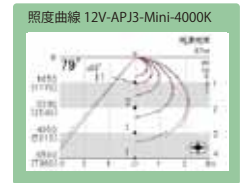

<注意事項> ※1 屋外内照とは、屋外に取付ける箱型看板の中に、設置する照明として使えるもののことです。この製品は、防水機能はありますが、屋外露出では使用できません。
※2 電線規格は、入力電流値から余裕をみた太さの物をご使用ください。

エーピー・ジャパン株式会社
<http://www.ap-japan.jp/led>
[mail:info@ap-japan.jp](mailto:info@ap-japan.jp)