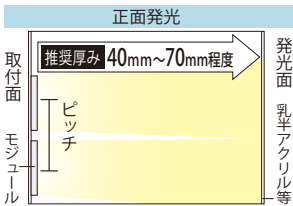

信頼性とあらゆる用途で使用可能なDC12V・小型3球モジュール

12ボルト・エーピージェイ3-ミニ

12V-APJ3-Mini

品番表記 **12V-APJ3-Mini-6500K**
 駆動電圧 シリーズ名 色温度

【推奨ピッチ】

厚み	40mm	45mm	50mm	55~70mm
推奨ピッチ	45×35mm	50×35mm	60×45mm	65×50mm

- ・厚みは光源から発光面までの距離となります
- ・ピッチは厚みに比例し、調整する必要があります
- ・推奨ピッチは、モジュール数を最小にした場合の光ムラができない最大ピッチのため、明るさは考慮していません
- ・非推奨ピッチでの配置は光ムラが出る恐れがあります

モデル名	カラー	色温度	全光束	入力電圧	消費電力	消費電流	*2電線規格	照射角度	寸法 W×H×D(mm)	重量	最大連結数	使用温度
12V-APJ3-Mini-6500K	白	6,500K	50.8lm	DC12V	0.49W	0.041A	0.5mm ² 相当	155°	29.5×9×8.5	5g	50個	-20℃~50℃
12V-APJ3-Mini-5000K		5,000K	54.4lm									
12V-APJ3-Mini-4000K		4,000K	56.9lm									
12V-APJ3-Mini-3000K	電球色	3,000K	66.9lm									