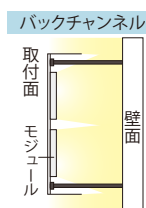

# 12V-APJ3-Mini

品番表記 **12V-APJ3-Mini-6500K**  
 駆動電圧 シリーズ名 色温度

**【推奨ピッチ】**

厚み	40mm	45mm	50mm	55~70mm
推奨ピッチ	45×35mm	50×35mm	60×45mm	65×50mm

- ・厚みは光源から発光面までの距離となります
- ・ピッチは厚みに比例し、調整する必要があります
- ・推奨ピッチは、モジュール数を最小にした場合の光ムラができない最大ピッチのため、明るさは考慮していません
- ・非推奨ピッチでの配置は光ムラが出る恐れがあります