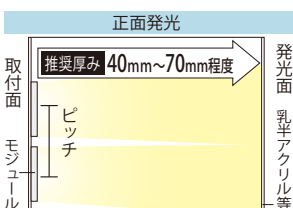

# 12V-APJ3-Mini

品番表記 **12V-APJ3-Mini-6500K**  
 駆動電圧 シリーズ名 色温度

**【推奨ピッチ】**

厚み	40mm	45mm	50mm	55~70mm
推奨ピッチ	45×35mm	50×35mm	60×45mm	65×50mm

- ・厚みは光源から発光面までの距離となります
- ・ピッチは厚みに比例し、調整する必要があります
- ・推奨ピッチは、モジュール数を最小にした場合の光ムラができない最大ピッチのため、明るさは考慮していません
- ・非推奨ピッチでの配置は光ムラが出る恐れがあります

モデル名	カラー	色温度	全光束	入力電圧	消費電力	消費電流	*2電線規格	照射角度	寸法 W×H×D(mm)	重量	最大連結数	使用温度
12V-APJ3-Mini-6500K	白	6,500K	50.8lm	DC12V	0.49W	0.041A	0.5mm <sup>2</sup> 相当	155°	29.5×9×8.5	5g	50個	-20℃~50℃
12V-APJ3-Mini-5000K		5,000K	54.4lm									
12V-APJ3-Mini-4000K		4,000K	56.9lm									
12V-APJ3-Mini-3000K	電球色	3,000K	66.9lm									