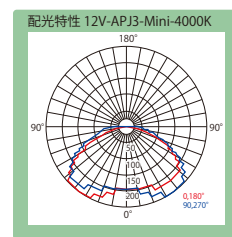

<注意事項> ※1 屋外内照とは、屋外に取付けれる箱型看板の中に、設置する照明として使えるもののことです。この製品は、防水機能はありますが、屋外露出では使用できません。
※2 電線規格は、入力電流値から余裕をみた太さの物をご使用ください。

エーピー・ジャパン株式会社
<http://www.ap-japan.jp/led>
[mail:info@ap-japan.jp](mailto:info@ap-japan.jp)