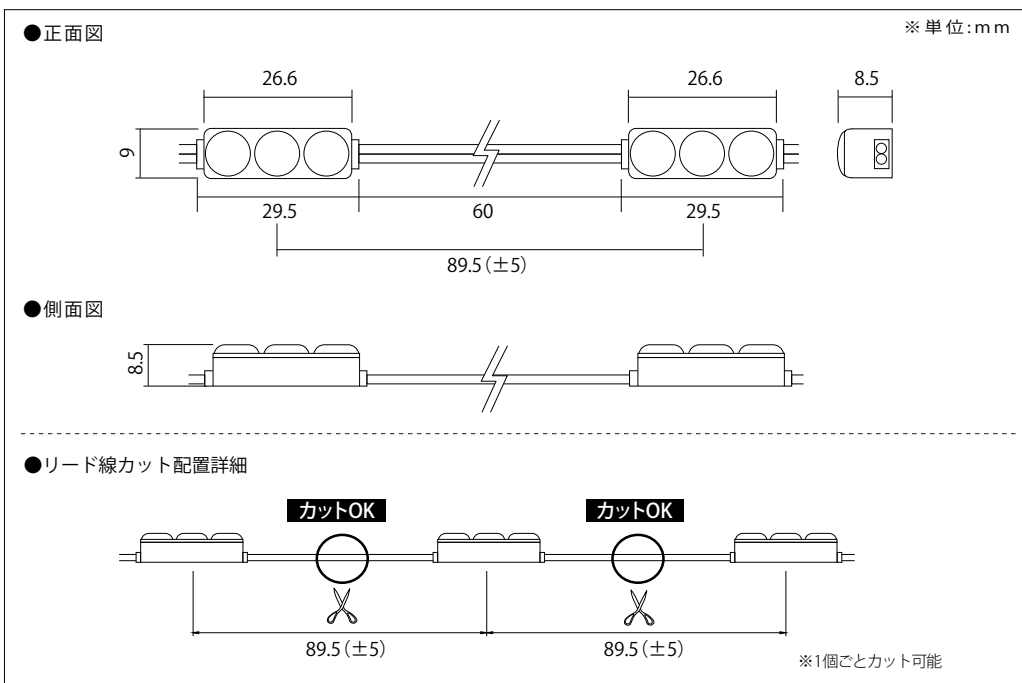

【推奨ピッチ】

厚み	40mm	45mm	50mm	55~70mm
推奨ピッチ	45×35mm	50×35mm	60×45mm	65×50mm

- ・厚みは光源から発光面までの距離となります
- ・ピッチは厚みに比例し、調整する必要があります
- ・推奨ピッチは、モジュール数を最小にした場合の光ムラができない最大ピッチのため、明るさは考慮していません
- ・非推奨ピッチでの配置は光ムラが出る恐れがあります

モデル名	カラー	色温度	全光束	入力電圧	消費電力	消費電流	*2電線規格	照射角度	寸法 W×H×D(mm)	重量	最大連結数	使用温度
12V-APJ3-Mini-6500K	白	6,500K	50.8lm	DC12V	0.49W	0.041A	0.5mm²相当	155°	29.5×9×8.5	5g	50個	-20℃~50℃
12V-APJ3-Mini-5000K		5,000K	54.4lm									
12V-APJ3-Mini-4000K		4,000K	56.9lm									
12V-APJ3-Mini-3000K	電球色	3,000K	66.9lm									

販売最小単位:10個/梱包単位:50個(在庫状況により変更の場合あり)