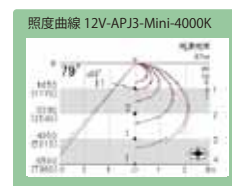

<注意事項> ※1 屋外内照とは、屋外に取付けれる箱型看板の中に、設置する照明として使えるもののことです。この製品は、防水機能はありますが、屋外露出では使用できません。
※2 電線規格は、入力電流値から余裕をみた太さの物をご使用ください。

エーピー・ジャパン株式会社
<http://www.ap-japan.jp/led>
[mail:info@ap-japan.jp](mailto:info@ap-japan.jp)