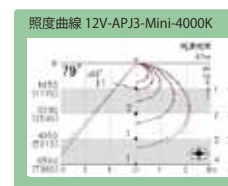

<注意事項> ※1 屋外内照とは、屋外に取付ける箱型看板の中に、設置する照明として使えるもののことです。この製品は、防水機能はありますが、屋外露出では使用できません。
※2 電線規格は、入力電流値から余裕をみた太さの物をご使用ください。

エーピー・ジャパン株式会社
<http://www.ap-japan.jp/led>
[mail:info@ap-japan.jp](mailto:info@ap-japan.jp)