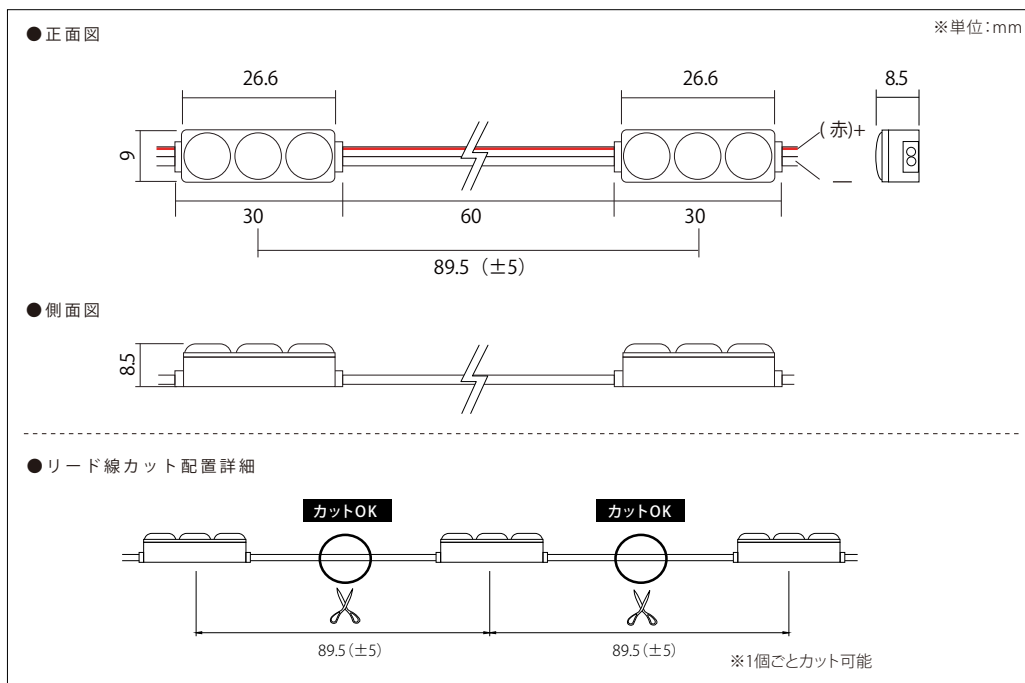

信頼性とあらゆる用途で使用可能なDC12V・小型3球モジュール

12ボルト-エーピージェイ3-ミニ

12V-APJ3-Mini

品番表記 **12V-APJ3-Mini-6500K**
 駆動電圧 シリーズ名 色温度

【推奨ピッチ】

厚み	40mm	45mm	50mm	55~70mm
推奨ピッチ	45×35mm	50×35mm	60×45mm	65×50mm

- ・厚みは光源から発光面までの距離となります
- ・ピッチは厚みに応じて調整する必要があります
- ・推奨ピッチは、モジュール数を最小にした場合の光ムラができない最大ピッチのため、明るさは考慮していません
- ・非推奨ピッチでの配置は光ムラが出る恐れがあります

モデル名	カラー	色温度	全光束	入力電圧	消費電力	消費電流	*2電線規格	照射角度	寸法 W×H×D(mm)	重量	最大連結数	使用温度
12V-APJ3-Mini-6500K	白	6,500K	50.8lm	DC12V	0.48W	0.04A	0.5mm ² 相当	165°	30×9×8.5	5g	50個	-20℃~50℃
12V-APJ3-Mini-5000K		5,000K	54.4lm									
12V-APJ3-Mini-4000K		4,000K	56.9lm									
12V-APJ3-Mini-3000K	電球色	3,000K	66.9lm									

販売最小単位:10個/梱包単位:50個(在庫状況により変更の場合あり)

<注意事項> ※1 屋外内照とは、屋外に取付ける箱型看板の中に、設置する照明として使えるもののことです。この製品は、防水機能はありますが、屋外露出では使用できません。
 ※2 電線規格は、入力電流値から余裕をみた太さの物をご使用ください。

エーピー・ジャパン株式会社
<http://www.ap-japan.jp/led>
[mail:info@ap-japan.jp](mailto:info@ap-japan.jp)