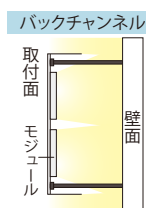

信頼性とあらゆる用途で使用可能なDC12V・小型3球モジュール

12ボルト-エーピージェイ3-ミニ

12V-APJ3-Mini

品番表記 **12V-APJ3-Mini-6500K**
 駆動電圧 シリーズ名 色温度

【推奨ピッチ】

厚み	40mm	45mm	50mm	55~70mm
推奨ピッチ	45×35mm	50×35mm	60×45mm	65×50mm

- ・厚みは光源から発光面までの距離となります
- ・ピッチは厚みに応じて調整する必要があります
- ・推奨ピッチは、モジュール数を最小にした場合の光ムラができない最大ピッチのため、明るさは考慮していません
- ・非推奨ピッチでの配置は光ムラが出る恐れがあります

モデル名	カラー	色温度	全光束	入力電圧	消費電力	消費電流	*2電線規格	照射角度	寸法 W×H×D(mm)	重量	最大連結数	使用温度
12V-APJ3-Mini-6500K	白	6,500K	50.8lm	DC12V	0.48W	0.04A	0.5mm ² 相当	165°	30×9×8.5	5g	50個	-20℃~50℃
12V-APJ3-Mini-5000K		5,000K	54.4lm									
12V-APJ3-Mini-4000K		4,000K	56.9lm									
12V-APJ3-Mini-3000K	電球色	3,000K	66.9lm									