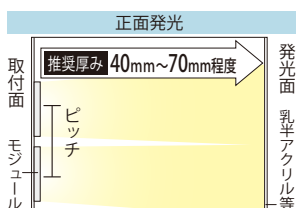

信頼性とあらゆる用途で使用可能なDC12V・小型3球モジュール

12ボルト-エーピージェイ3-ミニ

12V-APJ3-Mini

品番表記 **12V-APJ3-Mini-6500K**
 駆動電圧 シリーズ名 色温度

【推奨ピッチ】

厚み	40mm	45mm	50mm	55~70mm
推奨ピッチ	45×35mm	50×35mm	60×45mm	65×50mm

- ・厚みは光源から発光面までの距離となります
- ・ピッチは厚みに応じて調整する必要があります
- ・推奨ピッチは、モジュール数を最小にした場合の光ムラができない最大ピッチのため、明るさは考慮していません
- ・非推奨ピッチでの配置は光ムラが出る恐れがあります

モデル名	カラー	色温度	全光束	入力電圧	消費電力	消費電流	*2電線規格	照射角度	寸法 W×H×D(mm)	重量	最大連結数	使用温度
12V-APJ3-Mini-6500K	白	6,500K	50.8lm	DC12V	0.48W	0.04A	0.5mm ² 相当	165°	30×9×8.5	5g	50個	-20℃~50℃
12V-APJ3-Mini-5000K		5,000K	54.4lm									
12V-APJ3-Mini-4000K		4,000K	56.9lm									
12V-APJ3-Mini-3000K	電球色	3,000K	66.9lm									