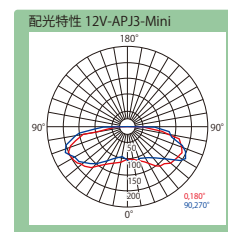

<注意事項> ※1 屋外内照とは、屋外に取付ける箱型看板の中に、設置する照明として使えるもののことです。この製品は、防水機能はありますが、屋外露出では使用できません。
※2 電線規格は、入力電流値から余裕をみた太さの物をご使用ください。

エーピー・ジャパン株式会社
<http://www.ap-japan.jp/led>
[mail:info@ap-japan.jp](mailto:info@ap-japan.jp)