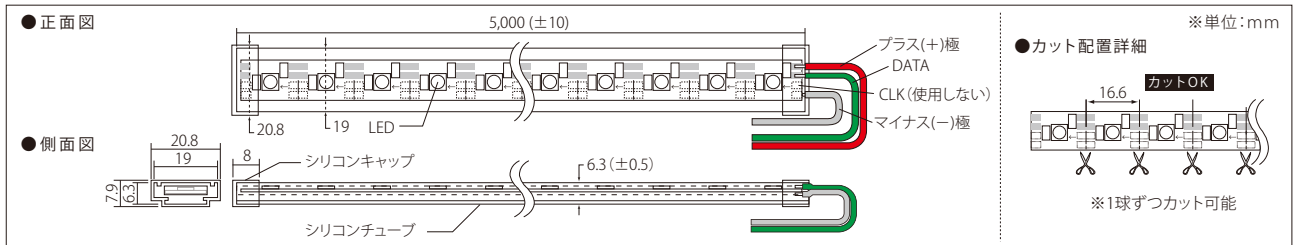

チャンネル文字に特化した形状

12ボルト-エーピージェイ3-パノ

12V-APJ3-Pano

品番表記

12V - APJ3-Pano
駆動電圧 シリーズ名

モデル名	カラー	入力電圧	消費電力	消費電流	照射角度	寸法 W×H×D(mm)	重量	最大連結数	使用温度
12V-APJ3-Pano	フルカラー	DC12V	0.72W	0.06A	120°	62×13×8	12g	50個	-20℃～50℃

販売最小単位:10個/梱包単位:50個(在庫状況により変更の場合あり)

狭い場所に特化したサイズ、1球カット仕様でフレキシブルな対応可能

12ボルト-ティーエフエル-ピーエム-ブイ3

12V-TFL-PM-V3

品番表記

12V - TFL-PM-V3
駆動電圧 シリーズ名

モデル名	カラー	入力電圧	消費電力	消費電流	※2電線規格	照射角度	寸法 W×H×D(mm)	最大連結長	使用温度
12V-TFL-PM-V3	フルカラー	DC12V	7.5W/m	0.625A/m	UL2468 AWG20	120°	5000×20.8×7.9	5m	-20℃～50℃

ライン照明に最適 ・特注サイズ製作可能

12ボルト-ピーエーエヌビー-600/1200

12V-PANB-600/1200

品番表記

12V - PANB - 600
駆動電圧 シリーズ名 長さ

モデル名	カラー	球数	入力電圧	消費電力	消費電流	照射角度	寸法 W×H×D(mm)	重量	使用温度
12V-PANB-600	フルカラー	12球	DC12V	8.6W	0.72A	120°	600×19.07×9.67	300g	-20℃～50℃
12V-PANB-1200		24球		17W	1.44A		1200×19.07×9.67	600g	