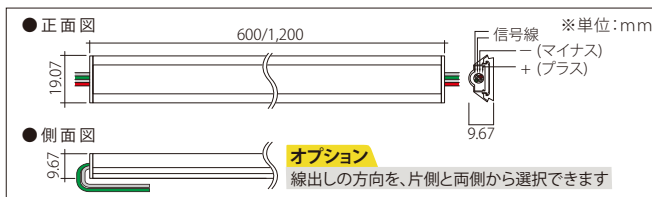

ライン照明に最適 ・特注サイズ製作可能

12ボルト-ピーエーエヌビー-600/1200

12V-PANB-600/1200

品番表記

12V - PANB - 600
駆動電圧 シリーズ名 長さ

モデル名	カラー	球数	入力電圧	消費電力	消費電流	照射角度	寸法 W×H×D(mm)	重量	使用温度
12V-PANB-600	フルカラー	12球	DC12V	8.6W	0.72A	120°	600×19.07×9.67	300g	-20℃～50℃
12V-PANB-1200		24球		17W	1.44A		1200×19.07×9.67	600g	