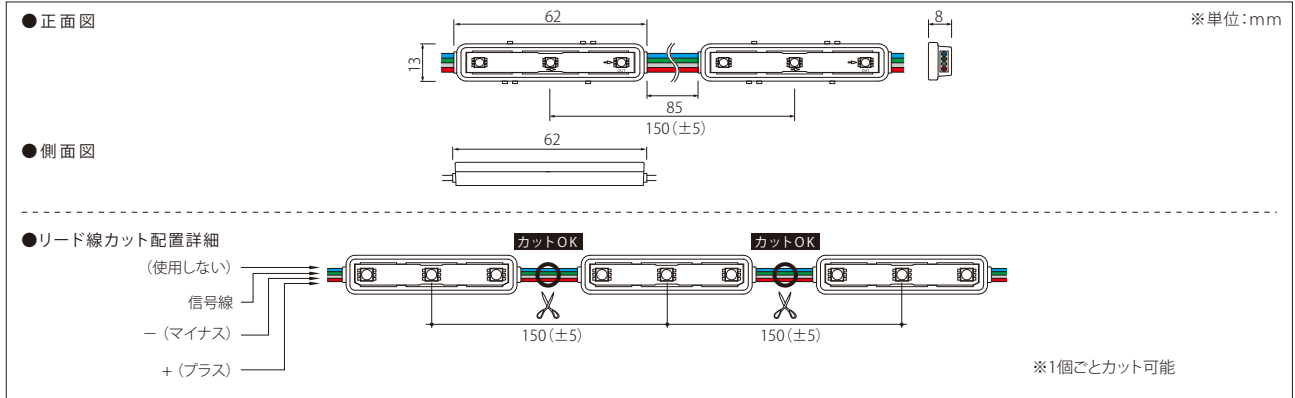

チャンネル文字に特化した形状

12ボルト-エーピージェイ3-パノ

12V-APJ3-Pano

品番表記

12V - APJ3-Pano
駆動電圧 シリーズ名

モデル名	カラー	入力電圧	消費電力	消費電流	照射角度	寸法 W×H×D(mm)	重量	最大連結数	使用温度
12V-APJ3-Pano	フルカラー	DC12V	0.72W	0.06A	120°	62×13×8	12g	50個	-20℃～50℃

販売最小単位:10個/梱包単位:50個(在庫状況により変更の場合あり)

狭い場所に特化したサイズ、1球カット仕様でフレキシブルな対応可能

12ボルト-ティーエフエル-ピーエム-ブイ3

12V-TFL-PM-V3

品番表記

12V - TFL-PM-V3
駆動電圧 シリーズ名

モデル名	カラー	入力電圧	消費電力	消費電流	※2電線規格	照射角度	寸法 W×H×D(mm)	最大連結長	使用温度
12V-TFL-PM-V3	フルカラー	DC12V	7.5W/m	0.625A/m	UL2468 AWG20	120°	5000×20.8×7.9	5m	-20℃～50℃

ライン照明に最適 ・特注サイズ製作可能

12ボルト-ピーエーエヌビー-600/1200

12V-PANB-600/1200

品番表記

12V - PANB - 600
駆動電圧 シリーズ名 長さ

モデル名	カラー	球数	入力電圧	消費電力	消費電流	照射角度	寸法 W×H×D(mm)	重量	使用温度
12V-PANB-600	フルカラー	12球	DC12V	8.6W	0.72A	120°	600×19.07×9.67	300g	-20℃～50℃
12V-PANB-1200		24球		17W	1.44A		1200×19.07×9.67	600g	