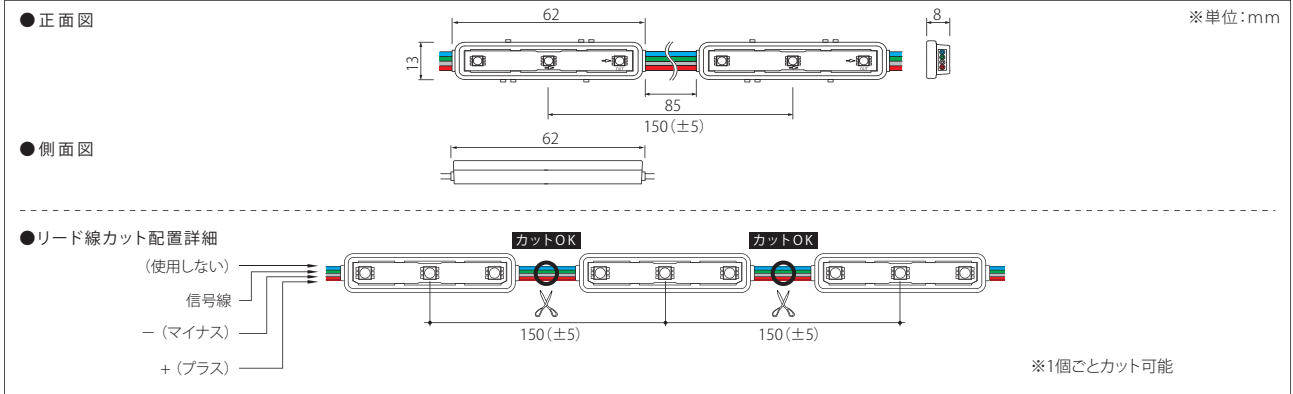

チャンネル文字に特化した形状

12ボルト-エーピージェイ3-パノ

12V-APJ3-Pano

品番表記

12V - APJ3-Pano
駆動電圧 シリーズ名

モデル名	カラー	入力電圧	消費電力	消費電流	照射角度	寸法 W×H×D(mm)	重量	最大連結数	使用温度
12V-APJ3-Pano	フルカラー	DC12V	0.72W	0.06A	120°	62×13×8	12g	50個	-20℃～50℃

販売最小単位:10個/梱包単位:50個(在庫状況により変更の場合あり)

狭い場所に特化したサイズ、1球カット仕様でフレキシブルな対応可能

12ボルト-ティーエフエル-ピーエム-ブイ3

12V-TFL-PM-V3

品番表記

12V - TFL-PM-V3
駆動電圧 シリーズ名

モデル名	カラー	入力電圧	消費電力	消費電流	※2電線規格	照射角度	寸法 W×H×D(mm)	最大連結長	使用温度
12V-TFL-PM-V3	フルカラー	DC12V	7.5W/m	0.625A/m	UL2468 AWG20	120°	5000×20.8×7.9	5m	-20℃～50℃

ライン照明に最適 ・特注サイズ製作可能

12ボルト-ピーエーエヌビー-600/1200

12V-PANB-600/1200

品番表記

12V - PANB - 600
駆動電圧 シリーズ名 長さ

モデル名	カラー	球数	入力電圧	消費電力	消費電流	照射角度	寸法 W×H×D(mm)	重量	使用温度
12V-PANB-600	フルカラー	12球	DC12V	8.6W	0.72A	120°	600×19.07×9.67	300g	-20℃～50℃
12V-PANB-1200		24球		17W	1.44A		1200×19.07×9.67	600g	