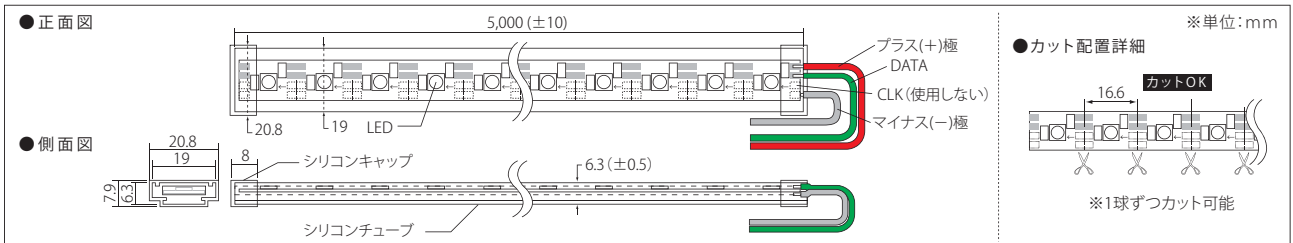

チャンネル文字に特化した形状

12ボルト-エーピージェイ3-パノ

12V-APJ3-Pano

品番表記

12V - APJ3-Pano
駆動電圧 シリーズ名

モデル名	カラー	入力電圧	消費電力	消費電流	照射角度	寸法 W×H×D(mm)	重量	最大連結数	使用温度
12V-APJ3-Pano	フルカラー	DC12V	0.72W	0.06A	120°	62×13×8	12g	50個	-20℃～50℃

販売最小単位:10個/梱包単位:50個(在庫状況により変更の場合あり)

狭い場所に特化したサイズ、1球カット仕様でフレキシブルな対応可能

12ボルト-ティーエフエル-ピーエム-ブイ3

12V-TFL-PM-V3

品番表記

12V - TFL-PM-V3
駆動電圧 シリーズ名

モデル名	カラー	入力電圧	消費電力	消費電流	※2電線規格	照射角度	寸法 W×H×D(mm)	最大連結長	使用温度
12V-TFL-PM-V3	フルカラー	DC12V	7.5W/m	0.625A/m	UL2468 AWG20	120°	5000×20.8×7.9	5m	-20℃～50℃

ライン照明に最適 ・特注サイズ製作可能

12ボルト-ピーエーエヌビー-600/1200

12V-PANB-600/1200

品番表記

12V - PANB - 600
駆動電圧 シリーズ名 長さ

モデル名	カラー	球数	入力電圧	消費電力	消費電流	照射角度	寸法 W×H×D(mm)	重量	使用温度
12V-PANB-600	フルカラー	12球	DC12V	8.6W	0.72A	120°	600×19.07×9.67	300g	-20℃～50℃
12V-PANB-1200		24球		17W	1.44A		1200×19.07×9.67	600g	