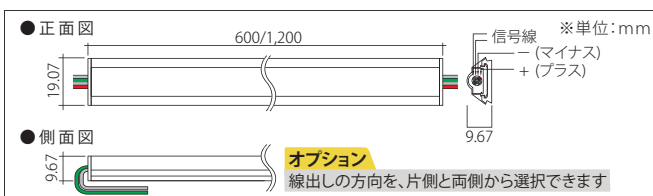

狭い場所に特化したサイズ、1球カット仕様でフレキシブルな対応可能

12ボルト-ティーエフエル-ピーエム-ブイ3

12V-TFL-PM-V3

品番表記

12V - TFL-PM-V3
駆動電圧 シリーズ名

モデル名	カラー	入力電圧	消費電力	消費電流	※2電線規格	照射角度	寸法 W×H×D(mm)	最大連結長	使用温度
12V-TFL-PM-V3	フルカラー	DC12V	7.5W/m	0.625A/m	UL2468 AWG20	120°	5000×20.8×7.9	5m	-20℃～50℃

ライン照明に最適 ・特注サイズ製作可能

12ボルト-ピーエーエヌビー-600/1200

12V-PANB-600/1200

品番表記

12V - PANB - 600
駆動電圧 シリーズ名 長さ

モデル名	カラー	球数	入力電圧	消費電力	消費電流	照射角度	寸法 W×H×D(mm)	重量	使用温度
12V-PANB-600	フルカラー	12球	DC12V	8.6W	0.72A	120°	600×19.07×9.67	300g	-20℃～50℃
12V-PANB-1200		24球		17W	1.44A		1200×19.07×9.67	600g	