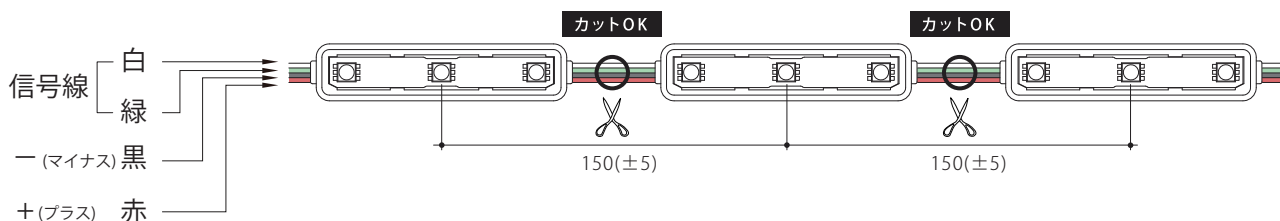

DC12V Panorama RGB Module

AP-JAPAN 12V LED Module

モデル名

12V-APJ3-Pano

● 正面図

● 側面図

※単位：mm

● リード線カット配置詳細

※1個ごとカット可能

● 製品仕様

モデル名	12V-APJ3-Pano
LED数	3球
入力電圧	DC12V
消費電力	0.72W
消費電流	0.06A
照射角度	120°
寸法 W×H×D(mm)	62mm×13mm×8mm
重量	12g
最大連結数	50個
使用温度	-20℃～50℃
防水等級	IP66相当

作成日2018・01・24	作成者：鳥居	承認者：朴	承認者：
改修日2022・04・13	修正者：鳥居	承認者：朴	承認者：