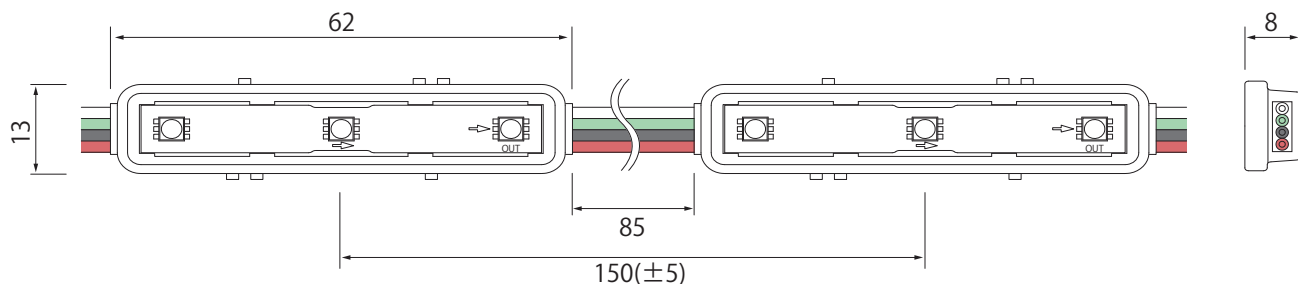

DC12V Panorama RGB Module

AP-JAPAN 12V LED Module

モデル名

12V-APJ3-Pano

● 正面図

● 側面図

※単位：mm

● リード線カット配置詳細

※1個ごとカット可能

● 製品仕様

モデル名	12V-APJ3-Pano
LED数	3球
入力電圧	DC12V
消費電力	0.72W
消費電流	0.06A
照射角度	120°
寸法 W×H×D(mm)	62mm×13mm×8mm
重量	12g
最大連結数	50個
使用温度	-20℃～50℃
防水等級	IP66相当

作成日2018・01・24	作成者：鳥居	承認者：朴	承認者：
改修日2022・04・13	修正者：鳥居	承認者：朴	承認者：