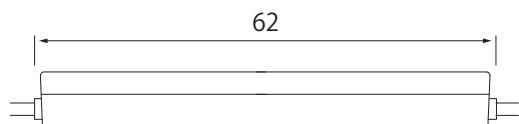

DC12V Panorama RGB Module

AP-JAPAN 12V LED Module

モデル名

12V-APJ3-Pano

● 正面図

● 側面図

※単位：mm

● リード線カット配置詳細

※1個ごとカット可能

● 製品仕様

モデル名	12V-APJ3-Pano
LED数	3球
入力電圧	DC12V
消費電力	0.72W
消費電流	0.06A
照射角度	120°
寸法 W×H×D(mm)	62mm×13mm×8mm
重量	12g
最大連結数	50個
使用温度	-20℃～50℃
防水等級	IP66相当

作成日2018・01・24	作成者：鳥居	承認者：朴	承認者：
改修日2022・04・13	修正者：鳥居	承認者：朴	承認者：