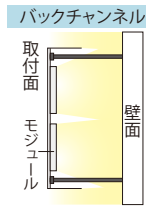

## フルカラーで多彩な色演出が可能

12ボルト-エーピージェイ3-アールジービー

# 12V-APJ3-RGB

品番表記 **12V-APJ3-RGB**  
 駆動電圧 シリーズ名 カラー

**【推奨ピッチ】**

厚み	50mm未満	50mm	60mm	70mm	80mm	90mm	100mm	110mm	120~150mm
推奨ピッチ	配置不可	85×40mm	90×50mm	100×55mm	110×60mm	120×70mm	130×80mm	140×90mm	150×100mm

- ・厚みは光源から発光面までの距離となります
- ・ピッチは厚みに比例し、調整する必要があります
- ・推奨ピッチは、モジュール数を最小にした場合の光ムラができない最大ピッチのため、明るさは考慮していません
- ・非推奨ピッチでの配置は光ムラが出る恐れがあります

モデル名	カラー	入力電圧	消費電力	消費電流	※3電線規格	照射角度	寸法 W×H×D(mm)	重量	最大連結数	使用温度
12V-APJ3-RGB	フルカラー	DC12V	0.68W	0.057A	0.75mm相当	120°	78×15×8.29	8g	50個	-20℃～50℃