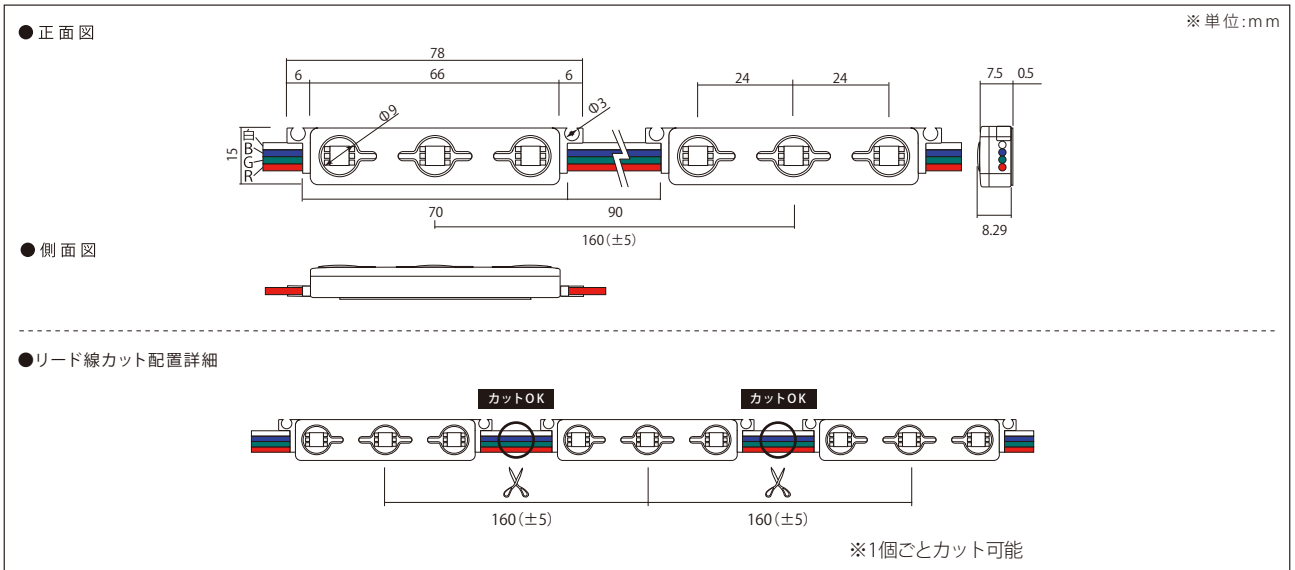

【推奨ピッチ】

厚み	50mm未満	50mm	60mm	70mm	80mm	90mm	100mm	110mm	120~150mm
推奨ピッチ	配置不可	85×40mm	90×50mm	100×55mm	110×60mm	120×70mm	130×80mm	140×90mm	150×100mm

- ・厚みは光源から発光面までの距離となります
- ・ピッチは厚みに比例し、調整する必要があります
- ・推奨ピッチは、モジュール数を最小にした場合の光ムラができない最大ピッチのため、明るさは考慮していません
- ・非推奨ピッチでの配置は光ムラが出る恐れがあります

モデル名	カラー	入力電圧	消費電力	消費電流	※3電線規格	照射角度	寸法 W×H×D(mm)	重量	最大連結数	使用温度
12V-APJ3-RGB	フルカラー	DC12V	0.68W	0.057A	0.75mm相当	120°	78×15×8.29	8g	50個	-20℃～50℃

販売最小単位: 10個 / 梱包単位: 50個 (在庫状況により変更の場合あり)