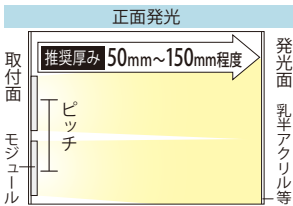

## フルカラーで多彩な色演出が可能

12ボルト-エーピージェイ3-アールジービー

# 12V-APJ3-RGB

品番表記 **12V-APJ3-RGB**  
 駆動電圧 シリーズ名 カラー

**【推奨ピッチ】**

厚み	50mm未満	50mm	60mm	70mm	80mm	90mm	100mm	110mm	120~150mm
推奨ピッチ	配置不可	85×40mm	90×50mm	100×55mm	110×60mm	120×70mm	130×80mm	140×90mm	150×100mm

- ・厚みは光源から発光面までの距離となります
- ・ピッチは厚みに比例し、調整する必要があります
- ・推奨ピッチは、モジュール数を最小にした場合の光ムラができない最大ピッチのため、明るさは考慮していません
- ・非推奨ピッチでの配置は光ムラが出る恐れがあります

モデル名	カラー	入力電圧	消費電力	消費電流	※3電線規格	照射角度	寸法 W×H×D(mm)	重量	最大連結数	使用温度
12V-APJ3-RGB	フルカラー	DC12V	0.68W	0.057A	0.75mm相当	120°	78×15×8.29	8g	50個	-20℃～50℃