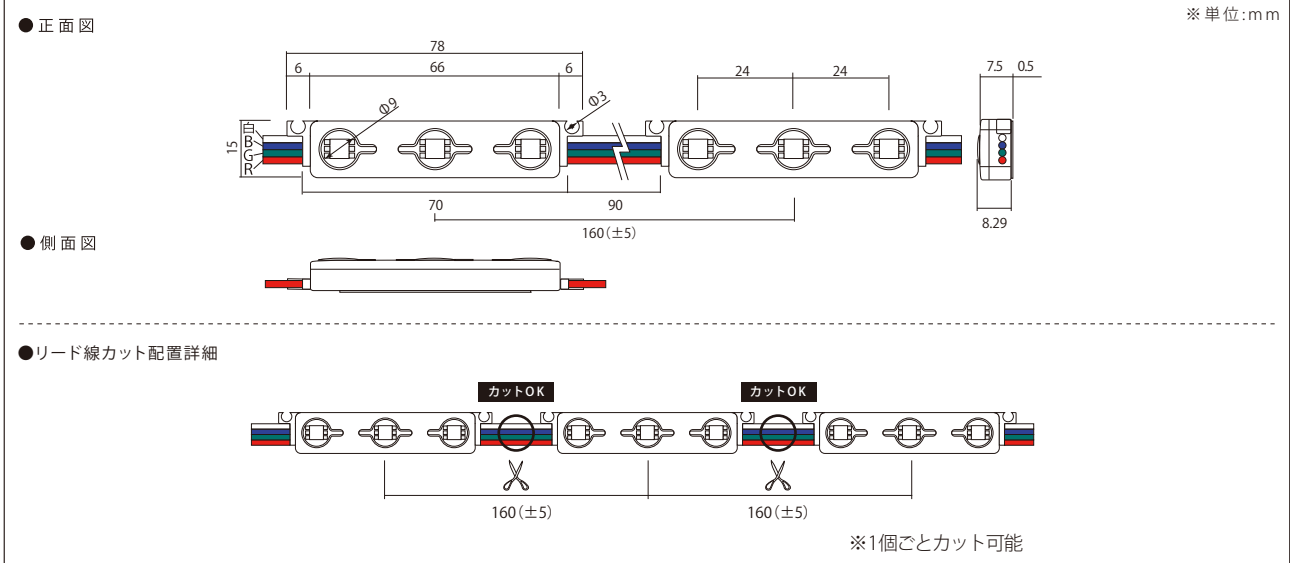

フルカラーで多彩な色演出が可能

12ボルト-エーピージェイ3-アールジーピー

12V-APJ3-RGB

品番表記 **12V - APJ3 - RGB**
 駆動電圧 シリーズ名 カラー

正面発光		バックチャンネル		【推奨ピッチ】																				
取付面 モジュール	推奨厚み 50mm~150mm程度	発光面 乳半アクリル等	取付面 モジュール	壁面	厚み	50mm未満	50mm	60mm	70mm	80mm	90mm	100mm	110mm	120~150mm	推奨ピッチ	配置不可	85×40mm	90×50mm	100×55mm	110×60mm	120×70mm	130×80mm	140×90mm	150×100mm
	ピッチ				<ul style="list-style-type: none"> ・厚みは光源から発光面までの距離となります ・ピッチは厚みに応じて調整する必要があります ・推奨ピッチは、モジュール数を最小にした場合の光ムラができない最大ピッチのため、明るさは考慮していません ・非推奨ピッチでの配置は光ムラが出る恐れがあります 																			

モデル名	カラー	入力電圧	消費電力	消費電流	※3電線規格	照射角度	寸法 W×H×D(mm)	重量	最大連結数	使用温度
12V-APJ3-RGB	フルカラー	DC12V	0.68W	0.057A	0.75mm相当	120°	78×15×8.29	8g	50個	-20℃~50℃

販売最小単位: 10個 / 梱包単位: 50個 (在庫状況により変更の場合あり)

<注意事項> ※1 屋外内照とは、屋外に取付ける箱型看板の中に、設置する照明として使えるものことです。この製品は、防水機能はありますが、屋外露出では使用できません。
 ※2 電線規格は、入力電流値から余裕をみた太さの物をご使用ください。