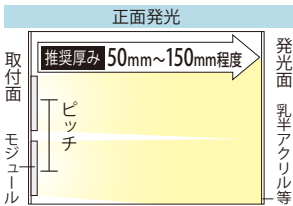

# 12V-APJ3-RGB

品番表記 **12V - APJ3 - RGB**  
 駆動電圧 シリーズ名 カラー

【推奨ピッチ】

厚み	50mm未満	50mm	60mm	70mm	80mm	90mm	100mm	110mm	120~150mm
推奨ピッチ	配置不可	85×40mm	90×50mm	100×55mm	110×60mm	120×70mm	130×80mm	140×90mm	150×100mm

- ・厚みは光源から発光面までの距離となります
- ・ピッチは厚みに応じて調整する必要があります
- ・推奨ピッチは、モジュール数を最小にした場合の光ムラができない最大ピッチのため、明るさは考慮していません
- ・非推奨ピッチでの配置は光ムラが出る恐れがあります

モデル名	カラー	入力電圧	消費電力	消費電流	※3電線規格	照射角度	寸法 W×H×D(mm)	重量	最大連結数	使用温度
12V-APJ3-RGB	フルカラー	DC12V	0.72W	0.06A	0.75mm相当	120°	78×15×8.29	8g	50個	-20℃～50℃