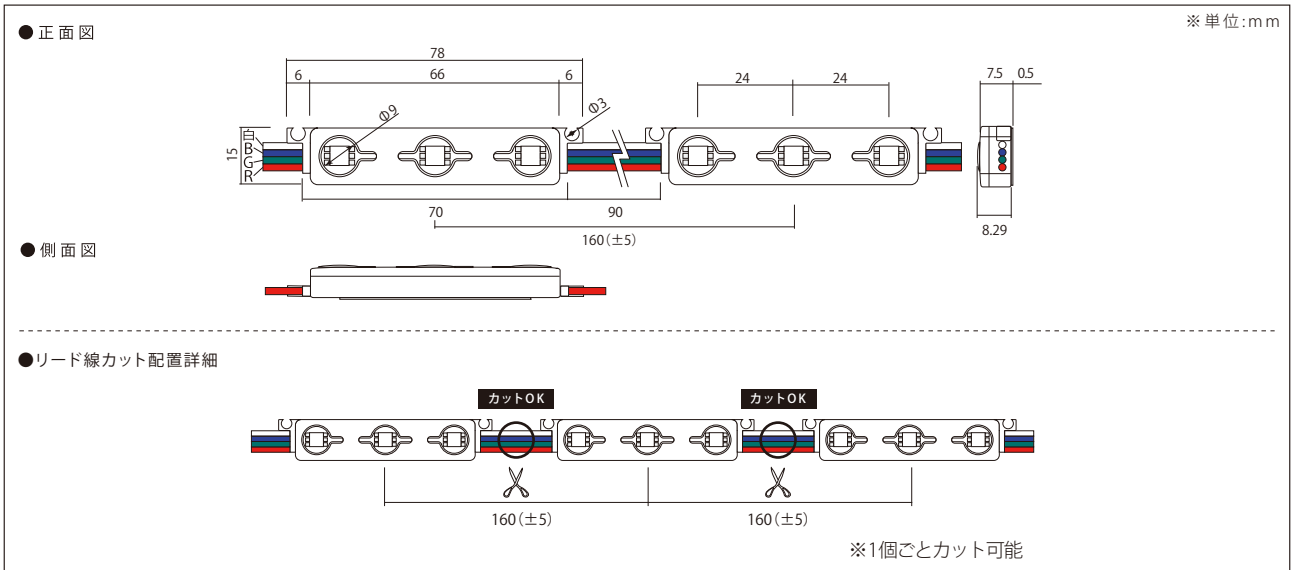

【推奨ピッチ】

厚み	50mm未満	50mm	60mm	70mm	80mm	90mm	100mm	110mm	120~150mm
推奨ピッチ	配置不可	85×40mm	90×50mm	100×55mm	110×60mm	120×70mm	130×80mm	140×90mm	150×100mm

- ・厚みは光源から発光面までの距離となります
- ・ピッチは厚みに応じて調整する必要があります
- ・推奨ピッチは、モジュール数を最小にした場合の光ムラができない最大ピッチのため、明るさは考慮していません
- ・非推奨ピッチでの配置は光ムラが出る恐れがあります

モデル名	カラー	入力電圧	消費電力	消費電流	※3電線規格	照射角度	寸法 W×H×D(mm)	重量	最大連結数	使用温度
12V-APJ3-RGB	フルカラー	DC12V	0.72W	0.06A	0.75mm相当	120°	78×15×8.29	8g	50個	-20℃～50℃

販売最小単位: 10個 / 梱包単位: 50個 (在庫状況により変更の場合あり)