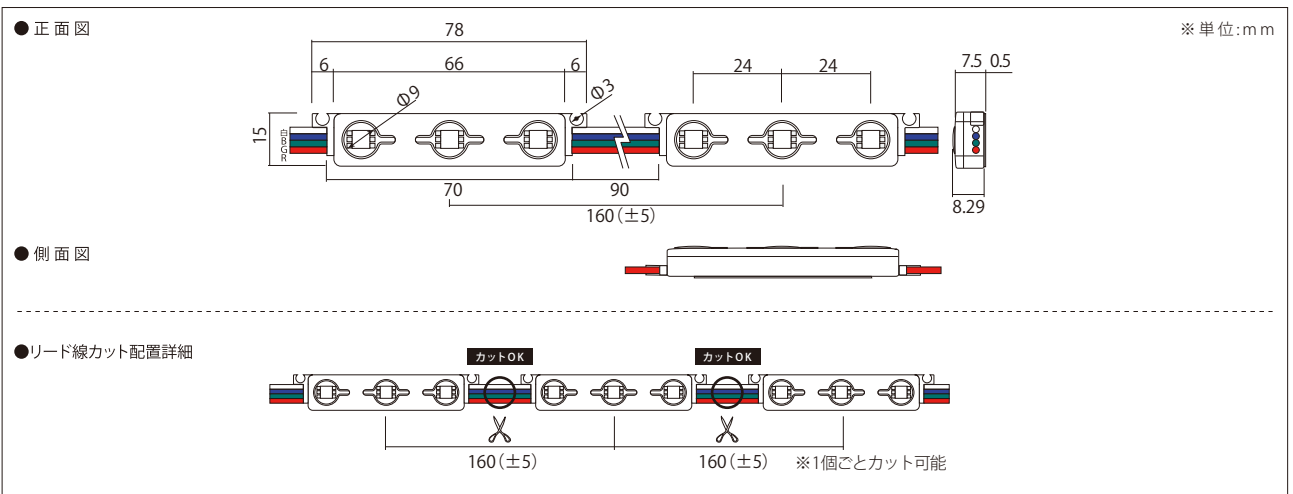

# 12V-APJ3-RGB

品番表記 **12V - APJ3 - RGB**  
 駆動電圧 シリーズ名 カラー

正面発光		バックチャンネル		【推奨ピッチ】										
取付面	推奨厚み 50mm~150mm程度	取付面	壁面	厚み	50mm未満	50mm	60mm	70mm	80mm	90mm	100mm	110mm	120~150mm	バックチャンネル
モジュール	ピッチ	モジュール	ピッチ	推奨ピッチ	配置不可	85×40mm	90×50mm	100×55mm	110×60mm	120×70mm	130×80mm	140×90mm	150×100mm	110mm
※厚みは光源から発光面までの距離となります ※ピッチは厚みに比例し、調整する必要があります ※推奨ピッチは、モジュール数を最小にした場合の光ムラができない最大ピッチのため、明るさは考慮していません ※非推奨ピッチでの配置は光ムラが出る恐れがあります														

モデル名	カラー	LED数	入力電圧	消費電力	消費電流	照射角度	寸法 W×H×D(mm)	重量	最大 連結数	使用温度
12V-APJ3-RGB	フルカラー	3球	DC12V	0.68W	0.057A	120°	78×15×8.29	8g	50個	-20℃~50℃

カラーはイメージです

<注意事項> ※屋外内照とは、屋外に取付ける箱型看板の中に、設置する照明として使えるものことです。※この製品は、防水機能はありますが、屋外露出では使用できません。