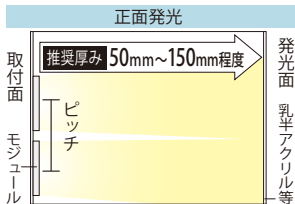

信頼性とあらゆる環境で使用可能なDC12V・3球モジュール

12ボルト・エーピージェイ3

12V-APJ3

品番表記

12V - APJ3 - 6500K
駆動電圧 シリーズ名 色温度

【推奨ピッチ】

| 厚み | 50mm未満 | 50mm | 60mm | 70mm | 80mm | 90mm | 100mm | 110mm | 120~150mm |
|-------|--------|---------|---------|----------|----------|----------|----------|----------|-----------|
| 推奨ピッチ | 配置不可 | 85×40mm | 90×50mm | 100×55mm | 110×60mm | 120×70mm | 130×80mm | 140×90mm | 150×100mm |

- ・厚みは光源から発光面までの距離となります
- ・ピッチは厚みに比例し、調整する必要があります
- ・推奨ピッチは、モジュール数を最小にした場合の光ムラができない最大ピッチのため、明るさは考慮していません
- ・非推奨ピッチでの配置は光ムラが出る恐れがあります

| モデル名 | カラー | 色温度 | 全光束 | 入力電圧 | 消費電力 | 消費電流 | ※2電線規格 | 照射角度 | 寸法 W×H×D(mm) | 重量 | 最大連結数 | 使用温度 |
|----------------|-----|--------|--------|-------|-------|-------|----------|------|-----------------|----|-------|----------|
| 12V-APJ3-8000K | 白 | 8,000K | 74.3lm | DC12V | 0.72W | 0.06A | ※2電線規格相当 | 120° | 78×15×8.29 | 8g | 50個 | -20℃～50℃ |
| 12V-APJ3-6500K | | 6,500K | 67.7lm | | | | | | | | | |
| 12V-APJ3-3000K | 電球色 | 3,000K | 69.2lm | | | | | | | | | |