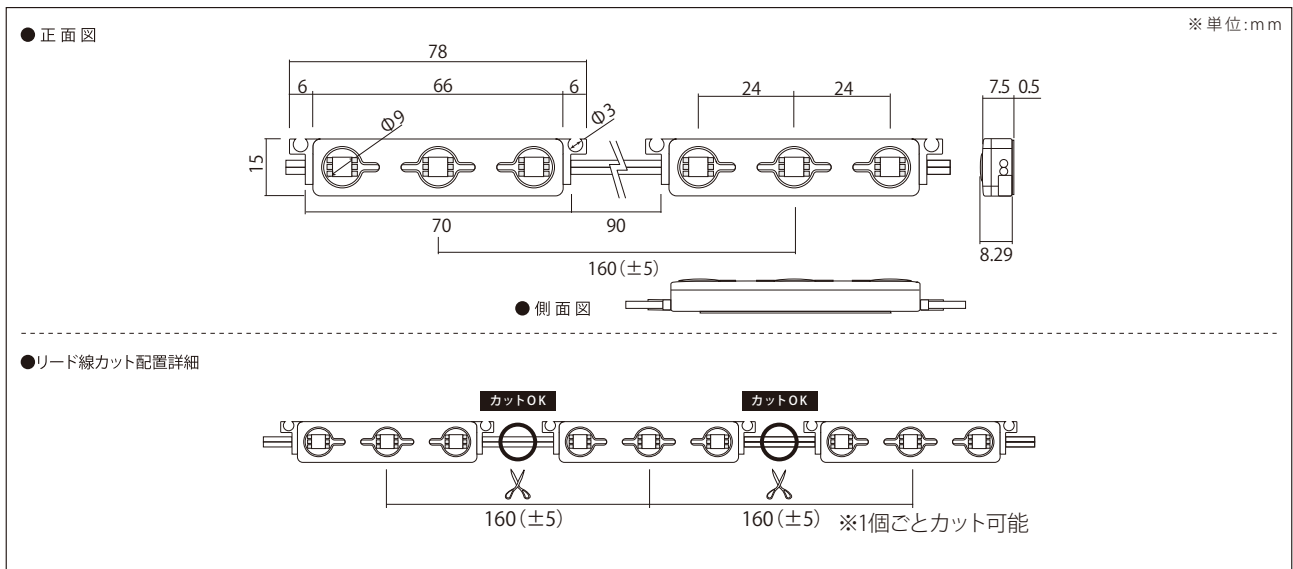

信頼性とあらゆる環境で使用可能なDC12V・3球モジュール

12ボルト・エーピージェイ3

12V-APJ3

品番表記

12V - APJ3 - 6500K
駆動電圧 シリーズ名 色温度

【推奨ピッチ】

| 厚み | 50mm未満 | 50mm | 60mm | 70mm | 80mm | 90mm | 100mm | 110mm | 120~150mm |
|-------|--------|---------|---------|----------|----------|----------|----------|----------|-----------|
| 推奨ピッチ | 配置不可 | 85×40mm | 90×50mm | 100×55mm | 110×60mm | 120×70mm | 130×80mm | 140×90mm | 150×100mm |

- ・厚みは光源から発光面までの距離となります
- ・ピッチは厚みに比例し、調整する必要があります
- ・推奨ピッチは、モジュール数を最小にした場合の光ムラができない最大ピッチのため、明るさは考慮していません
- ・非推奨ピッチでの配置は光ムラが出る恐れがあります

| モデル名 | カラー | 色温度 | 全光束 | 入力電圧 | 消費電力 | 消費電流 | ※2電線規格 | 照射角度 | 寸法 W×H×D(mm) | 重量 | 最大連結数 | 使用温度 |
|----------------|-----|--------|--------|-------|-------|-------|----------|------|-----------------|----|-------|----------|
| 12V-APJ3-8000K | 白 | 8,000K | 74.3lm | DC12V | 0.72W | 0.06A | ※2電線規格相当 | 120° | 78×15×8.29 | 8g | 50個 | -20℃～50℃ |
| 12V-APJ3-6500K | | 6,500K | 67.7lm | | | | | | | | | |
| 12V-APJ3-3000K | 電球色 | 3,000K | 69.2lm | | | | | | | | | |

販売最小単位:10個/梱包単位:50個(在庫状況により変更の場合あり)

<注意事項> ※1 屋外内照とは、屋外に取付ける箱型看板の中に、設置する照明として使えるもののことです。この製品は、防水機能はありますが、屋外露出では使用できません。
※2 電線規格は、入力電流値から余裕をみた太さの物をご使用ください。

エーピー・ジャパン株式会社
<http://www.ap-japan.jp/led>
[mail:info@ap-japan.jp](mailto:info@ap-japan.jp)