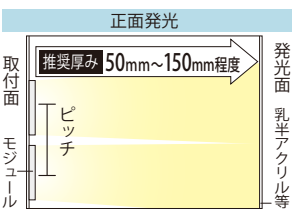

信頼性とあらゆる環境で使用可能なDC12V・3球モジュール

12ボルト・エーピージェイ3

12V-APJ3

品番表記

12V - APJ3 - 6500K
 駆動電圧 シリーズ名 色温度

【推奨ピッチ】

厚み	50mm未満	50mm	60mm	70mm	80mm	90mm	100mm	110mm	120~150mm	バックチャンネル
推奨ピッチ	配置不可	85×40mm	90×50mm	100×55mm	110×60mm	120×70mm	130×80mm	140×90mm	150×100mm	110mm

※厚みは光源から発光面までの距離となります ※ピッチは厚みに比例し、調整する必要があります
 ※推奨ピッチは、モジュール数を最小にした場合の光ムラができない最大ピッチのため、明るさは考慮していません
 ※非推奨ピッチでの配置は光ムラが出る恐れがあります

モデル名	カラー	色温度	LED数	入力電圧	消費電力	消費電流	照射角度	寸法 W×H×D(mm)	重量	最大連結数	使用温度
12V-APJ3-8000K	白	8000K	3球	DC12V	0.72W	0.06A	120°	78×15×8.29	8g	50個	-20℃~50℃
12V-APJ3-6500K		6500K									
12V-APJ3-3000K	電球色	3000K									