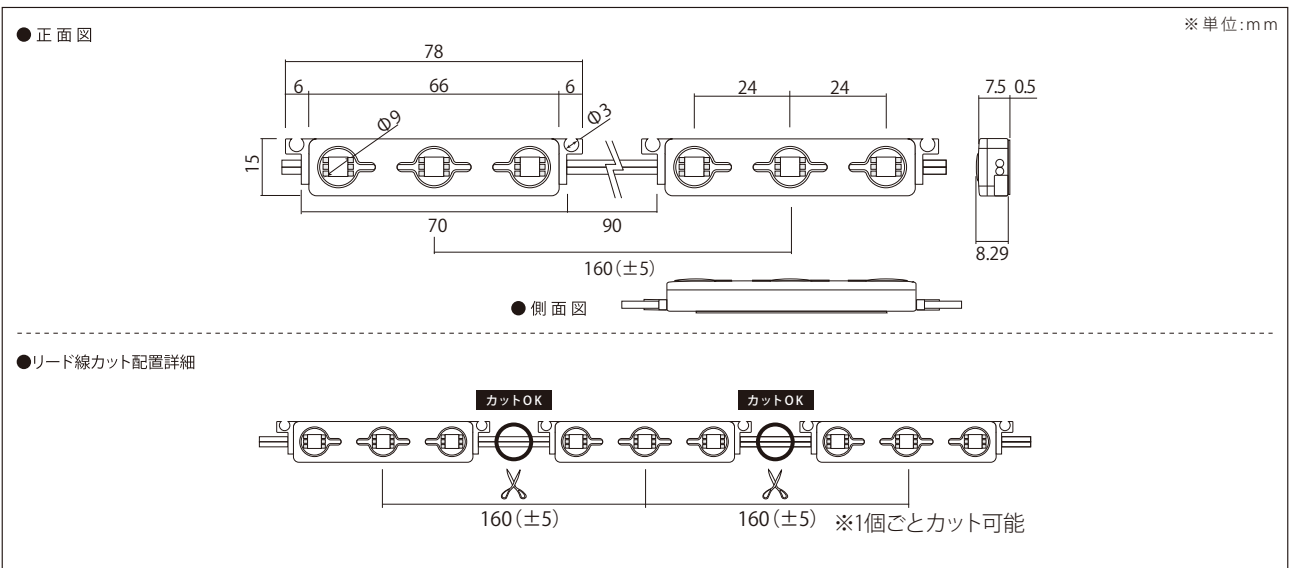

【推奨ピッチ】

厚み	50mm未満	50mm	60mm	70mm	80mm	90mm	100mm	110mm	120~150mm	バックチャンネル
推奨ピッチ	配置不可	85×40mm	90×50mm	100×55mm	110×60mm	120×70mm	130×80mm	140×90mm	150×100mm	110mm

※厚みは光源から発光面までの距離となります ※ピッチは厚みに比例し、調整する必要があります
※推奨ピッチは、モジュール数を最小にした場合の光ムラができない最大ピッチのため、明るさは考慮していません
※非推奨ピッチでの配置は光ムラが出る恐れがあります

モデル名	カラー	色温度	LED数	入力電圧	消費電力	消費電流	照射角度	寸法 W×H×D(mm)	重量	最大連結数	使用温度
12V-APJ3-8000K	白	8000K	3球	DC12V	0.72W	0.06A	120°	78×15×8.29	8g	50個	-20℃~50℃
12V-APJ3-6500K		6500K									
12V-APJ3-3000K	電球色	3000K									

カラーはイメージです