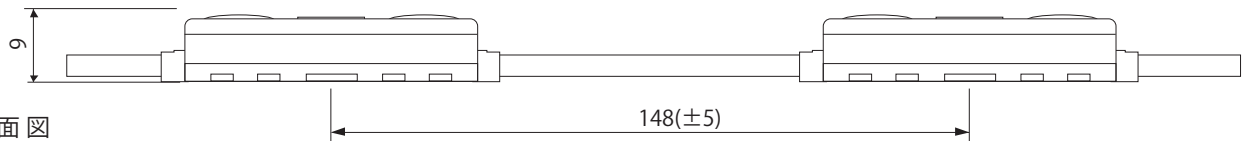

12V LED Module

AP-JAPAN 12V LED Module

型番

12V-APJ4-RGB

● 正面図

※単位:mm

● 側面図

● リード線カット配置詳細

※1個ずつカット可能

● 商品仕様

モデル名	12V-APJ4-RGB
カラー	フルカラー
LED数	4球
入力電圧	DC12V
消費電力	1.2W
消費電流	0.1A
照射角度	120°
寸法 W×H×D(mm)	46mm×40mm×9mm
重量	16g
最大連結数	50個
使用温度	-20°C~50°C
使用環境	IP67相当