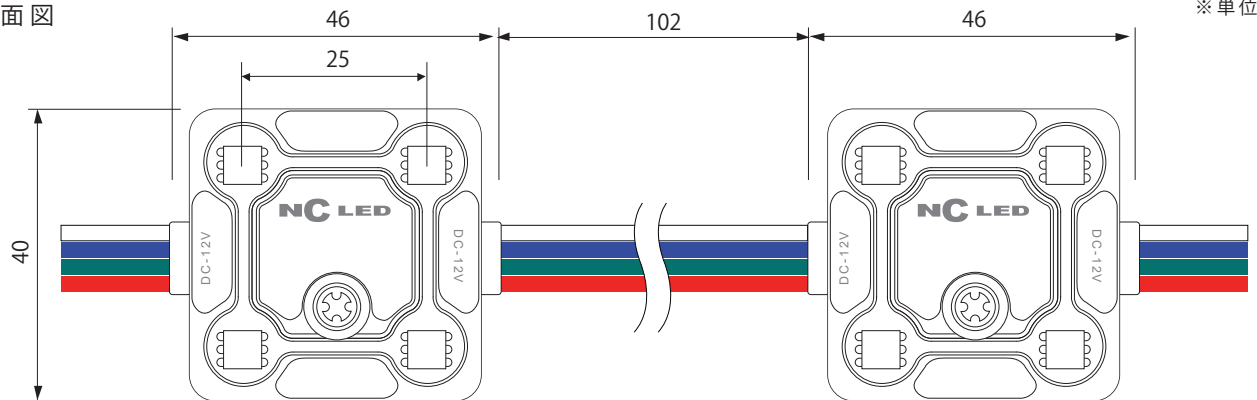

12V LED Module

AP-JAPAN 12V LED Module

型番

12V-APJ4-RGB

● 正面図

※単位:mm

● 側面図

● リード線カット配置詳細

※1個ずつカット可能

● 商品仕様

モデル名	12V-APJ4-RGB
カラー	フルカラー
LED数	4球
入力電圧	DC12V
消費電力	1.2W
消費電流	0.1A
照射角度	120°
寸法 W×H×D(mm)	46mm×40mm×9mm
重量	16g
最大連結数	50個
使用温度	-20°C~50°C
使用環境	IP67相当