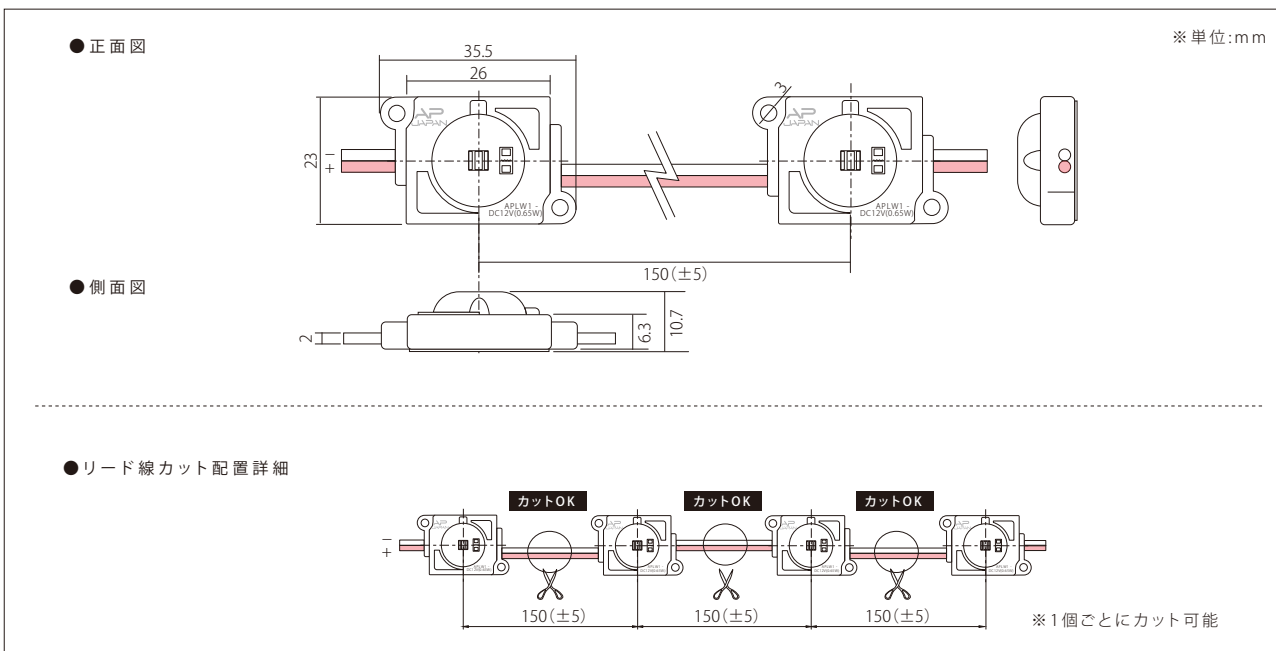

<注意事項> ※屋外内照とは、屋外に取付ける箱型看板の中に、設置する照明として使えるものことです。※この製品は、防水機能はありますが、屋外露出では使用できません。

エーピー・ジャパン株式会社
<http://www.ap-japan.jp/led>
[mail:info@ap-japan.jp](mailto:info@ap-japan.jp)