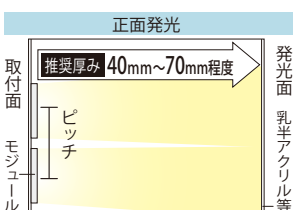

100V-APLW1-Miniの明るさと簡単施工を12Vでも

12ボルト-エーピーエルダブル1

12V-APLW1

品番表記 **12V - APLW1 - 6500K**
 駆動電圧 シリーズ名 色温度

【推奨ピッチ D(厚み)×1.8】

厚み	40mm	45mm	50mm	55mm	60mm	65mm	70mm
推奨ピッチ	72mm	81mm	90mm	99mm	108mm	117mm	126mm

※厚みは光源から発光面までの距離となります ※ピッチは厚みに比例し、調整する必要があります
 ※推奨ピッチは、モジュール数を最小にした場合の光ムラができない最大ピッチのため、明るさは考慮していません
 ※非推奨ピッチでの配置は光ムラが出る恐れがあります

モデル名	カラー	色温度	LED数	入力電圧	消費電力	消費電流	照射角度	寸法 W×H×D(mm)	重量	最大連結数	使用温度
12V-APLW1-6500K	白	6,500K	1球	DC12V	0.65W	0.054A	165°	35.5×23×10.7	8.5g	50個	-20℃~50℃
12V-APLW1-5000K		5,000K									
12V-APLW1-3000K	電球色	3,000K									