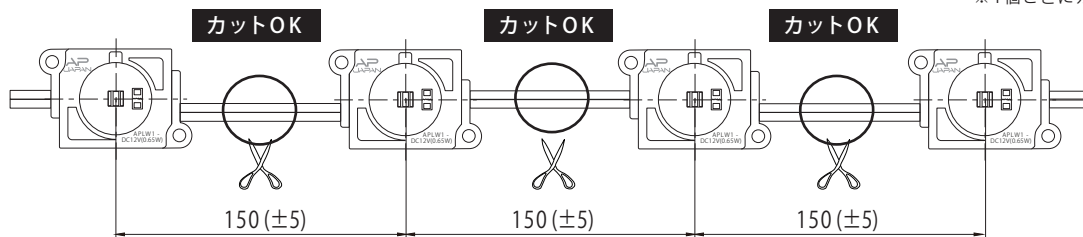

## ● 正面図

## ● 側面図

赤線が入っている方が+ (プラス)

※ 単位:mm

## ● リード線カット配置詳細