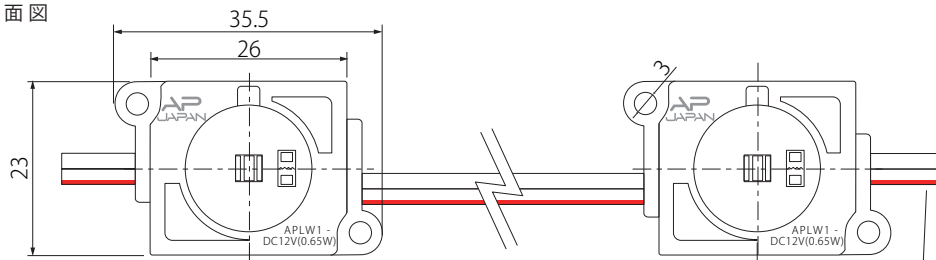

## ● 正面図

## ● 側面図

赤線が入っている方が+ (プラス)

※ 単位:mm

## ● 商品仕様

モデル名	12V-APLW1-6500K	12V-APLW1-5000K	12V-APLW1-3000K
カラー	白		電球色
色温度	6,500K	5,000K	3,000K
LED数	1灯		
入力電圧	DC 12V		
消費電力	0.65W (1個あたり)		
消費電流	0.054A (1個あたり)		
照射角度	165°		
寸法 W×H×D(mm)	35.5mm×23mm×10.7mm		
重量	8.5g		
最大連結数	50個		
使用温度	-20℃ ~ 50℃		
防水等級	防滴仕様:IP65		