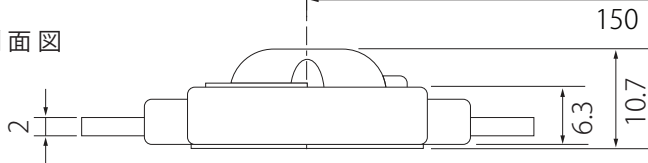

12V LED Module

AP-JAPAN 12V LEDModule 拡散レンズ付き

型番

12V-APLW1-6500K
12V-APLW1-5000K
12V-APLW1-3000K

● 正面図

● 側面図

赤線が入っている方が+ (プラス)

※単位:mm

● リード線カット配置詳細

● 商品仕様

モデル名	12V-APLW1-6500K	12V-APLW1-5000K	12V-APLW1-3000K
カラー	白		電球色
色温度 (K)	6,500K	5,000K	3,000K
電圧 (DC)	DC 12V		
LED数	1灯		
消費電力	0.65W (1個あたり)		
消費電流	0.054A (1個あたり)		
最大連結数	50個		
サイズ (W×H×D)	35.5mm×23mm×10.7mm		
重さ	8.5g		
ビーム角度	165°		
寿命	40,000時間 (使用環境や使用方法により変わります)		
使用温度	-20℃ ~ 60℃		
防水等級	防滴仕様:IP65		