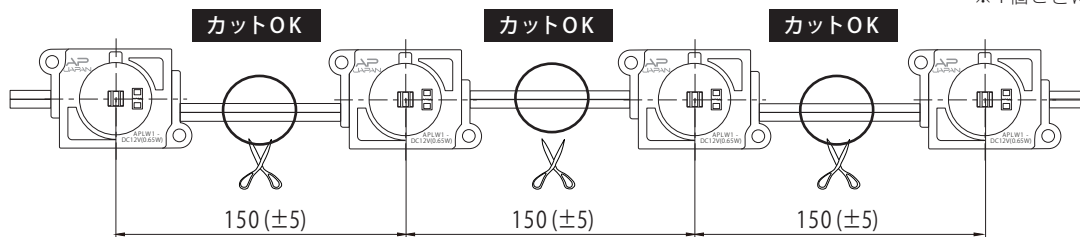

12V LED Module

AP-JAPAN 12V LEDModule 拡散レンズ付き

型番

12V-APLW1-6500K
12V-APLW1-5000K
12V-APLW1-3000K

● 正面図

● 側面図

赤線が入っている方が+ (プラス)

※単位:mm

● リード線カット配置詳細

● 商品仕様

モデル名	12V-APLW1-6500K	12V-APLW1-5000K	12V-APLW1-3000K
カラー	白		電球色
色温度 (K)	6,500K	5,000K	3,000K
電圧 (DC)	DC 12V		
LED数	1灯		
消費電力	0.65W (1個あたり)		
消費電流	0.054A (1個あたり)		
最大連結数	50個		
サイズ (W×H×D)	35.5mm×23mm×10.7mm		
重さ	8.5g		
ビーム角度	165°		
寿命	40,000時間 (使用環境や使用方法により変わります)		
使用温度	-20℃ ~ 60℃		
防水等級	防滴仕様:IP65		