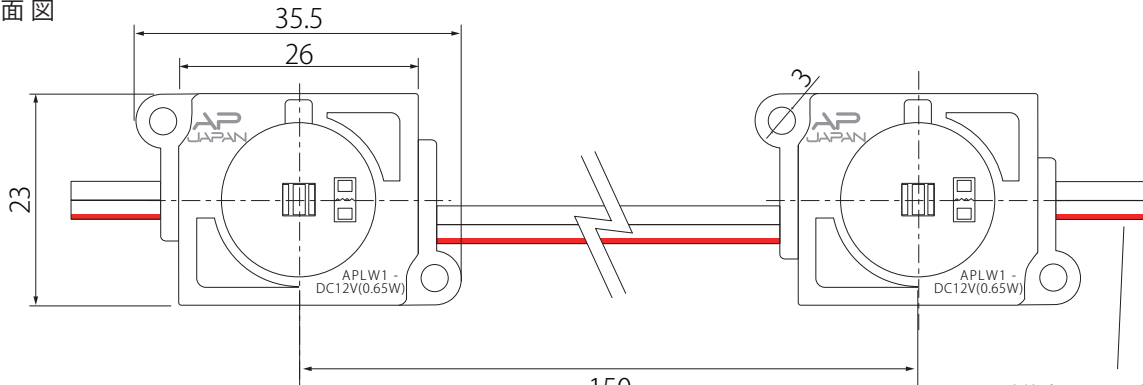

12V LED Module

AP-JAPAN 12V LEDModule 拡散レンズ付き

型番

12V-APLW1-6500K
12V-APLW1-5000K
12V-APLW1-3000K

● 正面図

● 側面図

赤線が入っている方が+ (プラス)

※単位:mm

● リード線カット配置詳細

● 商品仕様

モデル名	12V-APLW1-6500K	12V-APLW1-5000K	12V-APLW1-3000K
カラー	白		電球色
色温度 (K)	6,500K	5,000K	3,000K
電圧 (DC)	DC 12V		
LED数	1灯		
消費電力	0.65W (1個あたり)		
消費電流	0.054A (1個あたり)		
最大連結数	50個		
サイズ (W×H×D)	35.5mm×23mm×10.7mm		
重さ	8.5g		
ビーム角度	165°		
寿命	40,000時間 (使用環境や使用方法により変わります)		
使用温度	-20℃ ~ 60℃		
防水等級	防滴仕様:IP65		