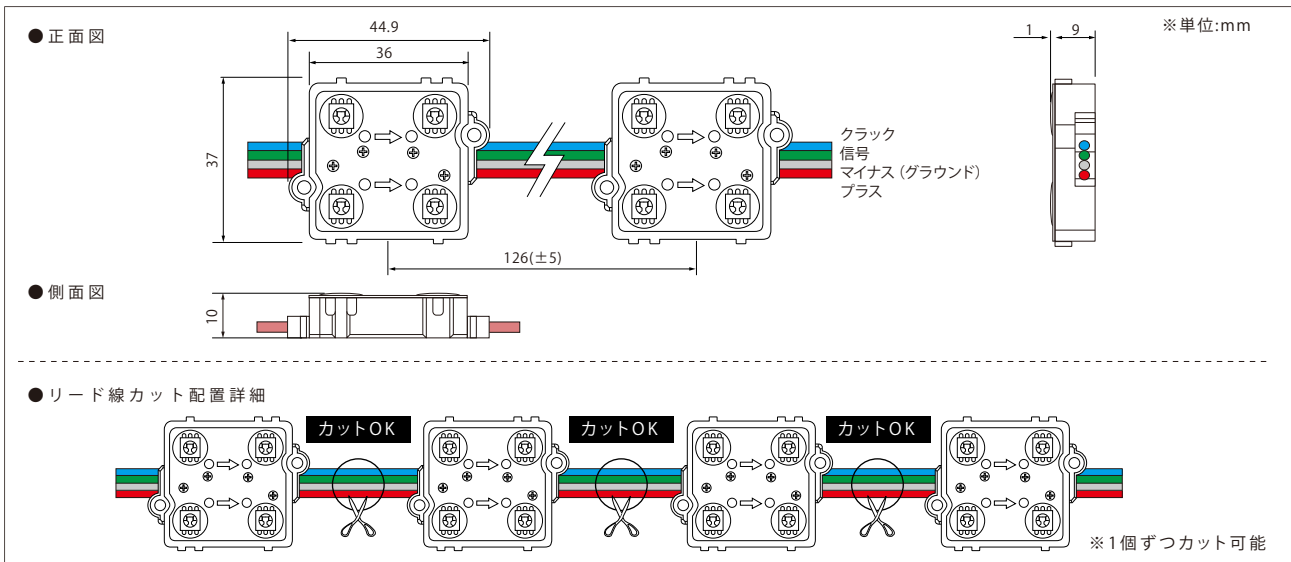

1600万色フルカラーで多彩な演出が可能

12ボルト・イーピーイーエム・アールジービー・バイ2

12V-APPM-RGB-V2

品番表記

12V - APPM - RGB - V2
駆動電圧 シリーズ名 カラー バージョン

モデル名	カラー	入力電圧	消費電力	消費電流	※2電線規格	照射角度	寸法 W×H×D(mm)	重量	最大 連結数	使用温度
12V-APPM-RGB-V2	フルカラー	DC12V	1.44W	0.12A	AWG18	120°	44.9×37×10	15g	50個	-20℃～50℃

販売最小単位:10個/梱包単位:50個(在庫状況により変更の場合あり)

フルカラーコントローラーシステム

■メインコントローラー

・本製品は防水ではありません

モデル名	LH-SC-CF
入力電圧	DC 12V～24V
入力電力	5W
寸法 (W×H×D)	254×134×40
重量	0.9kg
CFカード	4GByte

■サブコントローラー

・本製品は防水ではありません

モデル名	LH-SC-OR4
入力電圧	DC 12V～24V
入力電力	5W
寸法 (W×H×D)	254×162×40
重量	1.0kg

■レシーバー

モデル名	LH-REC-N10
入力信号	TIA/EIA-485-A×2Channel
出力信号	TTL×2Channel
寸法 (W×H×D)	102×25×21.3
防水等級	IP65相当

※演出方法によってシステムの構成が変わります。都度、お問合せください。

<注意事項> ※1 屋外内照とは、屋外に取付け可能な箱型看板の中に、設置する照明として使えるもののことです。この製品は、防水機能はありますが、屋外露出では使用できません。
※2 電線規格は、入力電流値から余裕をみた太さの物をご使用ください。