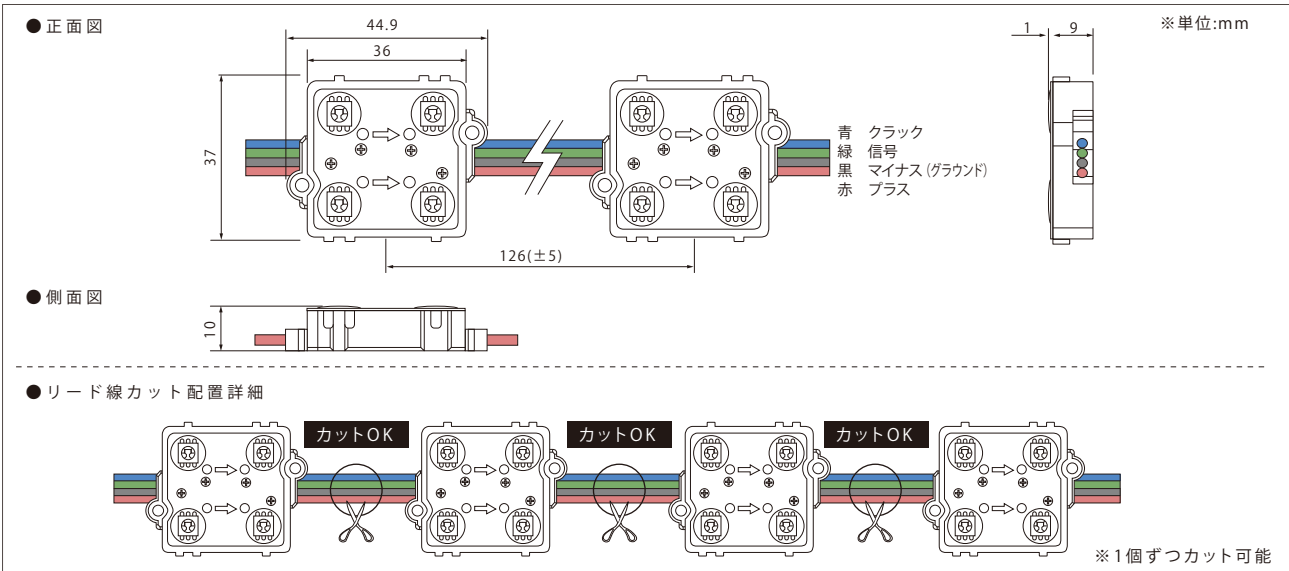

1600万色フルカラーで多彩な演出が可能

12ボルト・エーピーイーエム・アールジービー・ブイ2

12V-APPM-RGB-V2

品番表記

12V - APPM - RGB - V2
 駆動電圧 シリーズ名 カラー パージョン

モデル名	カラー	LED数	入力電圧	消費電力	消費電流	照射角度	寸法 W×H×D(mm)	重量	最大 連結数	使用温度
12V-APPM-RGB-V2	フルカラー	4球	DC12V	1.44W	0.12A	120°	44.9×37×10	15g	50個	-20℃～50℃

カラーはイメージです

フルカラーコントローラーシステム

■メインコントローラー

・本製品は防水ではありません

モデル名	LH-SC-CF
入力電圧	DC 12V～24V
入力電力	5W
寸法 (W×H×D)	254×134×40
重量	0.9kg
CFカード	4GByte

■サブコントローラー

・本製品は防水ではありません

モデル名	LH-SC-OR4
入力電圧	DC 12V～24V
入力電力	5W
寸法 (W×H×D)	254×162×40
重量	1.0kg

■レシーバー

モデル名	LH-REC-N10
入力信号	TIA/EIA-485-A×2Channel
出力信号	TTL×2Channel
寸法 (W×H×D)	102×25×21.3
防水等級	IP65相当

■トランスミッター

モデル名	LH-DIF-05
入力信号	TTL/COMS 5V×2Channel
出力信号	TIA/EIA-485-A×2Channel
寸法 (W×H×D)	102×25×21.3
防水等級	IP65相当