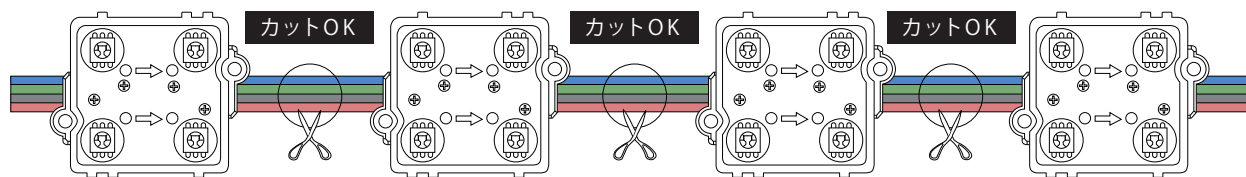

12V LED Module

AP-JAPAN 12V LED Module

型番

12V-APPM-RGB-V2

●正面図

●側面図

※単位:mm

●リード線カット配置詳細

※1個ずつカット可能

●製品仕様

モデル名	12V-APPM-RGB-V2
カラー	フルカラー
LED数	4球
入力電圧	DC12V
消費電力	1.44W
消費電流	0.12A
照射角度	120°
寸法 W×H×D(mm)	44.9mm×37mm×10mm
重量	15g
最大連結数	50個
使用温度	-20℃~50℃

作成日	2019・02・22	作成者	鳥居	承認者	朴	承認者	
修正日	2022・04・13	修正者	鳥居	承認者		承認者	