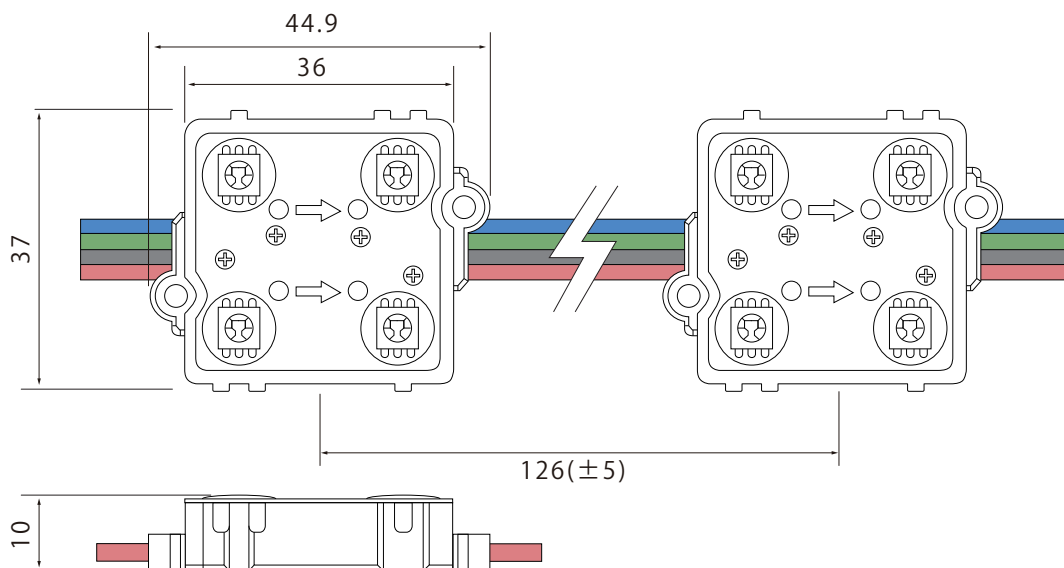

12V LED Module

AP-JAPAN 12V LED Module

型番

12V-APPM-RGB-V2

●正面図

●側面図

※単位:mm

●リード線カット配置詳細

※1個ずつカット可能

●製品仕様

モデル名	12V-APPM-RGB-V2
カラー	フルカラー
LED数	4球
入力電圧	DC12V
消費電力	1.44W
消費電流	0.12A
照射角度	120°
寸法 W×H×D(mm)	44.9mm×37mm×10mm
重量	15g
最大連結数	50個
使用温度	-20℃~50℃

作成日	2019・02・22	作成者	鳥居	承認者	朴	承認者	
修正日	2022・04・13	修正者	鳥居	承認者		承認者	