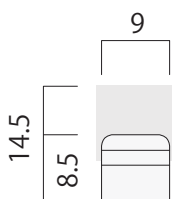

DC12V Panorama RGB Module

AP-JAPAN 12V LED Module

モデル名

12V-PANB-1200

● 正面図

● 側面図

● 正面図

※単位：mm

※ 取付部材

● 正面図

● 側面図

● 正面図

※ グレー部分は装着時イメージ

● 製品仕様

品番	12V-PANB-1200
入力電圧	DC12V
消費電力	17W
消費電流	1.44A
寸法 W×H×D(mm)	1200mm×19.07mm×9.67mm(1個あたり)
重量	600g(1本あたり)
照射角度	120°
使用温度	-20℃～50℃
防水等級	IP66相当

作成日2018・01・24	作成者：鳥居	承認者：朴	承認者：
改修日2022・04・13	修正者：鳥居	承認者：	承認者：