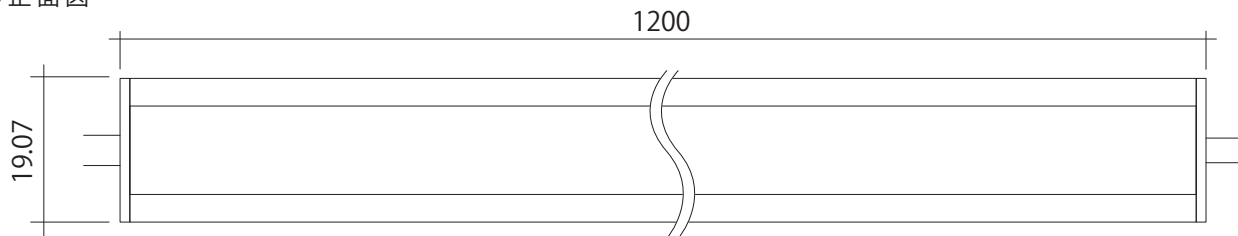

DC12V Panorama RGB Module

AP-JAPAN 12V LED Module

モデル名

12V-PANB-1200

● 正面図

● 側面図

● 正面図

※単位：mm

※ 取付部材

● 正面図

● 側面図

● 正面図

※ グレー部分は装着時イメージ

● 製品仕様

品番	12V-PANB-1200
入力電圧	DC12V
消費電力	17W
消費電流	1.44A
寸法 W×H×D(mm)	1200mm×19.07mm×9.67mm(1個あたり)
重量	600g(1本あたり)
照射角度	120°
使用温度	-20℃～50℃
防水等級	IP66相当

作成日2018・01・24	作成者：鳥居	承認者：朴	承認者：
改修日2022・04・13	修正者：鳥居	承認者：	承認者：