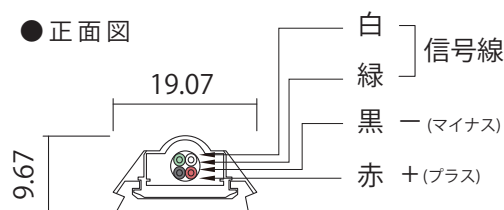

DC12V Panorama RGB Module

AP-JAPAN 12V LED Module

モデル名

12V-PANB-1200

● 正面図

● 側面図

● 正面図

※単位：mm

※ 取付部材

● 正面図

● 側面図

● 正面図

※ グレー部分は装着時イメージ

● 製品仕様

品番	12V-PANB-1200
入力電圧	DC12V
消費電力	17W
消費電流	1.44A
寸法 W×H×D(mm)	1200mm×19.07mm×9.67mm(1個あたり)
重量	600g(1本あたり)
照射角度	120°
使用温度	-20℃～50℃
防水等級	IP66相当

作成日2018・01・24	作成者：鳥居	承認者：朴	承認者：
改修日2022・04・13	修正者：鳥居	承認者：	承認者：