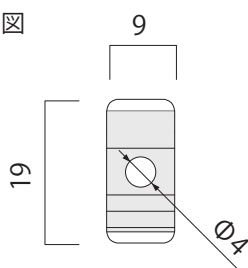

DC12V Panorama RGB Module

AP-JAPAN 12V LED Module

モデル名

12V-PANB-1200

● 正面図

● 側面図

● 正面図

※単位：mm

※ 取付部材

● 正面図

● 側面図

● 正面図

※ グレー部分は装着時イメージ

● 製品仕様

品番	12V-PANB-1200
入力電圧	DC12V
消費電力	17W
消費電流	1.44A
寸法 W×H×D(mm)	1200mm×19.07mm×9.67mm(1個あたり)
重量	600g(1本あたり)
照射角度	120°
使用温度	-20℃～50℃
防水等級	IP66相当

作成日2018・01・24	作成者：鳥居	承認者：朴	承認者：
改修日2022・04・13	修正者：鳥居	承認者：	承認者：