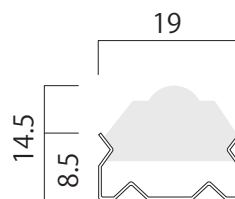

DC12V Panorama RGB Module

AP-JAPAN 12V LED Module

モデル名

12V-PANB-1200

● 正面図

● 側面図

● 正面図

※単位：mm

※ 取付部材

● 正面図

● 側面図

● 正面図

※ グレー部分は装着時イメージ

● 製品仕様

品番	12V-PANB-1200
入力電圧	DC12V
消費電力	17W
消費電流	1.44A
寸法 W×H×D(mm)	1200mm×19.07mm×9.67mm(1個あたり)
重量	600g(1本あたり)
照射角度	120°
使用温度	-20℃～50℃
防水等級	IP66相当

作成日2018・01・24	作成者：鳥居	承認者：朴	承認者：
改修日2022・04・13	修正者：鳥居	承認者：	承認者：