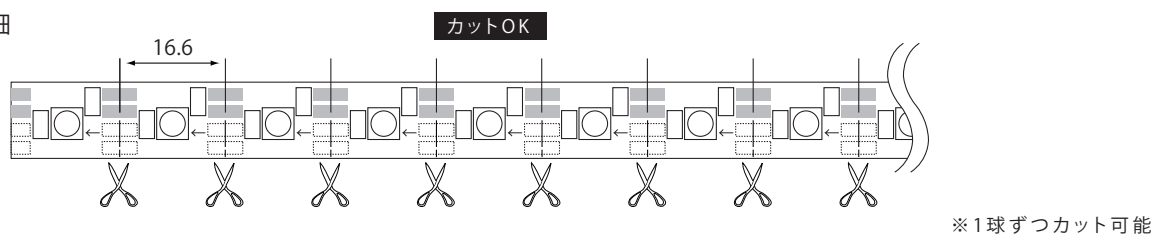

● カット配置詳細

● 製品仕様

モデル名	12V-TFL-PM-V3
カラー	RGB フルカラー Panorama
カラーパターン	B : G : R
LED数	60球/m
入力電圧	DC12V
LED間	16.6mm
消費電力	7.5W/m
消費電流	0.625A/m
照射角度	120°
寸法 W×H×D(mm)	5,000mm×20.8mm×7.9mm
重量	20g/m
最大連結長	5000mm
使用温度	-20℃～50℃

作成日2019・06・28	作成者:鳥居	承認者:朴	承認者:
改修日2022・04・13	作成者:鳥居	承認者:	承認者: