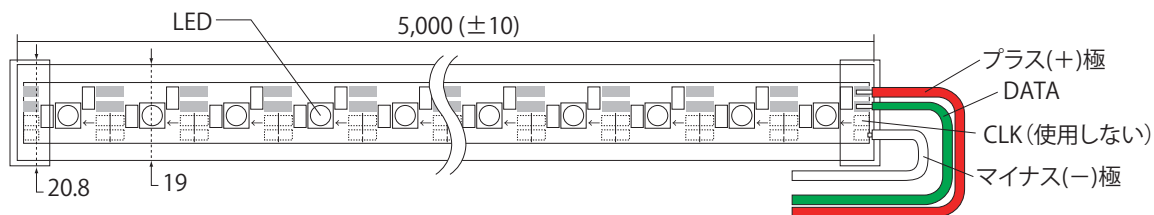

12V LED Module

AP-JAPAN 12V LED Module

型番

12V-TFL-PM-V3

● 正面図

● 側面図

● カット配置詳細

● 製品仕様

モデル名	12V-TFL-PM-V3
カラー	RGB フルカラー Panorama
カラーパターン	B : G : R
LED数	60球/m
入力電圧	DC12V
LED間	16.6mm
消費電力	7.5W/m
消費電流	0.625A/m
照射角度	120°
寸法 W×H×D(mm)	5,000mm×20.8mm×7.9mm
重量	20g/m
最大連結長	5000mm
使用温度	-20℃～50℃

作成日2019・06・28	作成者:鳥居	承認者:朴	承認者:
改修日2022・04・13	作成者:鳥居	承認者:	承認者: