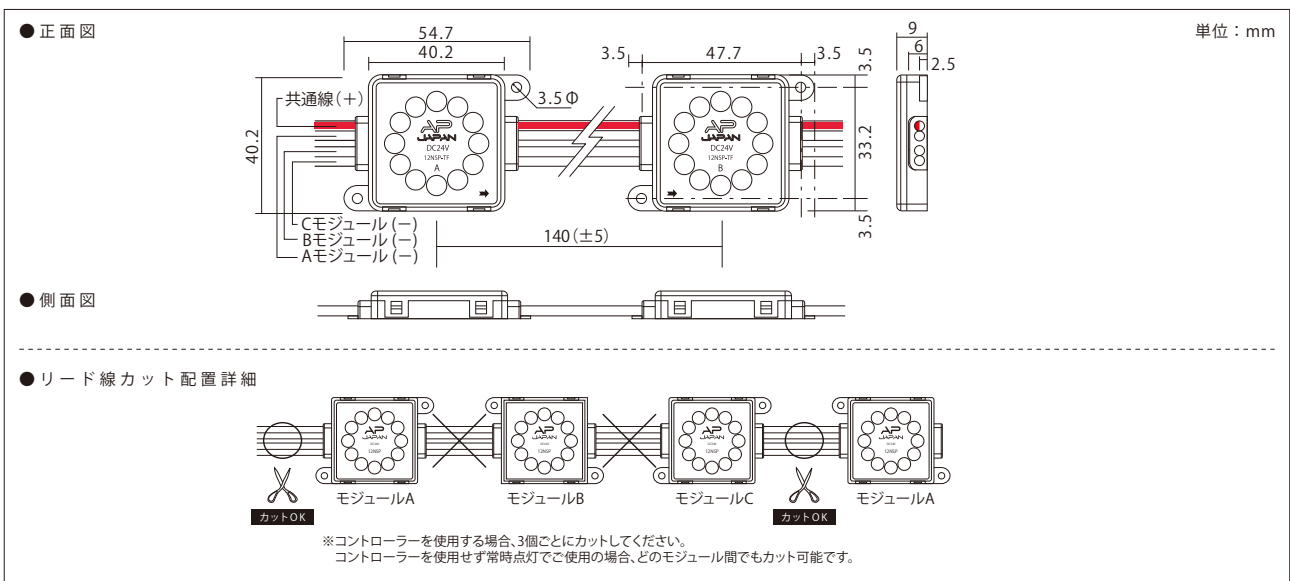

面倒な配線作業が不要、看板枠用流れ点滅モジュール

24ボルト・12エヌエスピー・ティーエフ

24V-12NSP-TF

品番表記

24V - 12NSP - TF
駆動電圧 シリーズ名 点滅

- ・ 1点2滅 ・数種類の流れパターンを演出(別途コントローラーが必要)
 - ・ 屋外露出使用を想定した新設計モジュール
- ※電線は紫外線で劣化します。そのため看板の内側に隠す必要があります。

モデル名	カラー	色温度	LED数	入力電圧	消費電力	消費電流	照射角度	寸法 W x H x D(mm)	重量	最大 連結数	使用温度
24V-12NSP-TF	白	8000K	12球	DC24V	0.48W	0.02A	120°	54.7×40.2×9	25g	300個	-20℃～50℃

点滅・RGBコントローラー※別売り

品番：
AP-CON-TF/RGB

DC 12-24V 2年保証

- ・ 24V-12NSP-TF用コントローラ (300個まで使用可能)
- ・ 使用方法に関しては、別途取扱説明書をご確認ください。

- ・ 本製品は防水では有りません。
- ・ 電源、モジュールは別売りです。

● 接続方法

エーピー・ジャパン株式会社
<http://www.ap-japan.jp/led>
[mail:info@ap-japan.jp](mailto:info@ap-japan.jp)