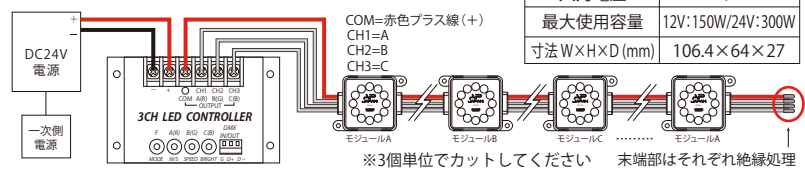

面倒な配線作業が不要、看板枠用流れ点滅モジュール

24ボルト・12エヌエスピー・ティーエフ

24V-12NSP-TF

品番表記

24V - 12NSP - TF
駆動電圧 シリーズ名 点滅

- ・ 1点2滅 ・数種類の流れパターンを演出(別途コントローラーが必要)
 - ・ 屋外露出使用を想定した新設計モジュール
- ※電線は紫外線で劣化します。そのため看板の内側に隠す必要があります。

モデル名	カラー	色温度	LED数	入力電圧	消費電力	消費電流	照射角度	寸法 W x H x D(mm)	重量	最大 連結数	使用温度
24V-12NSP-TF	白	8000K	12球	DC24V	0.48W	0.02A	120°	54.7×40.2×9	25g	300個	-20℃～50℃

点滅・RGBコントローラー※別売り

品番：
AP-CON-TF/RGB

DC 12-24V 2年保証

- ・ 24V-12NSP-TF用コントローラ (300個まで使用可能)
- ・ 使用方法に関しては、別途取扱説明書をご確認ください。

- ・ 本製品は防水では有りません。
- ・ 電源、モジュールは別売りです。

● 接続方法

エーピー・ジャパン株式会社
<http://www.ap-japan.jp/led>
[mail:info@ap-japan.jp](mailto:info@ap-japan.jp)