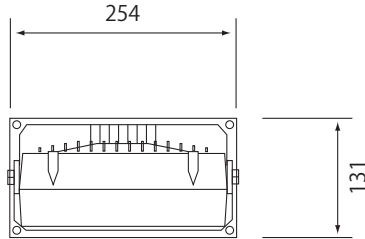

DC24V DMX Flood Light Series

AP-JAPAN 24V RGB full color

モデル名

24V-AP
-Circle Flood Light

● 上面図

※単位：mm

● 正面図

● 背面図

● 側面図

● 製品仕様

モデル名	24V-AP-Circle Flood Light
カラー	フルカラー
LED数	36球
入力電圧	DC24V
消費電力	50W
消費電流	2.08A
ルーメン値(lm)	RED 406 lm
	GREEN 964 lm
	BLUE 253 lm
寸法 W×H×D(mm)	254mm×360mm×131mm
重量	4.4kg
スイング角度	15° / 45° / 60°
電源線長	1000mm
データ入力/方式	リモートコントロール/独立方式&DMX信号&ターミナル入力
使用温度	-20℃～50℃
防水等級	IP65相当