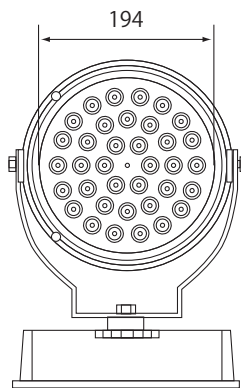

DC24V DMX Flood Light Series

AP-JAPAN 24V RGB full color

モデル名

24V-AP
-Circle Flood Light

● 上面図

※単位：mm

● 正面図

● 背面図

● 側面図

● 製品仕様

モデル名	24V-AP-Circle Flood Light
カラー	フルカラー
LED数	36球
入力電圧	DC24V
消費電力	50W
消費電流	2.08A
ルーメン値(lm)	RED 406 lm
	GREEN 964 lm
	BLUE 253 lm
寸法 W×H×D(mm)	254mm×360mm×131mm
重量	4.4kg
スイング角度	15° / 45° / 60°
電源線長	1000mm
データ入力/方式	リモートコントロール/独立方式&DMX信号&ターミナル入力
使用温度	-20℃～50℃
防水等級	IP65相当