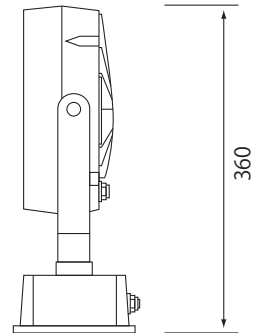

DC24V DMX Flood Light Series

AP-JAPAN 24V RGB full color

モデル名

24V-AP
-Circle Flood Light

● 上面図

※単位：mm

● 正面図

● 背面図

● 側面図

● 製品仕様

モデル名	24V-AP-Circle Flood Light
カラー	フルカラー
LED数	36球
入力電圧	DC24V
消費電力	50W
消費電流	2.08A
ルーメン値(lm)	RED 406 lm
	GREEN 964 lm
	BLUE 253 lm
寸法 W×H×D(mm)	254mm×360mm×131mm
重量	4.4kg
スイング角度	15° / 45° / 60°
電源線長	1000mm
データ入力/方式	リモートコントロール/独立方式&DMX信号&ターミナル入力
使用温度	-20℃～50℃
防水等級	IP65相当