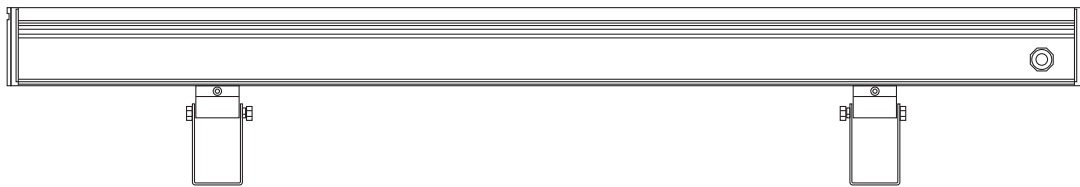

● 正面図

● 側面図

※単位：mm

● 製品仕様

モデル名	24V-AP-Line Flood Light
カラー	フルカラー
LED数	36球
入力電圧	DC24V
消費電力	50W
消費電流	2.08A
ルーメン値(lm)	RED 406 lm
	GREEN 964 lm
	BLUE 253 lm
寸法 W×H×D(mm)	1,000mm×54mm×160.5mm
重さ	2.9kg
スイング角度	15° / 45° / 60°
電源線長	1000mm
データ入力/方式	リモートコントロール/独立方式&DMX信号&ターミナル入力
使用温度	-20℃～50℃
防水等級	IP65

作成日2018・12・27	作成者：鳥居	承認者：朴	承認者：
改修日2022・04・13	修正者：鳥居	承認者：	承認者：

エーピー・ジャパン株式会社