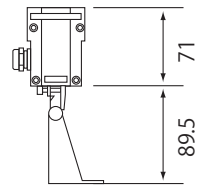

## ● 上面図

## ● 正面図

## ● 側面図

※単位：mm

## ● 製品仕様

モデル名	24V-AP-Line Flood Light
カラー	フルカラー
LED数	36球
入力電圧	DC24V
消費電力	50W
消費電流	2.08A
ルーメン値(lm)	RED 406 lm
	GREEN 964 lm
	BLUE 253 lm
寸法 W×H×D(mm)	1,000mm×54mm×160.5mm
重さ	2.9kg
スイング角度	15° / 45° / 60°
電源線長	1000mm
データ入力/方式	リモートコントロール/独立方式&DMX信号&ターミナル入力
使用温度	-20℃～50℃
防水等級	IP65