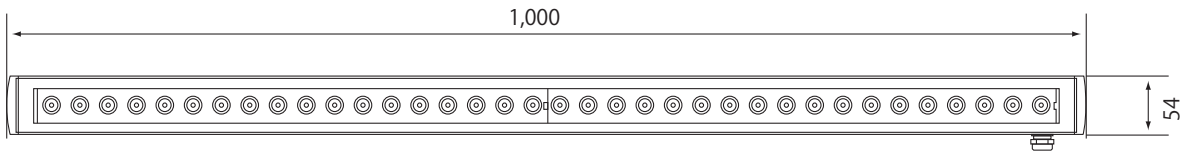

## ● 上面図

## ● 側面図

※単位：mm

## ● 製品仕様

モデル名	24V-AP-Line Flood Light
カラー	フルカラー
LED数	36球
入力電圧	DC24V
消費電力	50W
消費電流	2.08A
ルーメン値(lm)	RED 406 lm
	GREEN 964 lm
	BLUE 253 lm
寸法 W×H×D(mm)	1,000mm×54mm×160.5mm
重さ	2.9kg
スイング角度	15° / 45° / 60°
電源線長	1000mm
データ入力/方式	リモートコントロール/独立方式&DMX信号&ターミナル入力
使用温度	-20℃～50℃
防水等級	IP65