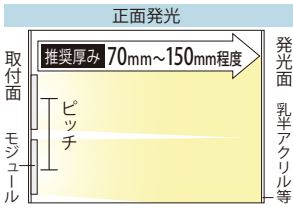

24V仕様で電圧降下に強い

24V-APLL

24ボルト-エーピーエルエル

品番表記

24V - APLL - 6500K
駆動電圧 シリーズ名 色温度

【推奨ピッチ D(厚み)×1.8】

厚み	70mm	80mm	90mm	100mm	110mm	120mm	130~150mm
推奨ピッチ	126mm	144mm	162mm	180mm	198mm	216mm	220mm

- ・厚みは光源から発光面までの距離となります
- ・ピッチは厚みに比例し、調整する必要があります
- ・推奨ピッチは、モジュール数を最小にした場合の光ムラができない最大ピッチのため、明るさは考慮していません
- ・非推奨ピッチでの配置は光ムラが出る恐れがあります

モデル名	カラー	色温度	全光束	入力電圧	消費電力	消費電流	※2電線規格	照射角度	寸法 W×H×D(mm)	重量	最大連結数	使用温度
24V-APLL-6500K	白	6,500K	218lm	DC24V	2.3W	0.096A	UL1015 AWG18	165°	76×26×8.7	20g	40個	-20℃~50℃

販売最小単位: 10個 / 梱包単位: 20個 (在庫状況により変更の場合あり)