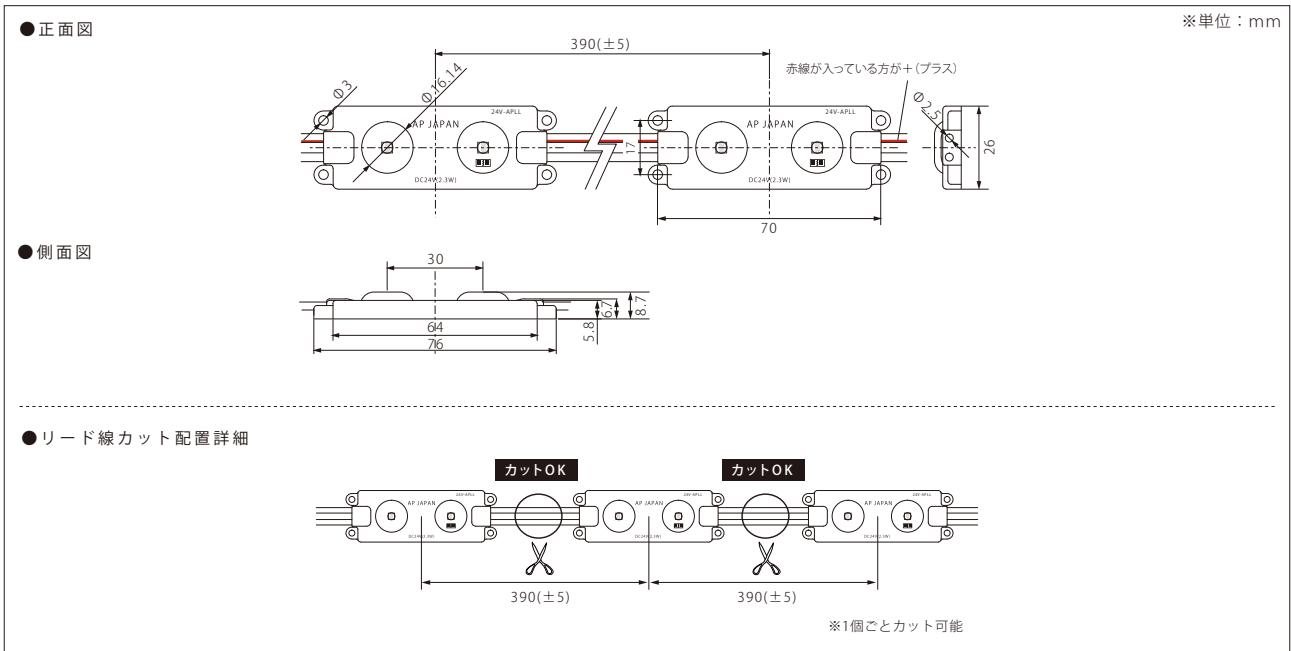

24V仕様で電圧降下に強い

24V-APLL

24ボルト-エーピーエルエル

品番表記

24V - APLL - 6500K
駆動電圧 シリーズ名 色温度

【推奨ピッチ D(厚み)×1.8】

厚み	70mm	80mm	90mm	100mm	110mm	120mm	130~150mm
推奨ピッチ	126mm	144mm	162mm	180mm	198mm	216mm	220mm

- ・厚みは光源から発光面までの距離となります
- ・ピッチは厚みに比例し、調整する必要があります
- ・推奨ピッチは、モジュール数を最小にした場合の光ムラができない最大ピッチのため、明るさは考慮していません
- ・非推奨ピッチでの配置は光ムラが出る恐れがあります

モデル名	カラー	色温度	全光束	入力電圧	消費電力	消費電流	※2電線規格	照射角度	寸法 W×H×D(mm)	重量	最大連結数	使用温度
24V-APLL-6500K	白	6,500K	218lm	DC24V	2.3W	0.096A	UL1015 AWG18	165°	76×26×8.7	20g	40個	-20℃~50℃

販売最小単位: 10個 / 梱包単位: 20個 (在庫状況により変更の場合あり)