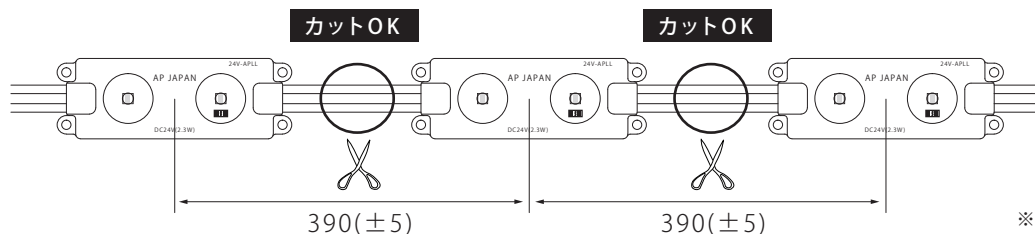

## ● 正面図

## ● 側面図

※単位：mm

## ● リード線カット配置詳細

## ● 製品仕様

モデル名	24V-APLL-6500K
カラー	白
色温度	6,500K
LED数	2球
入力電圧	DC24V
消費電力	2.3W
消費電流	0.096A
照射角度	165°
寸法 W×H×D(mm)	76mm×26mm×8.7mm
重量	20g
最大連結数	40個
使用温度	-20℃~50℃
防水等級	IP65相当

作成日2020・11・24	作成者：鳥居	承認者：崔	承認者：
改修日2022・02・24	作成者：大野	承認者：崔	承認者：