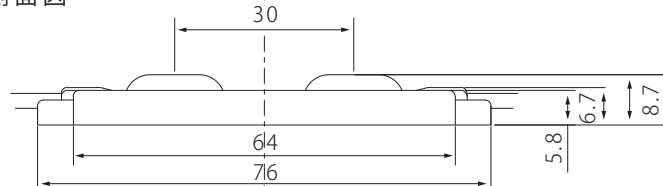

## ● 正面図

## ● 側面図

※単位：mm

## ● 製品仕様

モデル名	24V-APLL-6500K
カラー	白
色温度	6,500K
LED数	2球
入力電圧	DC24V
消費電力	2.3W
消費電流	0.096A
照射角度	165°
寸法 W×H×D(mm)	76mm×26mm×8.7mm
重量	20g
最大連結数	40個
使用温度	-20℃~50℃
防水等級	IP65相当

作成日2020・11・24	作成者：鳥居	承認者：崔	承認者：
改修日2022・02・24	作成者：大野	承認者：崔	承認者：