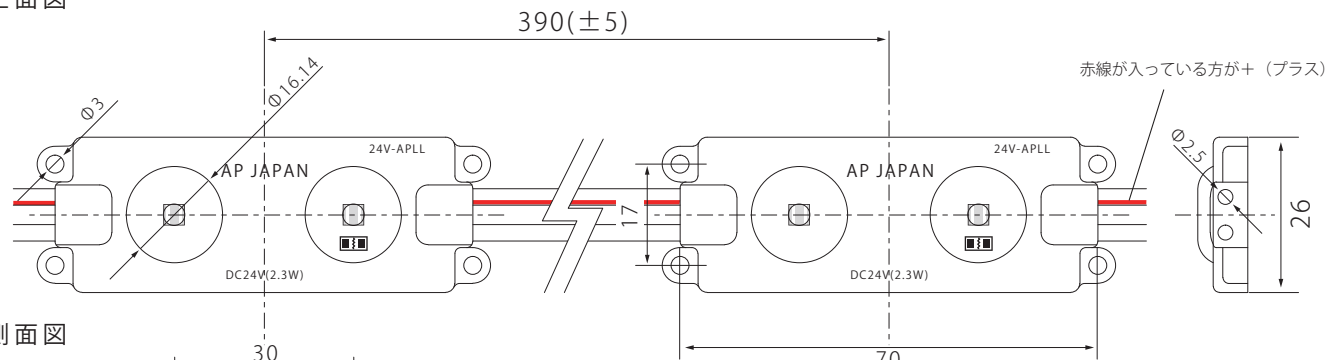

## ● 正面図

## ● 側面図

※単位：mm

## ● リード線カット配置詳細

## ● 製品仕様

モデル名	24V-APLL-6500K
カラー	白
色温度	6,500K
LED数	2球
入力電圧	DC24V
消費電力	2.3W
消費電流	0.096A
照射角度	165°
寸法 W×H×D(mm)	76mm×26mm×8.7mm
重量	20g
最大連結数	40個
使用温度	-20℃~50℃
防水等級	IP65相当

作成日2020・11・24	作成者：鳥居	承認者：崔	承認者：
改修日2022・02・24	作成者：大野	承認者：崔	承認者：