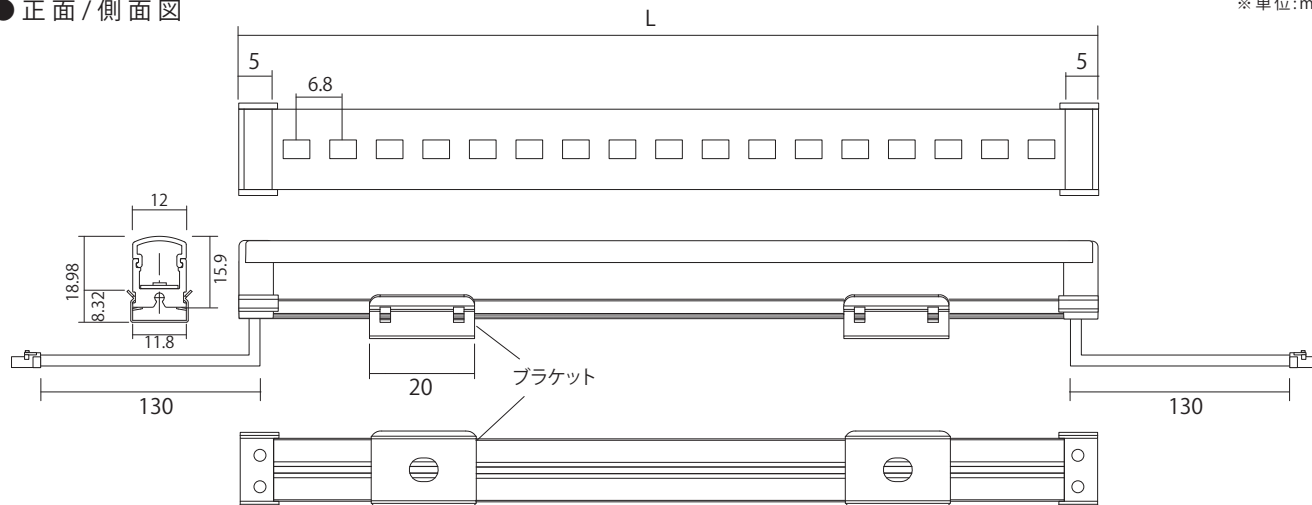

24V LED BAR

AP-JAPAN 24V LED bar

型番

24V-RCBAR-5000K
-2700K

● 正面 / 側面図

※単位:mm

※24V-RCBAR-1162のみ、ブラケットが3個になります。

● 取付部材 : ブラケット

● 商品仕様

モデル名	24V-RCBAR-250	24V-RCBAR-298	24V-RCBAR-490	24V-RCBAR-586	24V-RCBAR-682	24V-RCBAR-874	24V-RCBAR-1162
色温度/全光束	5,000K(1073.8lm/m) / 2,700K(959.7lm/m)						
演色性	Ra90以上						
LED数	36個	42個	70個	84個	98個	126個	168個
入力電圧	DC24V						
消費電力	2.4W	3.0W	5.0W	6.0W	7.0W	9.0W	12.0W
消費電流	0.1A	0.125A	0.208A	0.25A	0.292A	0.375A	0.5A
照射角度	120°						
寸法 WxHxD(mm)	250×12×15.9	298×12×15.9	490×12×15.9	586×12×15.9	682×12×15.9	874×12×15.9	1162×12×15.9
最大連結	合計5m						
使用温度	-20℃ ~ 50℃						
防水等級	屋内用						