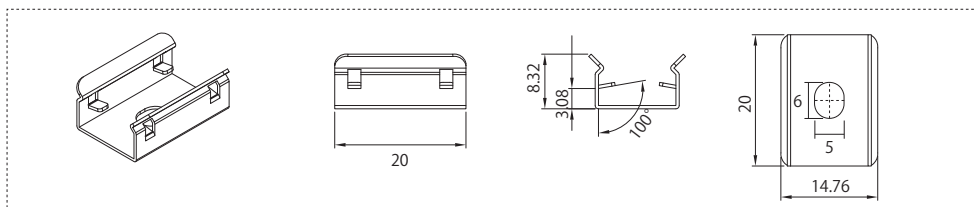

24V LED BAR

AP-JAPAN 24V LED bar

型番

24V-RCBAR-5000K
-2700K

● 正面 / 側面図

※単位:mm

※24V-RCBAR-1162のみ、ブラケットが3個になります。

● 取付部材 : ブラケット

● 商品仕様

モデル名	24V-RCBAR-250	24V-RCBAR-298	24V-RCBAR-490	24V-RCBAR-586	24V-RCBAR-682	24V-RCBAR-874	24V-RCBAR-1162
色温度/全光束	5,000K(1073.8lm/m) / 2,700K(959.7lm/m)						
演色性	Ra90以上						
LED数	36個	42個	70個	84個	98個	126個	168個
入力電圧	DC24V						
消費電力	2.4W	3.0W	5.0W	6.0W	7.0W	9.0W	12.0W
消費電流	0.1A	0.125A	0.208A	0.25A	0.292A	0.375A	0.5A
照射角度	120°						
寸法 WxHxD(mm)	250×12×15.9	298×12×15.9	490×12×15.9	586×12×15.9	682×12×15.9	874×12×15.9	1162×12×15.9
最大連結	合計5m						
使用温度	-20℃ ~ 50℃						
防水等級	屋内用						