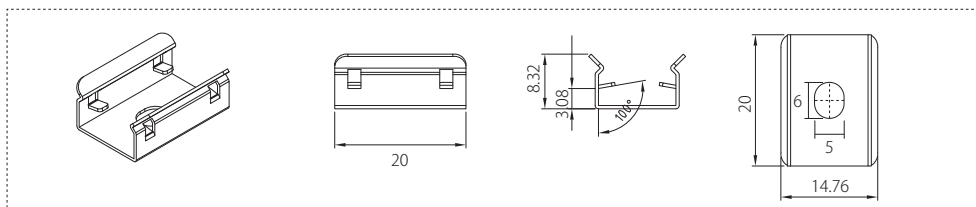

24V LED BAR

AP-JAPAN 24V LED bar

型番

24V-RCBAR-5000K
-2700K

● 正面 / 側面図

※単位:mm

※24V-RCBAR-1162のみ、ブラケットが3個になります。

● 取付部材 : ブラケット

● 商品仕様

モデル名	24V-RCBAR-298	24V-RCBAR-490	24V-RCBAR-586	24V-RCBAR-682	24V-RCBAR-874	24V-RCBAR-1162
色温度/全光束	5,000K(1073.8lm/m) / 2,700K(959.7lm/m)					
演色性	Ra90以上					
LED数	42個	70個	84個	98個	126個	168個
入力電圧	DC24V					
消費電力	3.0W	5.0W	6.0W	7.0W	9.0W	12.0W
消費電流	0.125A	0.208A	0.25A	0.292A	0.375A	0.5A
照射角度	120°					
寸法 WxHxD(mm)	298×12×15.9	490×12×15.9	586×12×15.9	682×12×15.9	874×12×15.9	1162×12×15.9
最大連結	合計5m					
使用温度	-20℃ ~ 50℃					
防水等級	屋内用					