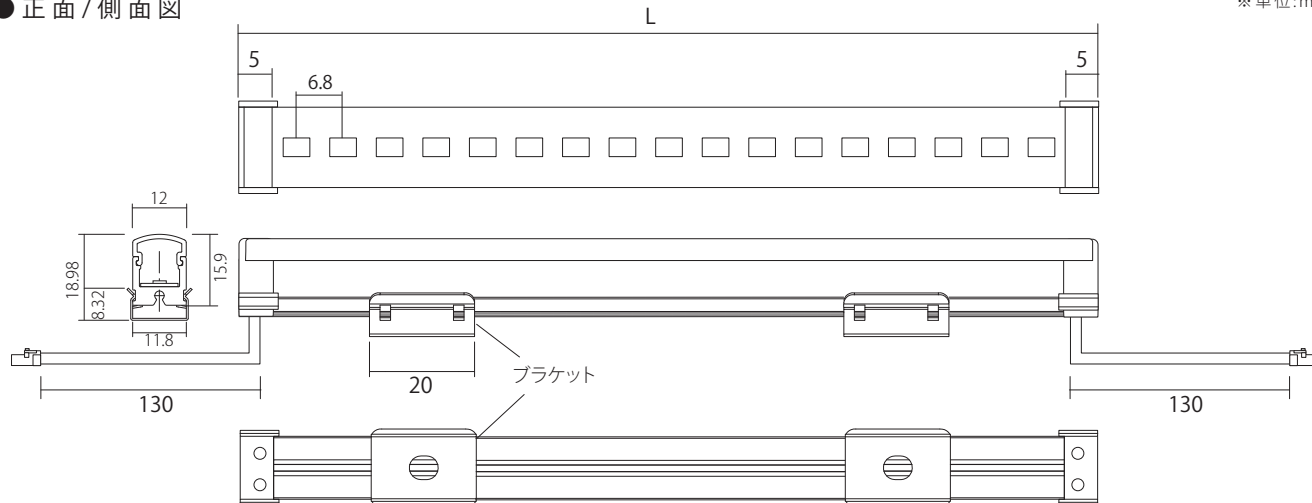

24V LED BAR

AP-JAPAN 24V LED bar

型番

24V-RCBAR-5000K
-2700K

● 正面 / 側面図

※単位:mm

※24V-RCBAR-1162のみ、ブラケットが3個になります。

● 取付部材 : ブラケット

● 商品仕様

モデル名	24V-RCBAR-298	24V-RCBAR-490	24V-RCBAR-586	24V-RCBAR-682	24V-RCBAR-874	24V-RCBAR-1162
色温度/全光束	5,000K(1073.8lm/m) / 2,700K(959.7lm/m)					
演色性	Ra90以上					
LED数	42個	70個	84個	98個	126個	168個
入力電圧	DC24V					
消費電力	3.0W	5.0W	6.0W	7.0W	9.0W	12.0W
消費電流	0.125A	0.208A	0.25A	0.292A	0.375A	0.5A
照射角度	120°					
寸法 WxHxD(mm)	298×12×15.9	490×12×15.9	586×12×15.9	682×12×15.9	874×12×15.9	1162×12×15.9
最大連結	合計5m					
使用温度	-20℃ ~ 50℃					
防水等級	屋内用					