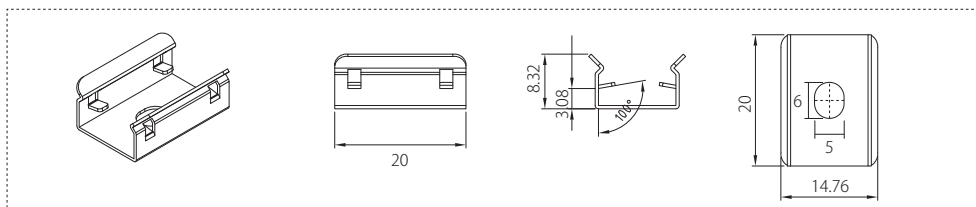

24V LED BAR

AP-JAPAN 24V LED bar

型番

24V-RCBAR-5000K
-2700K

● 正面 / 側面図

※単位:mm

※24V-RCBAR-1162のみ、ブラケットが3個になります。

● 取付部材 : ブラケット

● 商品仕様

モデル名	24V-RCBAR-298	24V-RCBAR-490	24V-RCBAR-586	24V-RCBAR-682	24V-RCBAR-874	24V-RCBAR-1162
色温度/全光束	5,000K(1073.8lm/m) / 2,700K(959.7lm/m)					
演色性	Ra80以上					
LED数	42個	70個	84個	98個	126個	168個
入力電圧	DC24V					
消費電力	3.0W	5.0W	6.0W	7.0W	9.0W	12.0W
消費電流	0.125A	0.208A	0.25A	0.292A	0.375A	0.5A
照射角度	120°					
寸法 WxHxD(mm)	298×12×15.9	490×12×15.9	586×12×15.9	682×12×15.9	874×12×15.9	1162×12×15.9
最大連結	合計5m					
使用温度	-20℃ ~ 50℃					
防水等級	屋内用					