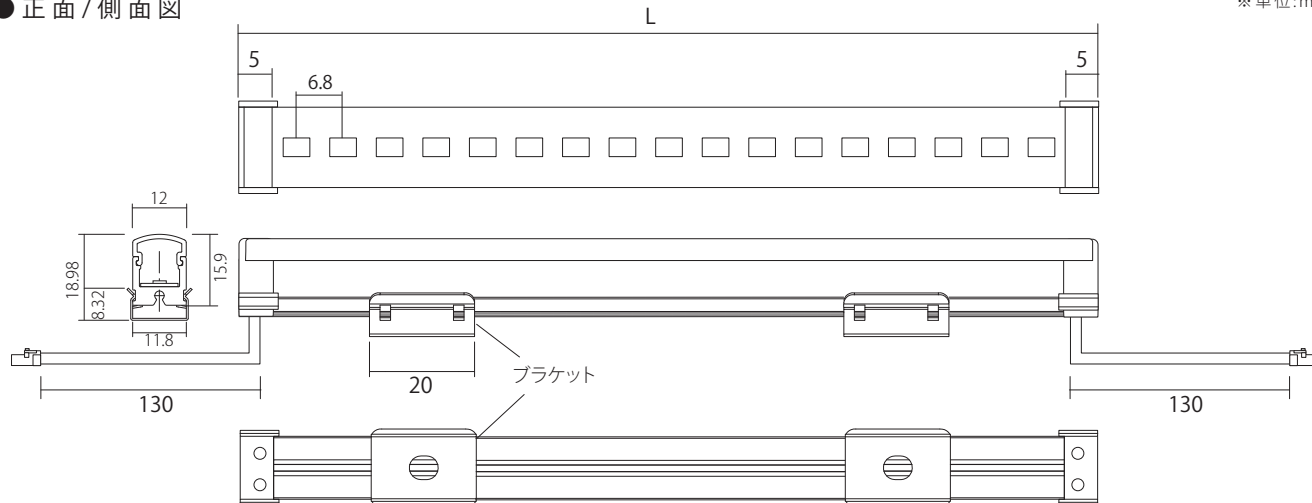

24V LED BAR

AP-JAPAN 24V LED bar

型番

24V-RCBAR-5000K
-2700K

● 正面 / 側面図

※単位:mm

※24V-RCBAR-1162のみ、ブラケットが3個になります。

● 取付部材 : ブラケット

● 商品仕様

モデル名	24V-RCBAR-298	24V-RCBAR-490	24V-RCBAR-586	24V-RCBAR-682	24V-RCBAR-874	24V-RCBAR-1162
色温度/全光束	5,000K(1073.8lm/m) / 2,700K(959.7lm/m)					
演色性	Ra80以上					
LED数	42個	70個	84個	98個	126個	168個
入力電圧	DC24V					
消費電力	3.0W	5.0W	6.0W	7.0W	9.0W	12.0W
消費電流	0.125A	0.208A	0.25A	0.292A	0.375A	0.5A
照射角度	120°					
寸法 WxHxD(mm)	298×12×15.9	490×12×15.9	586×12×15.9	682×12×15.9	874×12×15.9	1162×12×15.9
最大連結	合計5m					
使用温度	-20℃ ~ 50℃					
防水等級	屋内用					